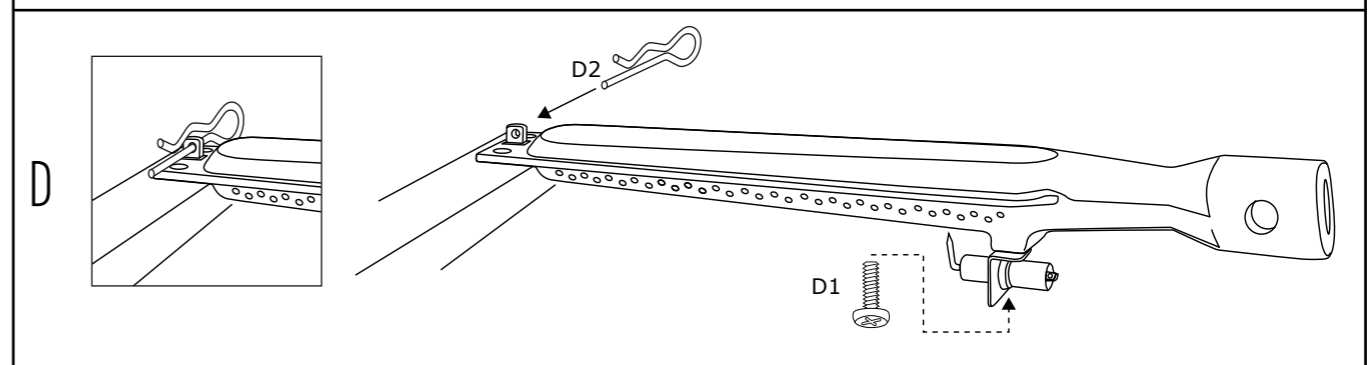

C			
Pos.	Art. Nr.	Description	Beschreibung
		Piezo electrode side burner	Piezo-Elektrode Seitenbrenner
C1	18.370.31	Screw	Schraube
C2	18.370.50	Nut	Mutter

D			
Pos.	Art. Nr.	Description	Beschreibung
		Piezo electrode & Burner fixation	Piezo-Elektrode & Brenner Befestigung
D1	18.370.32	Screw	Schraube
D2	18.371.09	Locking pin	Sicherungsstift

Attention

Please write your serial number on the backside of the manual for future reference. You will find the number on the data plate attached to the trolley or the bottom plate depending on the grill model. OUTDOORCHEF can only supply spare parts and honour warranty returns when the serial number is available.

www.outdoorchef.com

Achtung

Bitte notieren Sie auf der Rückseite Ihrer Gebrauchsanweisung die Serien-Nummer. Je nach Grillmodell finden Sie die Nummer auf dem Datensticker, welcher sich entweder am Grillgestell oder auf der Bodenplatte befindet. OUTDOORCHEF kann Garantie und Ersatzteillieferungen nur mit der Serien-Nummer bearbeiten.

DKB Household Switzerland AG operates a policy of continuous product development and improvement. As such we reserve the right to alter product design and or technical specification without giving any prior notice.

PERTH 4+G