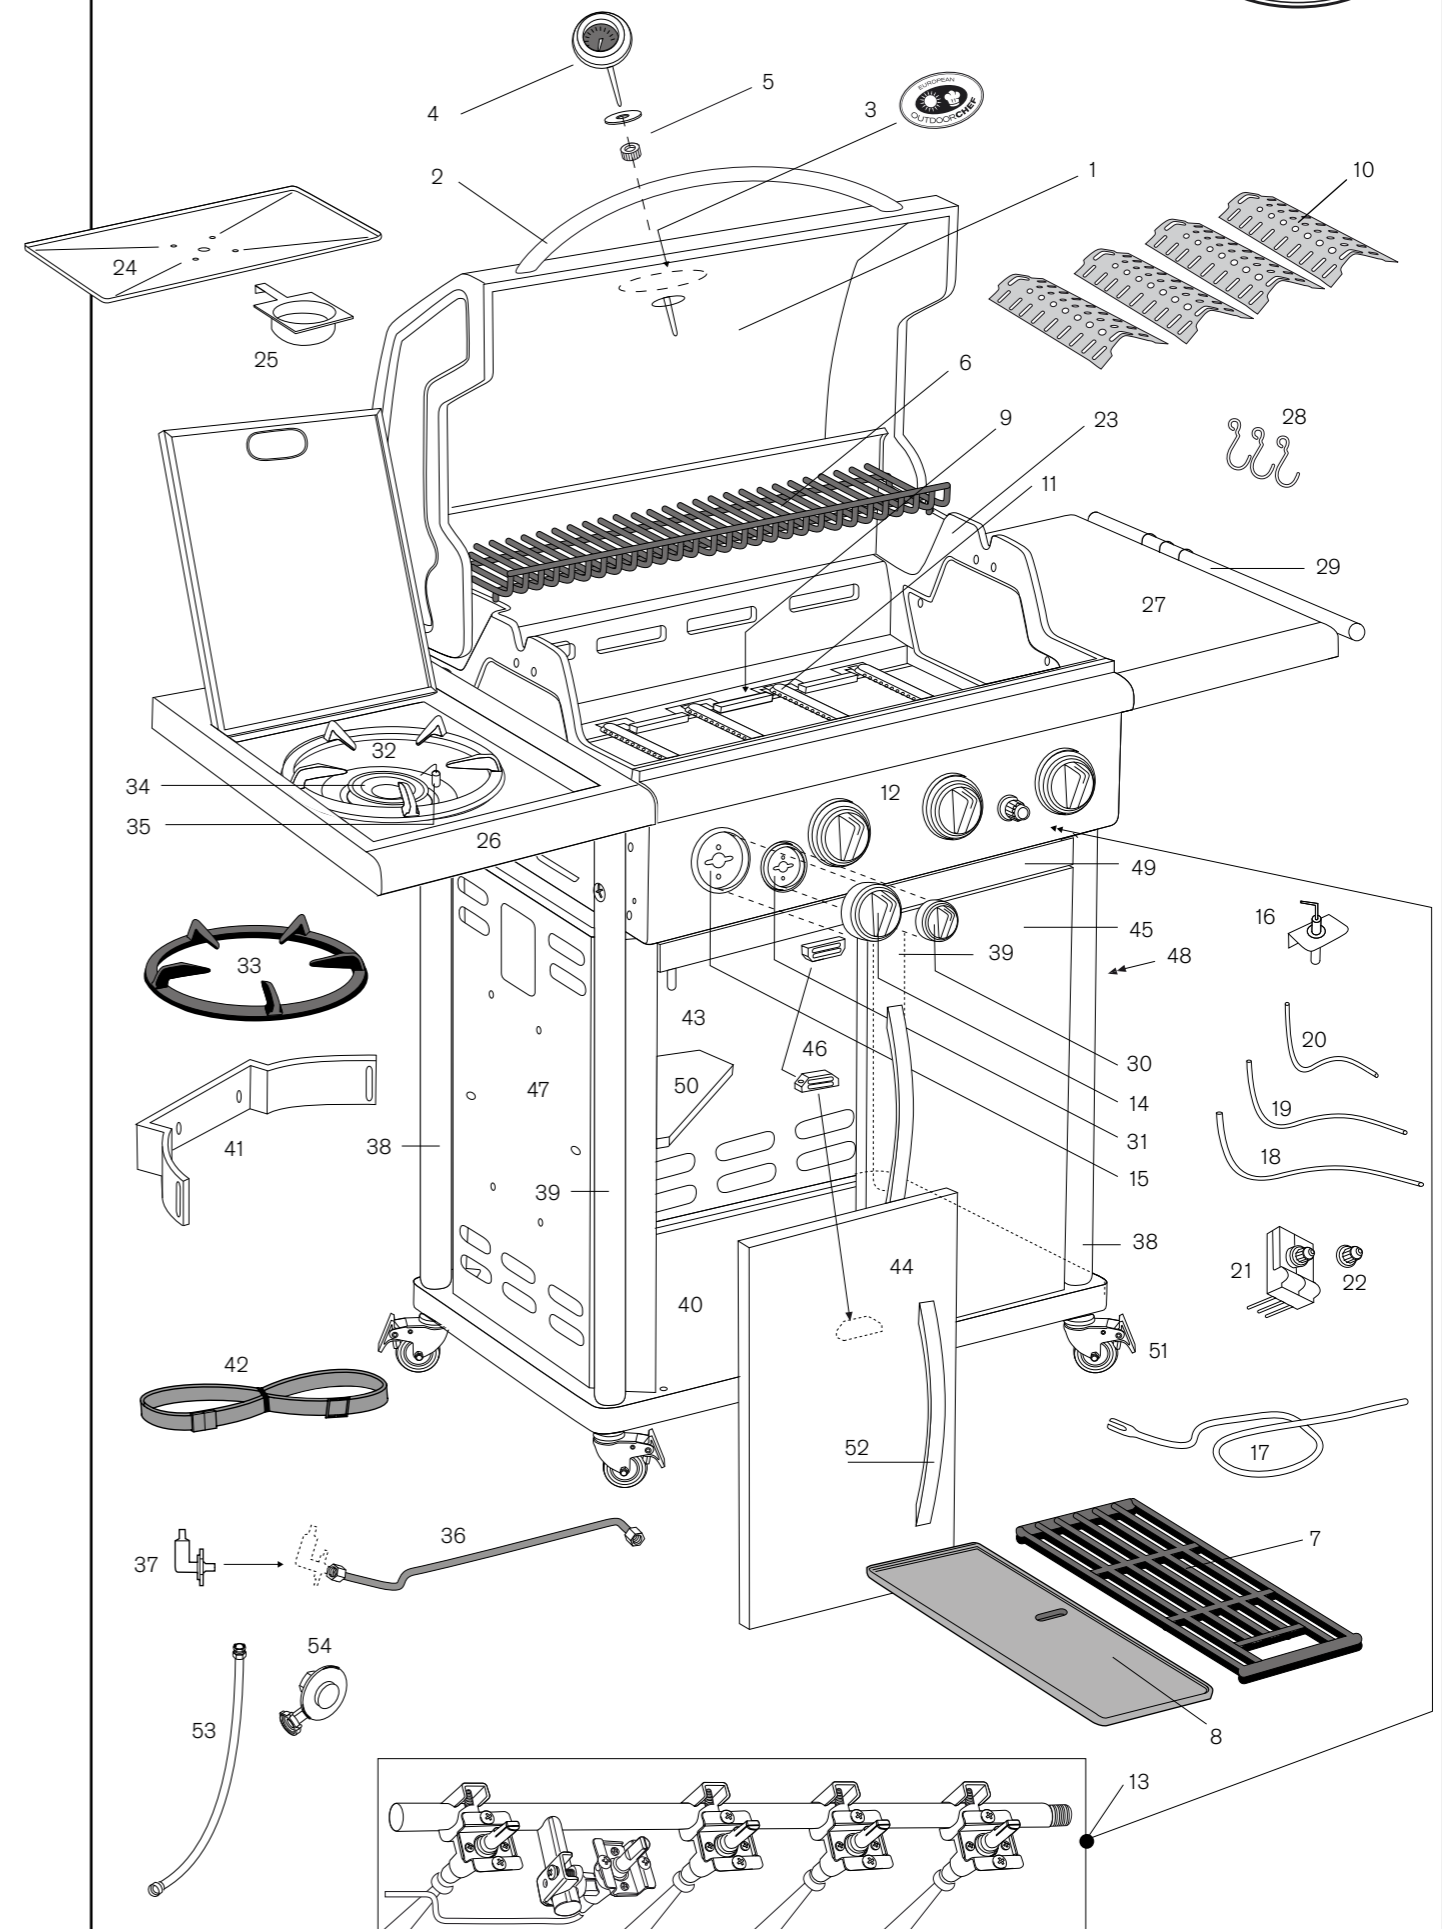

PERTH 4+G

Spare Parts

Ersatzteil-Liste