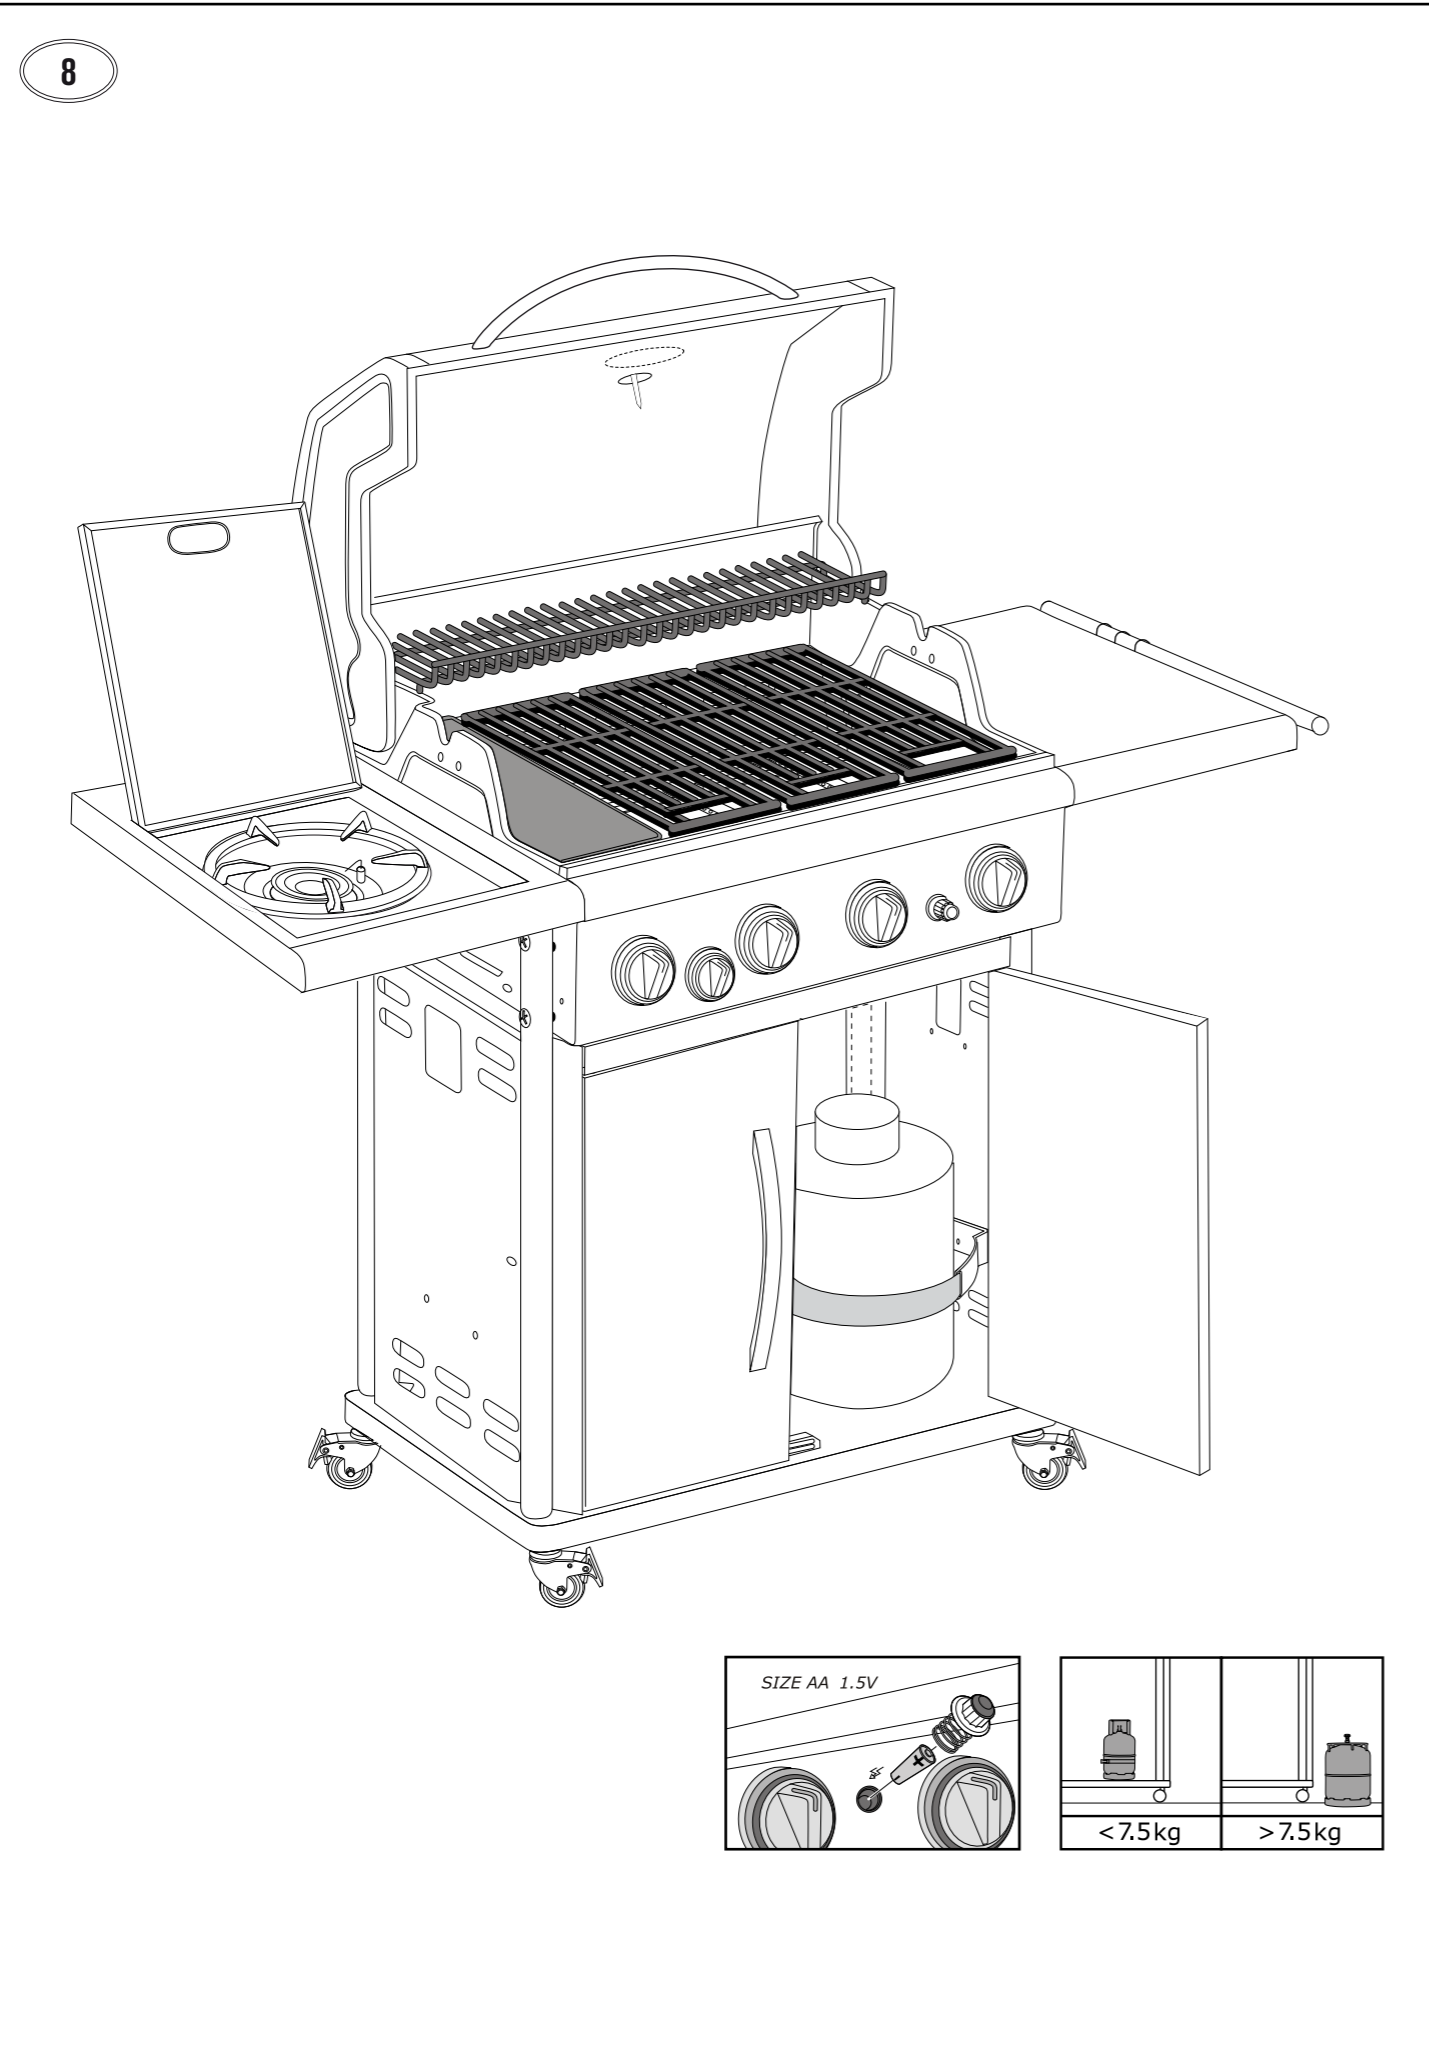

PERTH 4+G

18.378.97

8x d		4x t	
	(18.370.20)		(18.370.32)
8x J		2x S	
	(18.370.04)		(18.370.96)
2x g		1x J	
	(18.370.38)		(18.370.82)
8x X		3x W	
	(18.370.17)		(18.323.23)
18x D		2x Y	
	(18.370.01)		(18.370.95)
2x h		4x G	
	(18.370.22)		(18.370.80) Protection Pin reserve
2x D		2x U	
	(18.370.41)		(18.371.08)
		2x Z	
			(18.370.76)
2x j		V	
	(18.370.23)		(18.371.10)