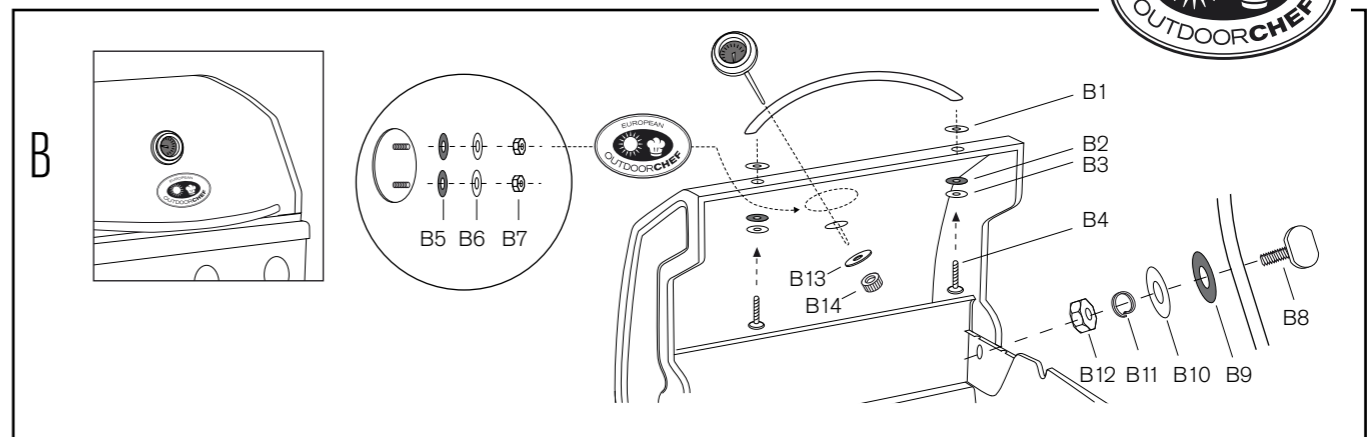

C			
Pos.	Art. Nr.	Description	Beschreibung
		Piezo electrode side burner	Piezo-Elektrode Seitenbrenner
C1	18.370.31	Screw	Schraube
C2	18.370.50	Nut	Mutter

D			
Pos.	Art. Nr.	Description	Beschreibung
		Piezo electrode & Burner fixation	Piezo-Elektrode & Brenner Befestigung
D1	18.370.32	Screw	Schraube
D2	18.371.09	Locking pin	Sicherungsstift

Attention

Please write your serial number on the backside of the manual for future reference. You will find the number on the data plate attached to the trolley or the bottom plate depending on the grill model. OUTDOORCHEF can only supply spare parts and honour warranty returns when the serial number is available.

www.outdoorchef.com

Achtung

Bitte notieren Sie auf der Rückseite Ihrer Gebrauchsanweisung die Serien-Nummer. Je nach Grillmodell finden Sie die Nummer auf dem Datensticker, welcher sich entweder am Grillgestell oder auf der Bodenplatte befindet. OUTDOORCHEF kann Garantie und Ersatzteillieferungen nur mit der Serien-Nummer bearbeiten.

DKB Household Switzerland AG operates a policy of continuous product development and improvement. As such we reserve the right to alter product design and or technical specification without giving any prior notice.

PERTH 4+G