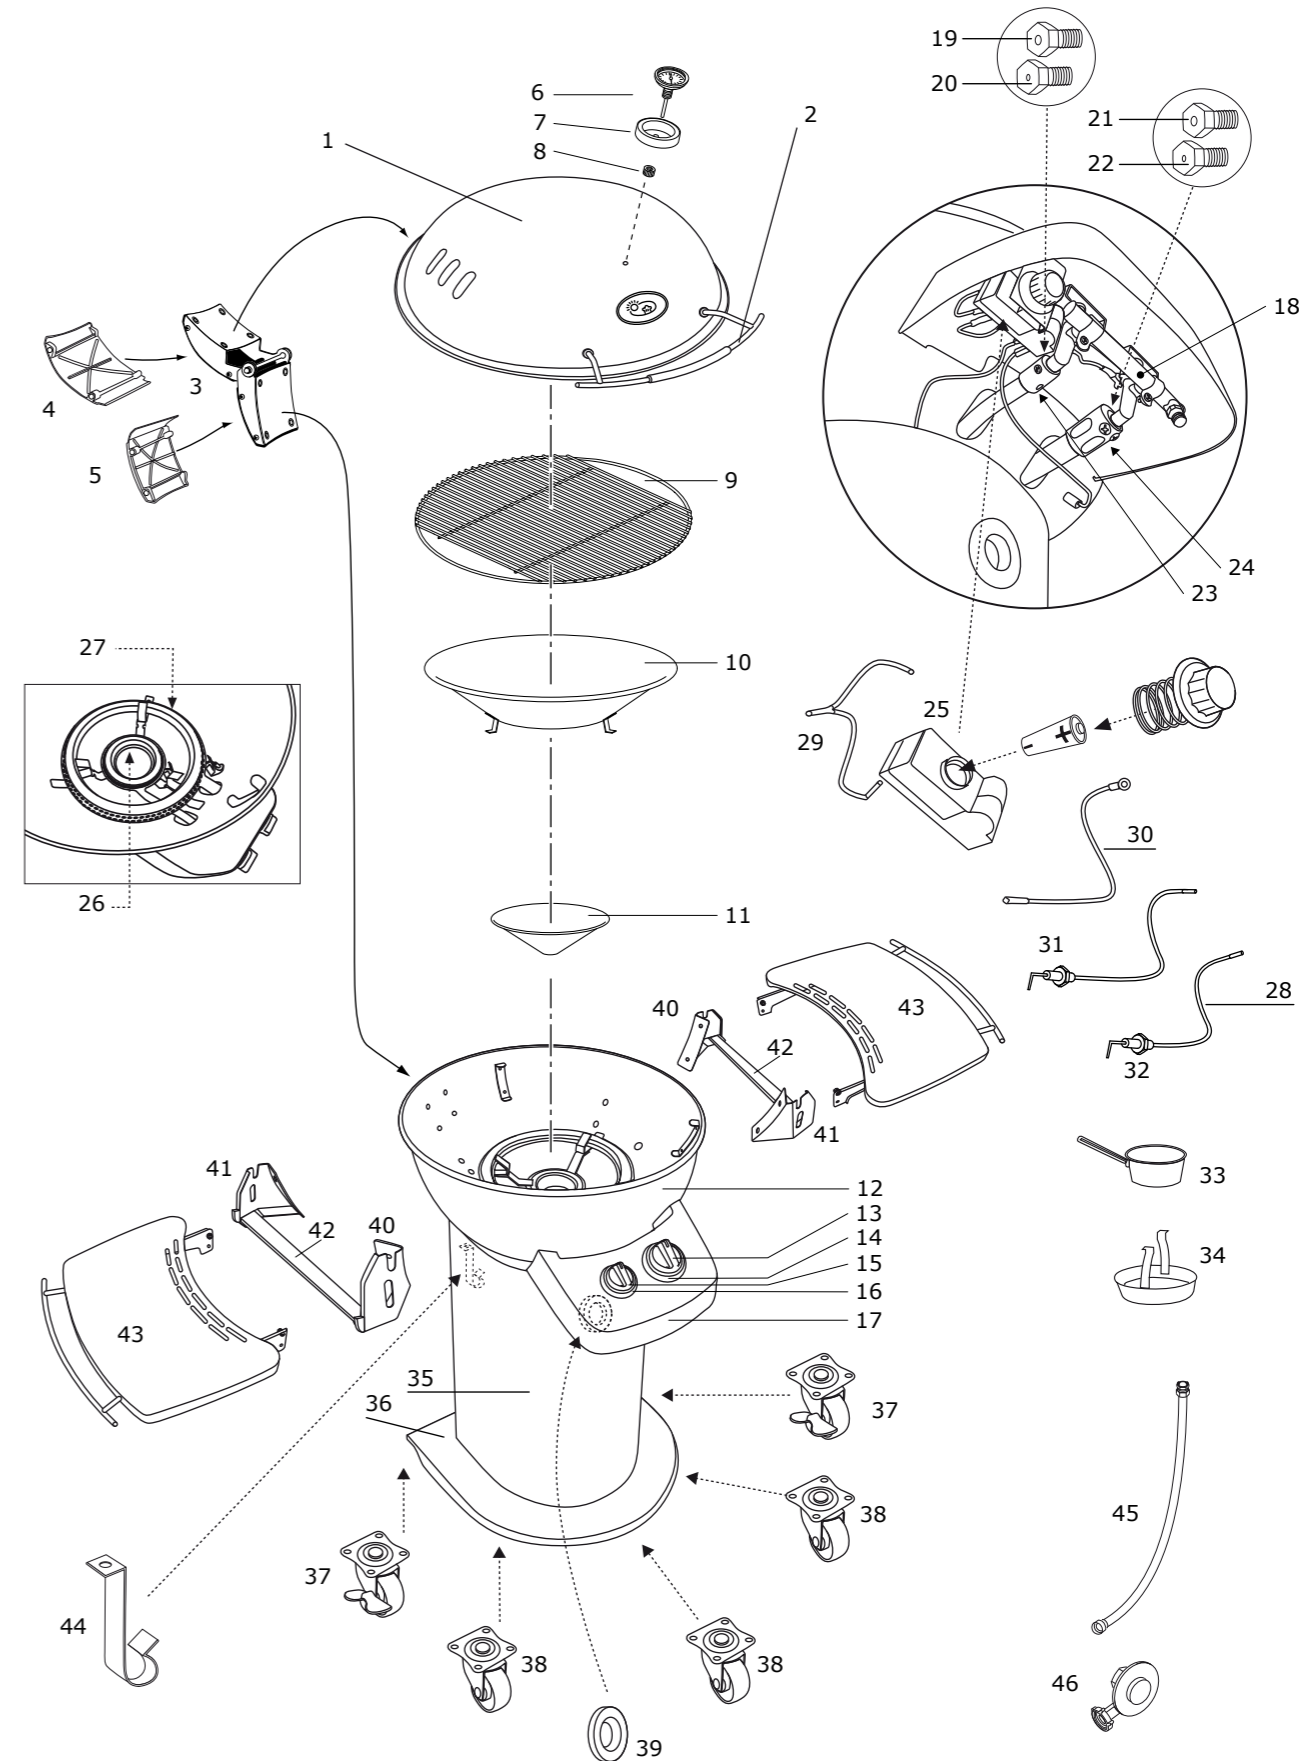

Attention

Please write your serial number on the backside of the manual for future reference. You will find the number on the data plate attached to the trolley or the bottom plate depending on the grill model. OUTDOORCHEF can only supply spare parts and honour warranty returns when the serial number is available.

Achtung

Bitte notieren Sie auf der Rückseite Ihrer Gebrauchsanweisung die Serien-Nummer. Je nach Grillmodell finden Sie die Nummer auf dem Datensticker, welcher sich entweder am Grillgestell oder auf der Bodenplatte befindet. OUTDOORCHEF kann Garantie und Ersatzteil-lieferungen nur mit der Serien-Nummer bearbeiten.

Geneva