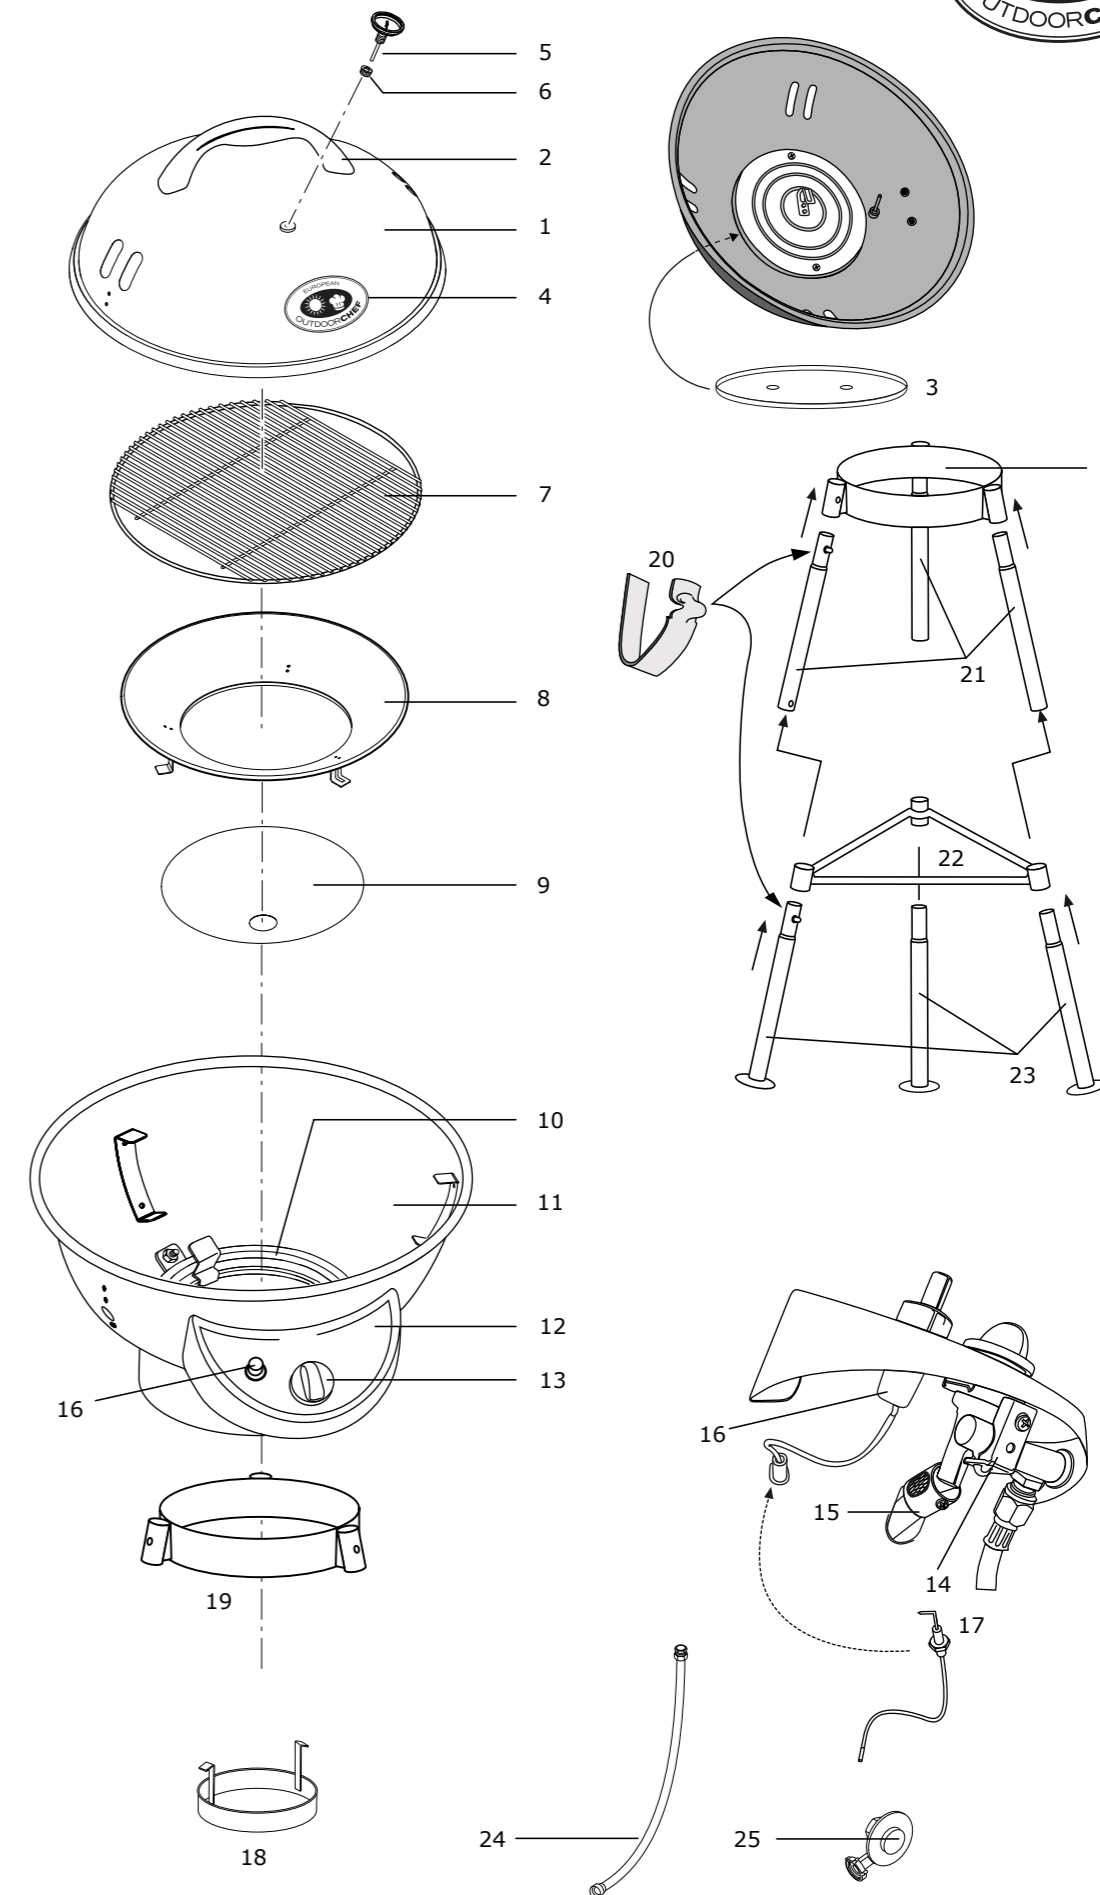

CITY 420G

Spare Parts

Ersatzteil-Liste

Pos.	Art. Nr.	Description	Beschreibung
1	18.350.60	Lid black	Deckel schwarz
1	18.350.77	Lid vanilla	Deckel vanilla
2	18.360.16	Lid handle orange	Deckelgriff orange
2	18.360.46	Lid handle black	Deckelgriff schwarz
3	18.323.21	Heat Shield	Hitzeschild
4	18.822.49	Logo plate	Logoplatte
5	18.850.21	Heat indicator °C/°F	Temperatur Anzeiger °C/°F
6	18.850.12	Heat indicator -Nut	Temperaturanzeiger-Befestigungsmutter
7	18.321.40	Cooking grid	Grillrost
8	18.321.41	Large Funnel	Grosser Trichter
9	18.321.42	Small Funnel	Kleiner Trichter
10	18.340.36	Burner	Brenner
11	18.350.31	Bowl black	Kugel schwarz
11	18.350.63	Bowl vanilla	Kugel Vanille
12	18.323.31	Control panel black	Bedienungskonsole schwarz
13	18.360.26	Control knob	Gasregulier-Knopf
14	18.340.88	Valve assembly 30mbar	Ventilsatz 30mbar
14	18.340.89	Valve assembly 50mbar	Ventilsatz 50mbar
15	18.340.59	Venturiprotection	Venturischutz
16	18.340.31	Piezo ignitor	Piezo-Zündung
17	18.340.30	Piezo electrode	Piezo-Elektrode
18	18.321.44	Drip pan	Fettauffangschale
19	18.321.49	Bowl fixation black	Kugelhalterung schwarz
20	18.323.22	Fixation clip	Fixierungsbügel
21	18.321.50	Legs upper part black	Bein Oberteil schwarz
22	18.321.51	Stabilisation black	Stabilisation schwarz
23	18.321.52	Legs lower part black	Bein Unterteil schwarz
24	individual	Gas hose	Gasschlauch
25	individual	Gas regulator	Gasdruckregler

CITY 420G

CITY 420G

B			
Pos.	Art. Nr.	Description	Beschreibung
		Lid	Deckel
B1	18.371.01	Screw	Schraube
B2	18.371.03	Teflonwasher	U-Scheibe Teflon
B3	18.371.02	Washer	U-Scheibe
B4	18.370.48	Nut	Mutter

D			
Pos.	Art. Nr.	Description	Beschreibung
		Valve assembly & Panel	Ventilsatz & Konsole
D1	18.370.05	Screw	Schraube
D2	18.370.23	Screw	Schraube
D3	18.371.02	Washer	U-Scheibe
D4	18.371.03	Teflonwasher	U-Scheibe Teflon
D5	18.370.86	Teflonwasher	U-Scheibe Teflon
D6	18.371.00	Screw	Schraube