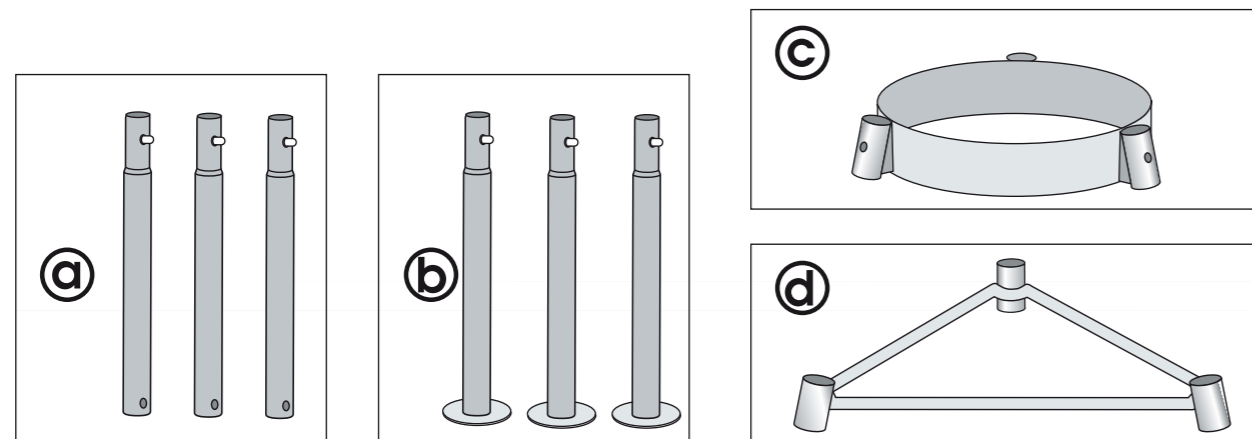

CITY 420G

B			
Pos.	Art. Nr.	Description	Beschreibung
		Lid	Deckel
B1	18.371.01	Screw	Schraube
B2	18.371.03	Teflonwasher	U-Scheibe Teflon
B3	18.371.02	Washer	U-Scheibe
B4	18.370.48	Nut	Mutter

D			
Pos.	Art. Nr.	Description	Beschreibung
		Valve assembly & Panel	Ventilsatz & Konsole
D1	18.370.05	Screw	Schraube
D2	18.370.23	Screw	Schraube
D3	18.371.02	Washer	U-Scheibe
D4	18.371.03	Teflonwasher	U-Scheibe Teflon
D5	18.370.86	Teflonwasher	U-Scheibe Teflon
D6	18.371.00	Screw	Schraube

F			
Pos.	Art. Nr.	Description	Beschreibung
		Piezo electrode	Piezo-Elektrode
F1	18.371.01	Screw	Schraube
F2	18.371.02	Washer	U-Scheibe
F3	18.371.03	Teflonwasher	U-Scheibe Teflon
F4	18.371.04	Spring washer	Federring
F5	18.370.48	Nut	Mutter
F6	18.371.11	Holder piezo electrode	Halterung Piezo Elektrode