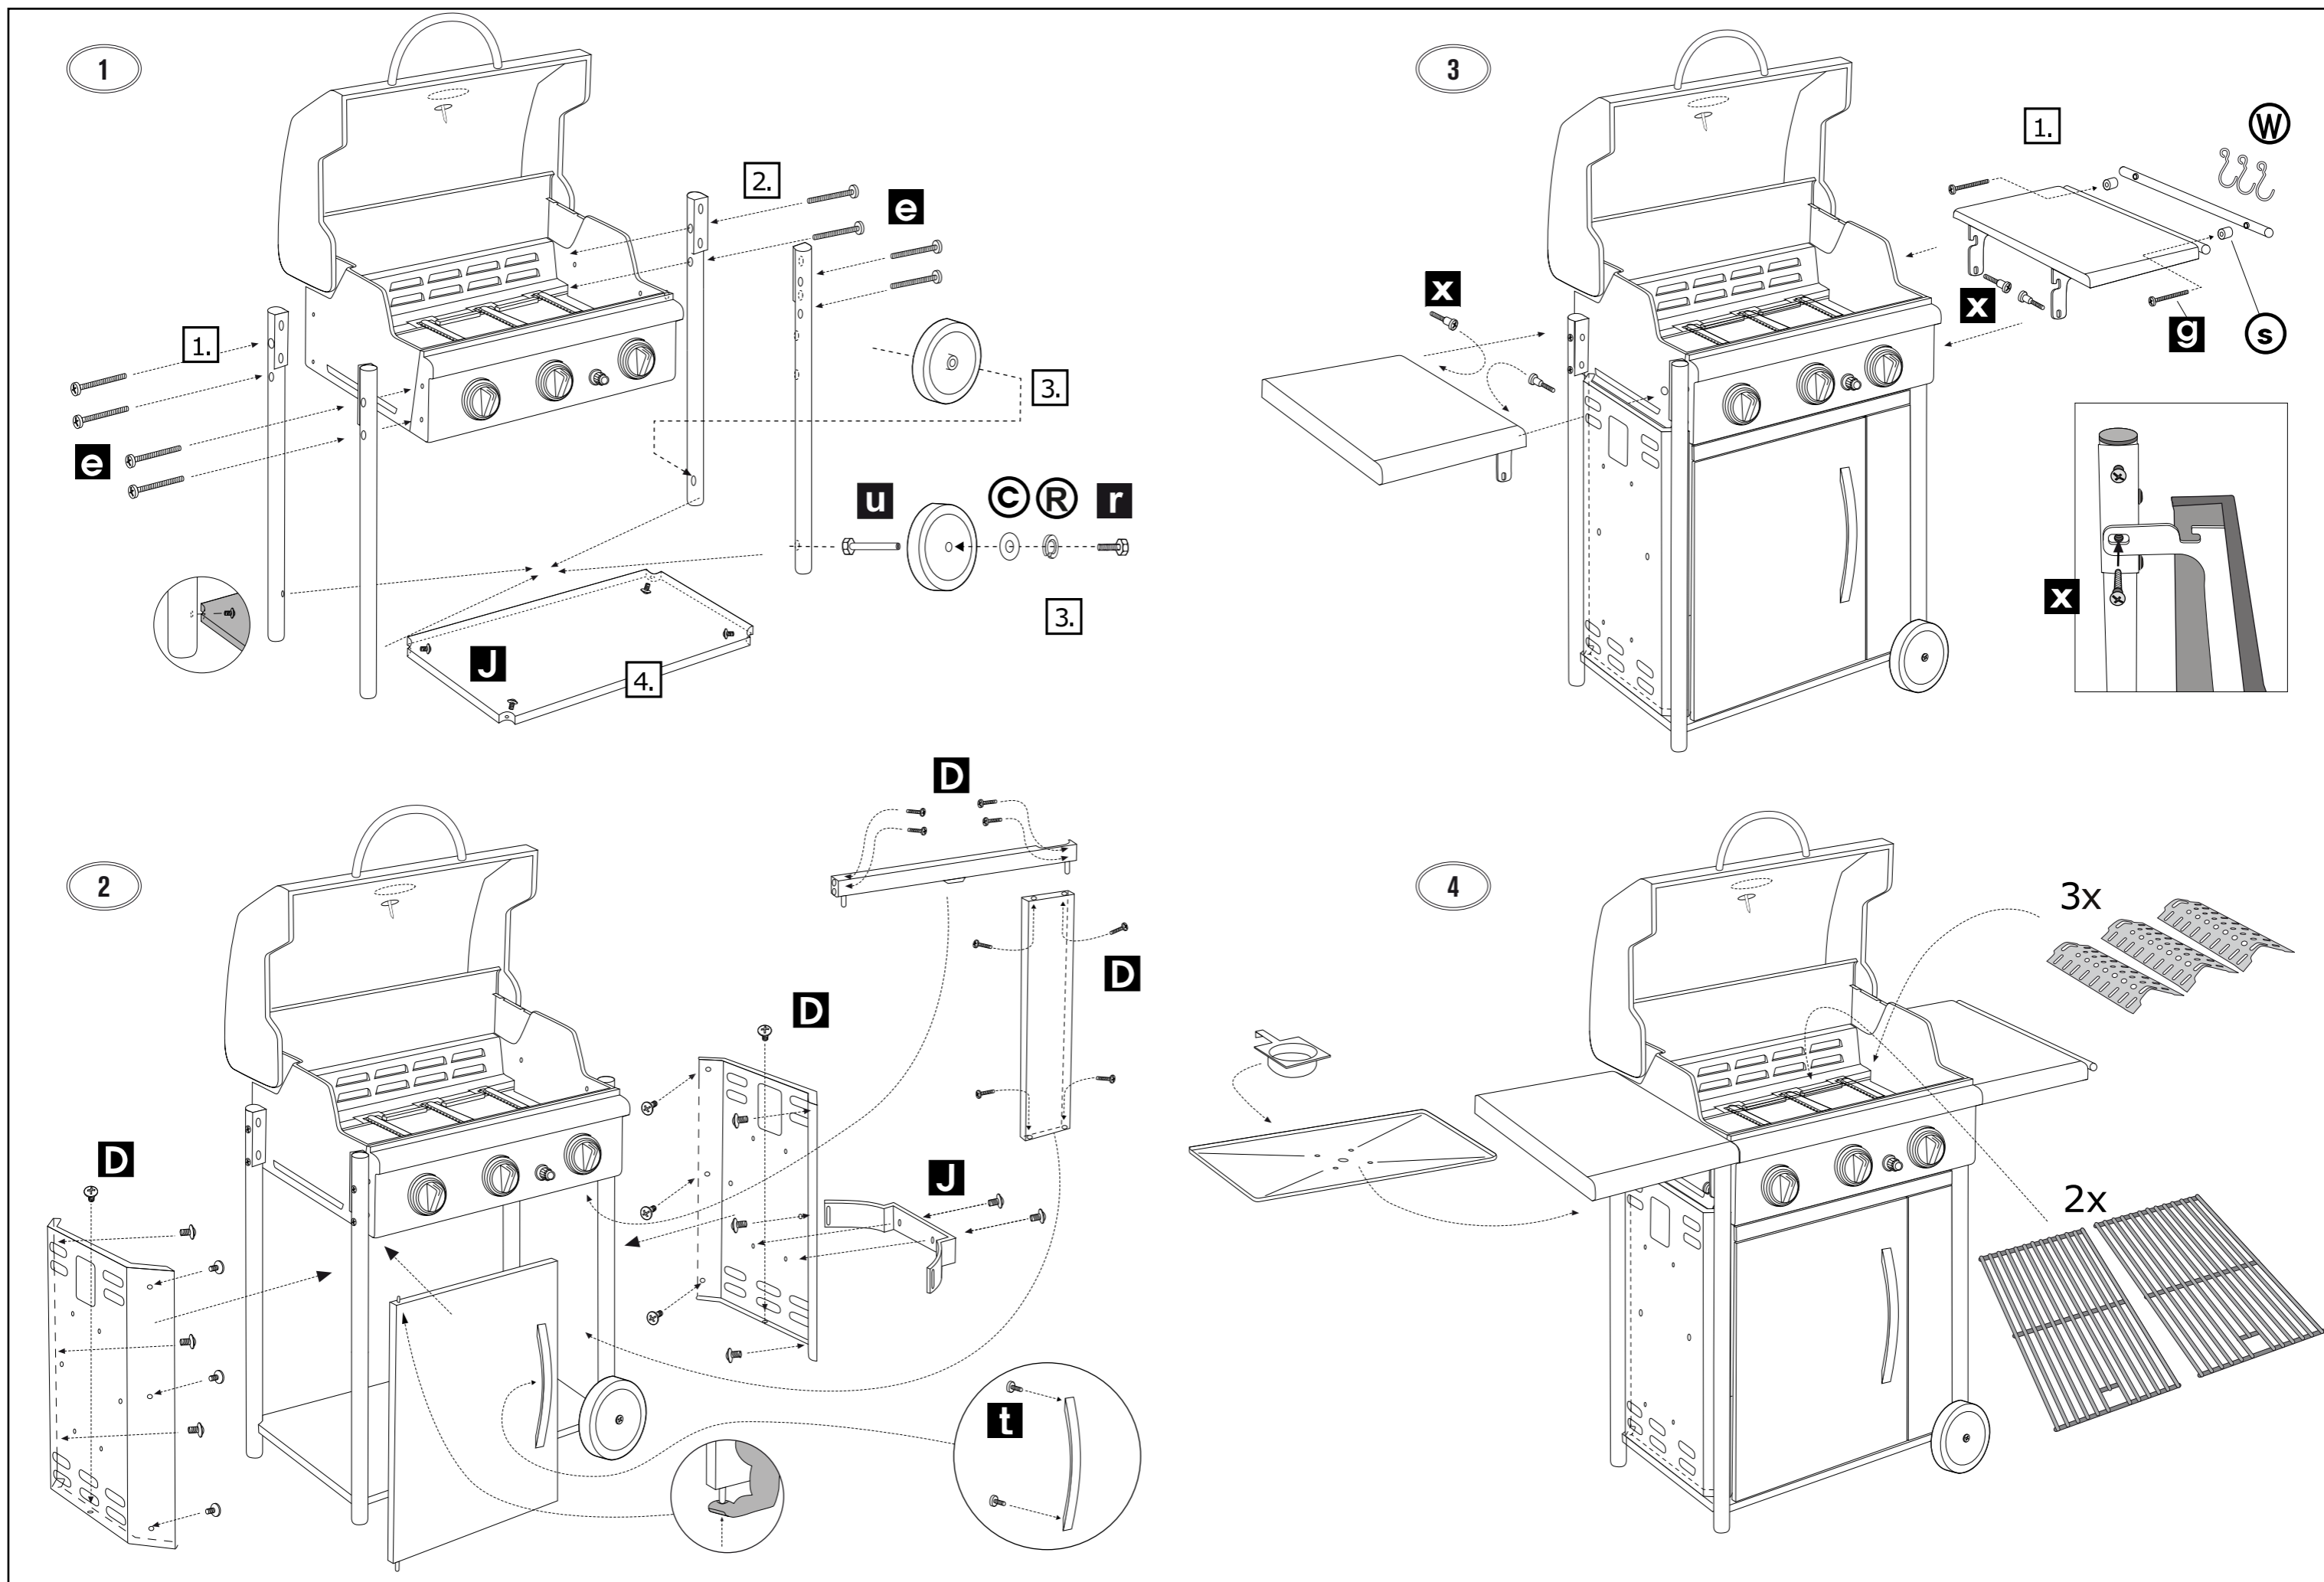

CAIRNS 3G

CAIRNS 3G

B	Lid	Deckel	
Pos.	Art. Nr.	Description	Beschreibung
B1	18.371.07	Protection washer lid handle	Schutz-Unterlagscheibe Deckelgriff
B2	18.370.76	Teflonwasher	U-Scheibe Teflon
B3	18.371.08	Screw-cup-washer	Schrauben-Schalen-Unterlagscheibe
B4	18.370.08	Screw	Schraube
B5	18.371.03	Teflonwasher	U-Scheibe Teflon
B6	18.371.02	Washer	U-Scheibe
B7	18.370.48	Nut	Mutter
B8	18.371.22	Lid screw axis	Deckelachsenschraube
B9	18.371.23	Lid screw axis cover	Blende Deckelachsenschraube
B10	18.370.76	Teflonwasher	U-Scheibe Teflon
B11	18.370.62	Washer	U-Scheibe
B12	18.371.06	Spring washer	Federring
B13	18.370.43	Nut	Mutter
B14	18.370.66	Washer	U-Scheibe
B15	18.850.22	Nut	Mutter

D	Piezo electrode & Burner fixation	Piezo-Elektrode & Brenner Befestigung	
Pos.	Art. Nr.	Description	Beschreibung
D1	18.370.32	Screw	Schraube
D2	18.371.09	Locking pin	Sicherungsstift

CAIRNS 3G

5

6

CAIRNS 3G