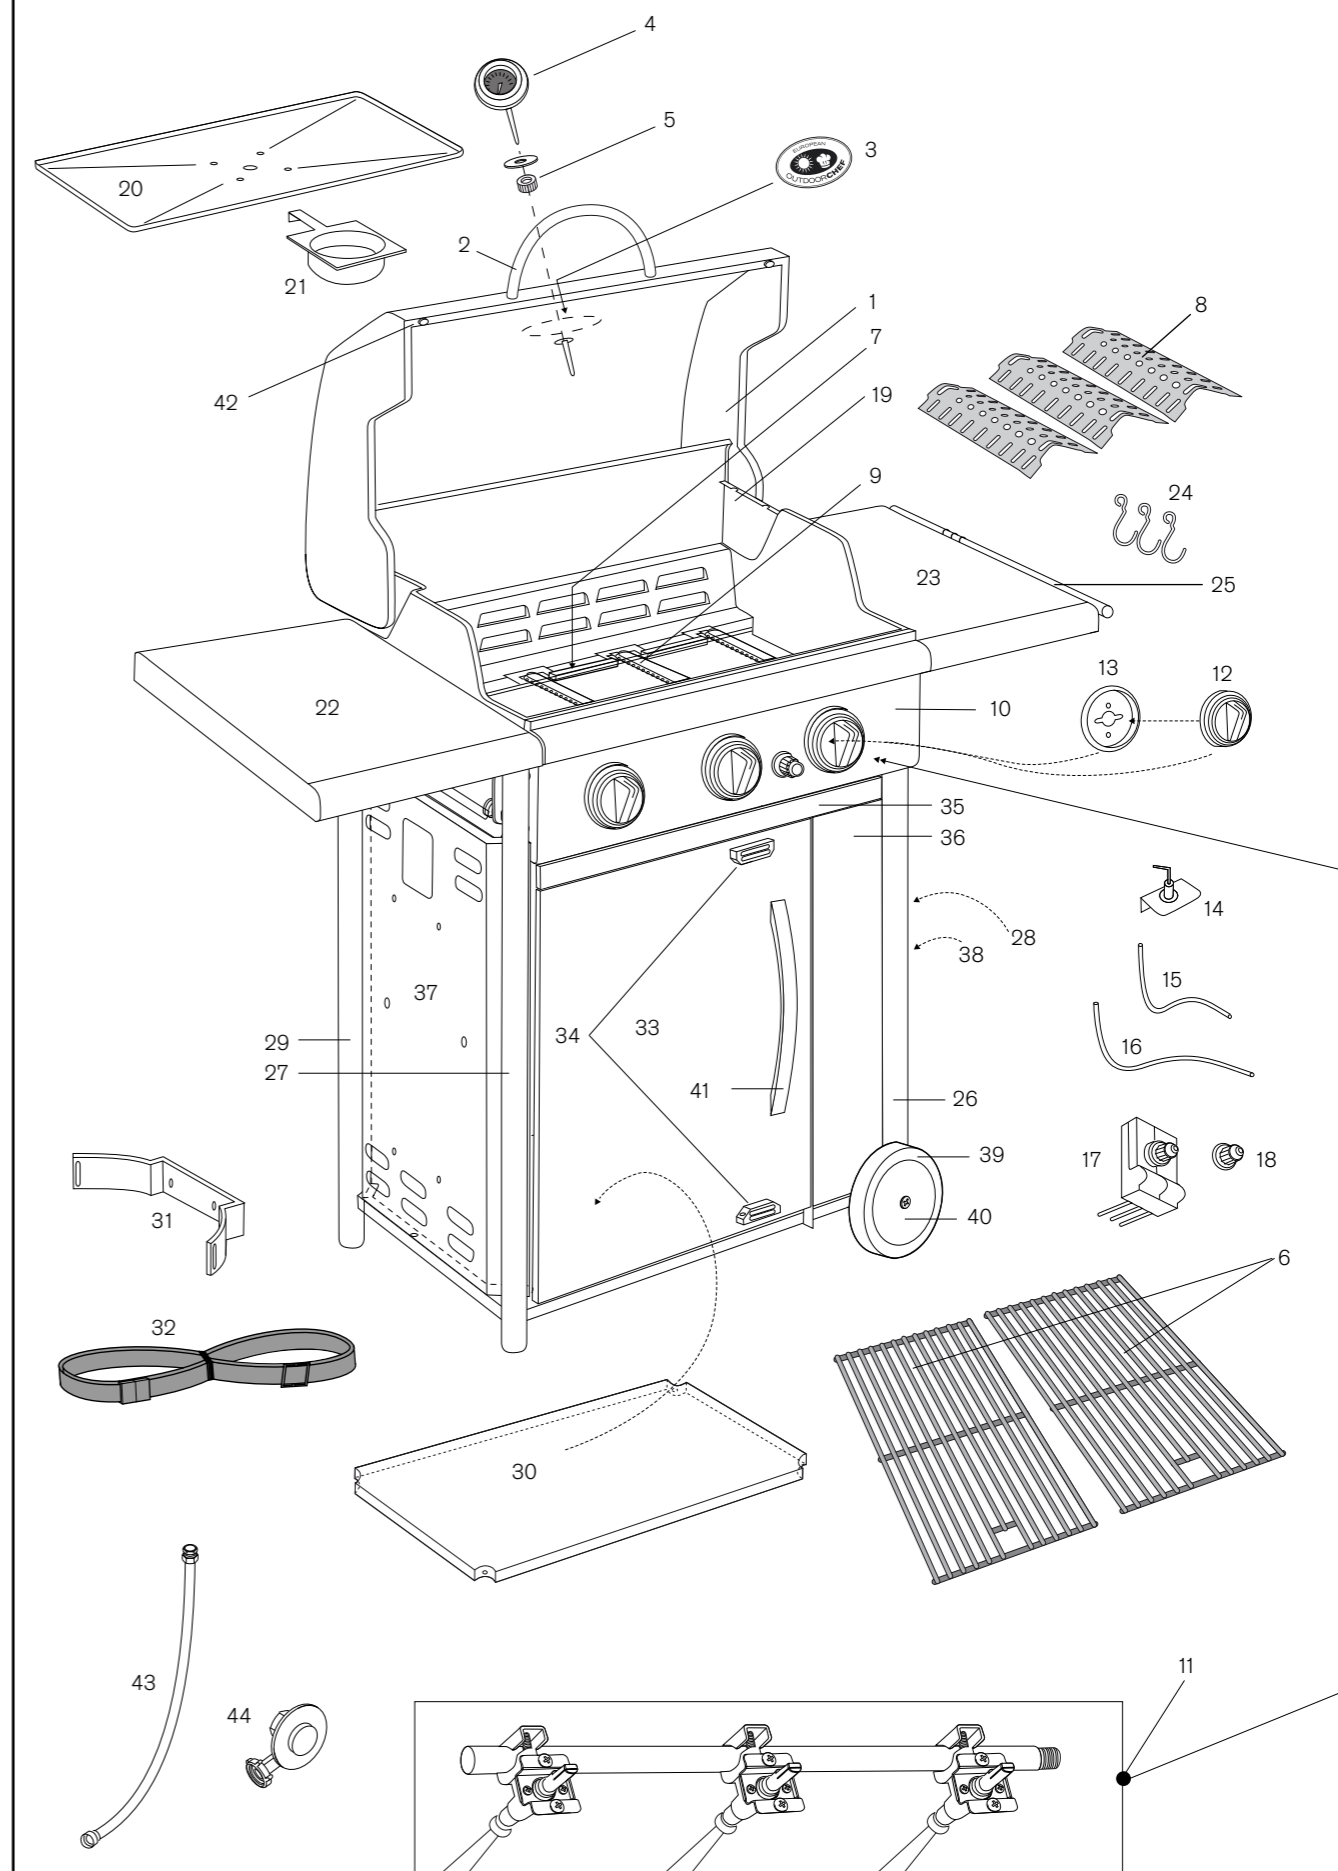

Attention

Please write your serial number on the backside of the manual for future reference. You will find the number on the data plate attached to the trolley or the bottom plate depending on the grill model. OUTDOORCHEF can only supply spare parts and honour warranty returns when the serial number is available.

www.outdoorchef.com

Achtung

Bitte notieren Sie auf der Rückseite Ihrer Gebrauchsanweisung die Serien-Nummer. Je nach Grillmodell finden Sie die Nummer auf dem Datensticker, welcher sich entweder am Grillgestell oder auf der Bodenplatte befindet. OUTDOORCHEF kann Garantie und Ersatzteillieferungen nur mit der Serien-Nummer bearbeiten.

DKB Household Switzerland AG operates a policy of continuous product development and improvement. As such we reserve the right to alter product design and or technical specification without giving any prior notice.

CAIRNS 3G