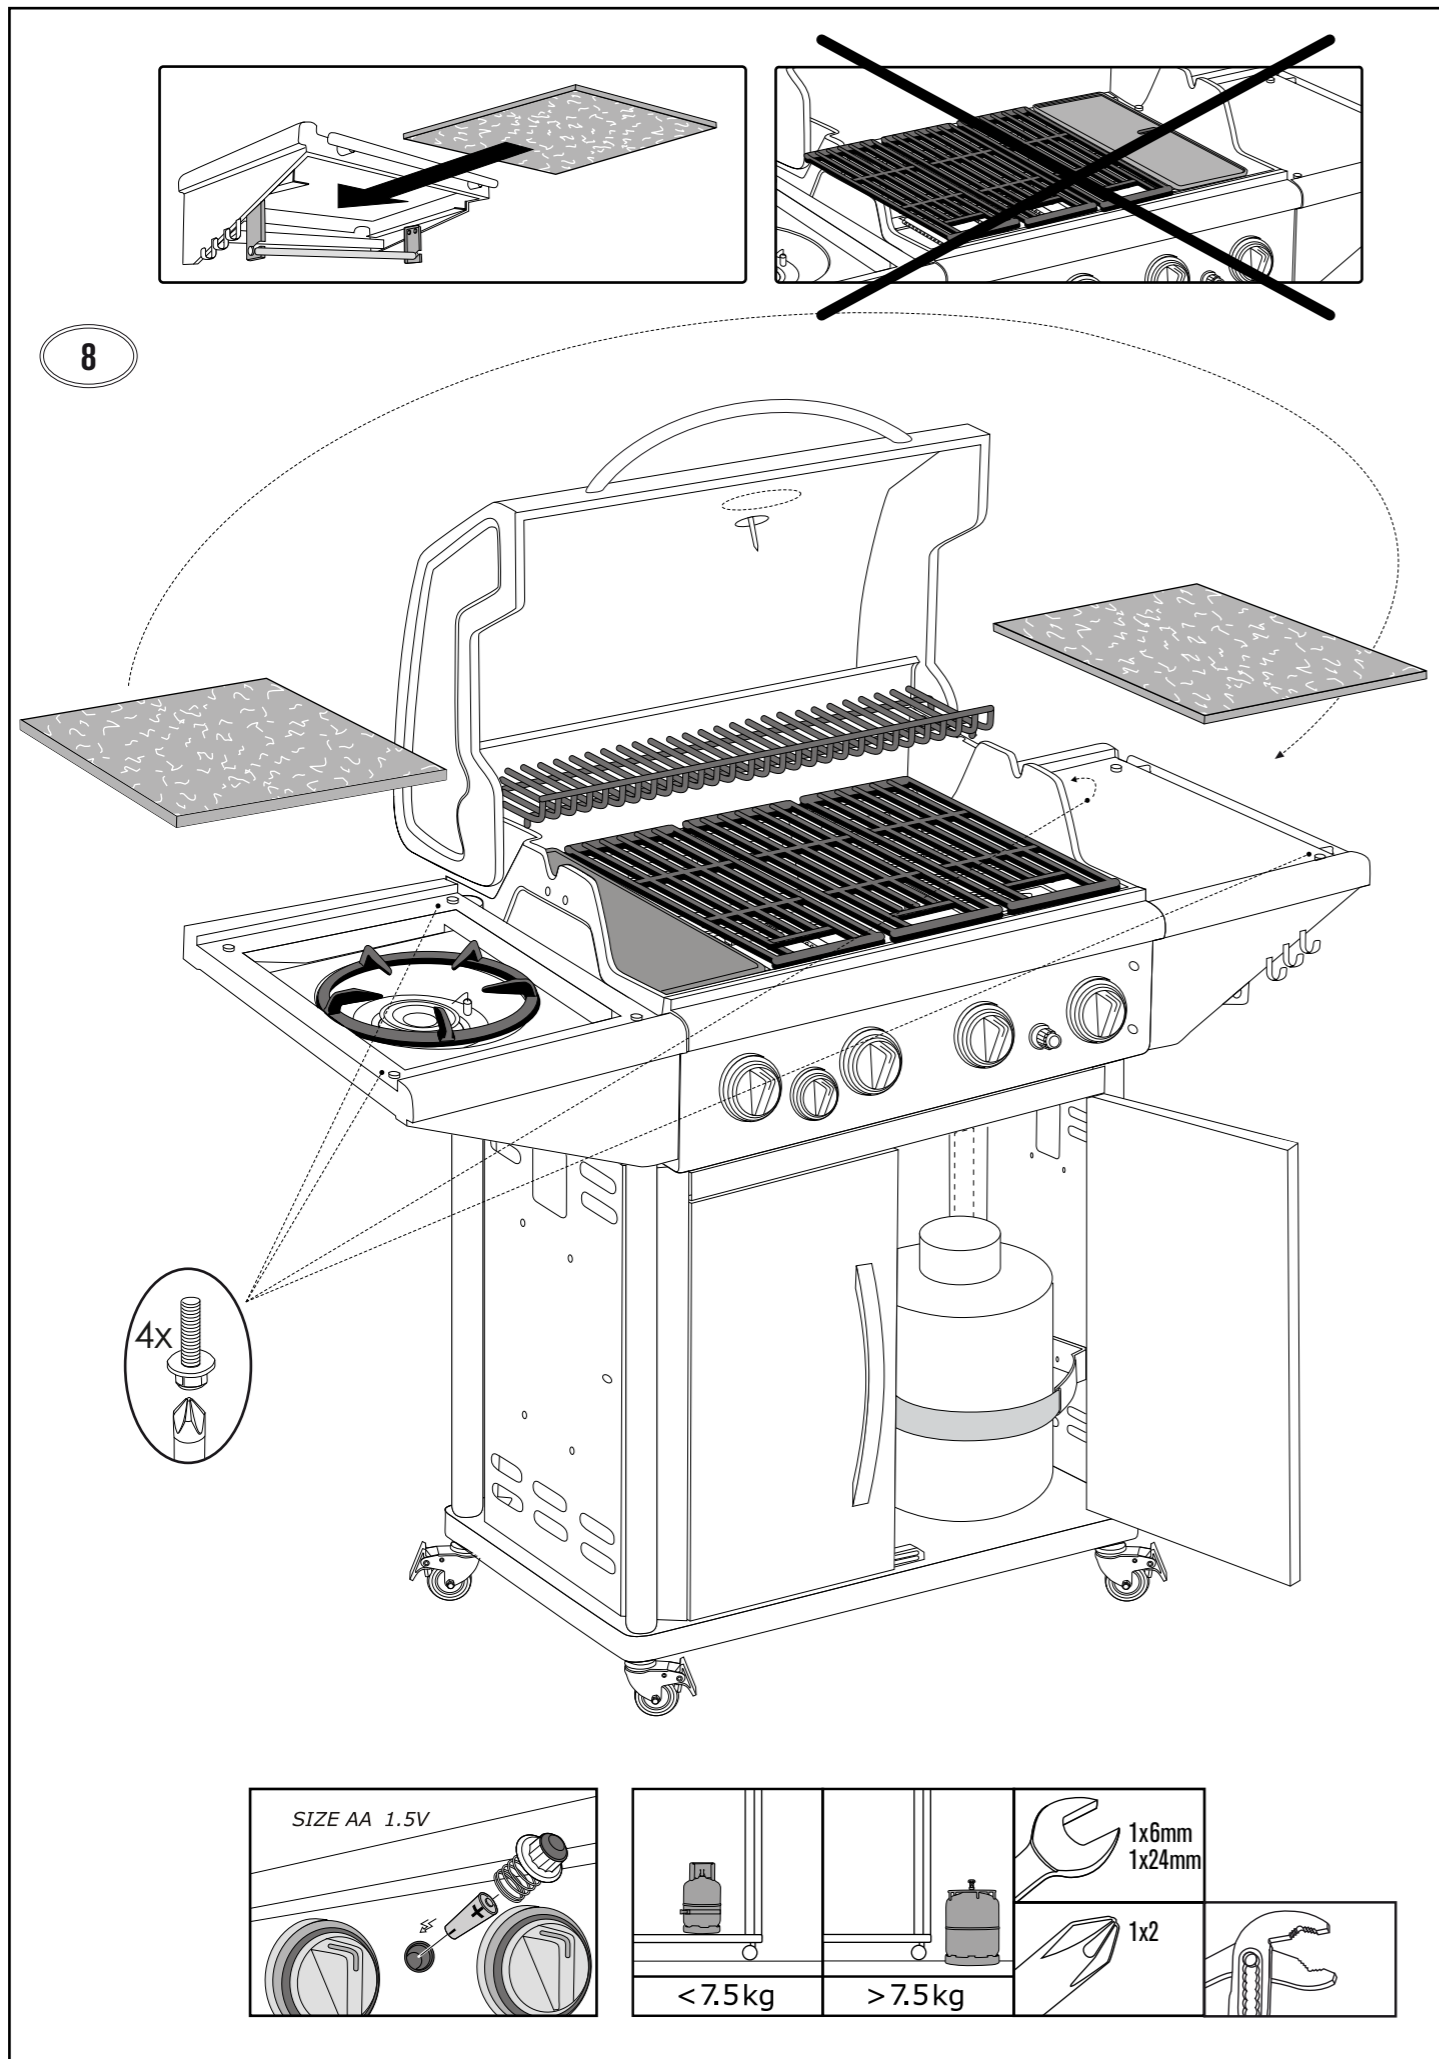

AUCKLAND 4+G

18.378.98

8x **d** (18.370.20)

8x **J** (18.370.04)

2x **D** (18.370.41)

8x **N** (18.370.08)

1x **J** (18.370.82)

18x **D** (18.370.01)

6x **U** (18.371.08)

2x **h** (18.370.22)

4x **t** (18.370.32)

4x **j** (18.370.23)

4x **G** (18.370.80)
Protection Pin reserve