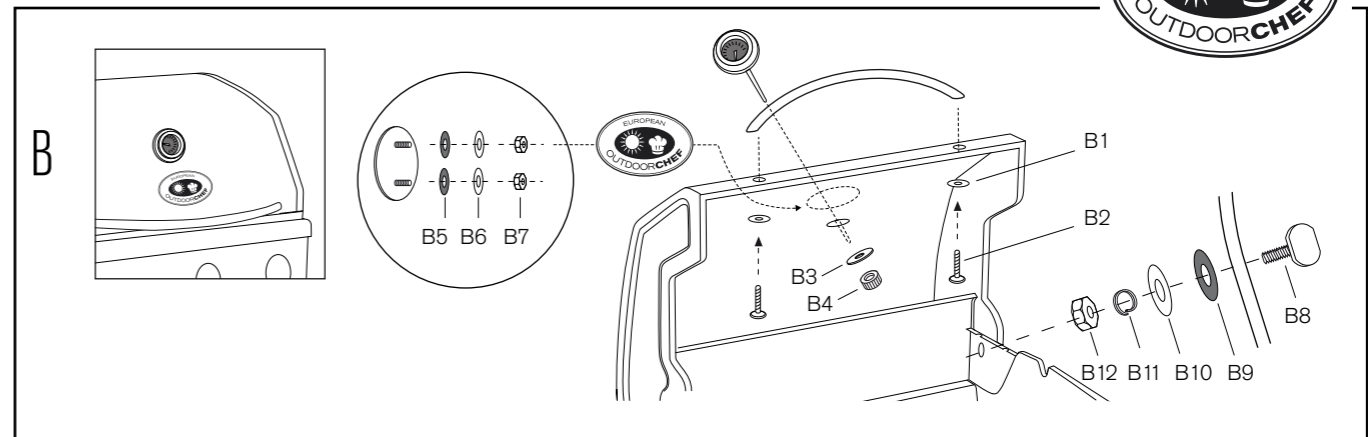

C			
Pos.	Art. Nr.	Description	Beschreibung
		Piezo electrode side burner	Piezo-Elektrode Seitenbrenner
C1	18.370.31	Screw	Schraube
C2	18.370.50	Nut	Mutter

D			
Pos.	Art. Nr.	Description	Beschreibung
		Piezo electrode & Burner fixation	Piezo-Elektrode & Brenner Befestigung
D1	18.370.32	Screw	Schraube
D2	18.371.09	Locking pin	Sicherungsstift

Attention

Please write your serial number on the backside of the manual for future reference. You will find the number on the data plate attached to the trolley or the bottom plate depending on the grill model. OUTDOORCHEF can only supply spare parts and honour warranty returns when the serial number is available.

www.outdoorchef.com

Achtung

Bitte notieren Sie auf der Rückseite Ihrer Gebrauchsanweisung die Serien-Nummer. Je nach Grillmodell finden Sie die Nummer auf dem Datensticker, welcher sich entweder am Grillgestell oder auf der Bodenplatte befindet. OUTDOORCHEF kann Garantie und Ersatzteillieferungen nur mit der Serien-Nummer bearbeiten.

DKB Household Switzerland AG operates a policy of continuous product development and improvement. As such we reserve the right to alter product design and or technical specification without giving any prior notice.

AUCKLAND 4+G