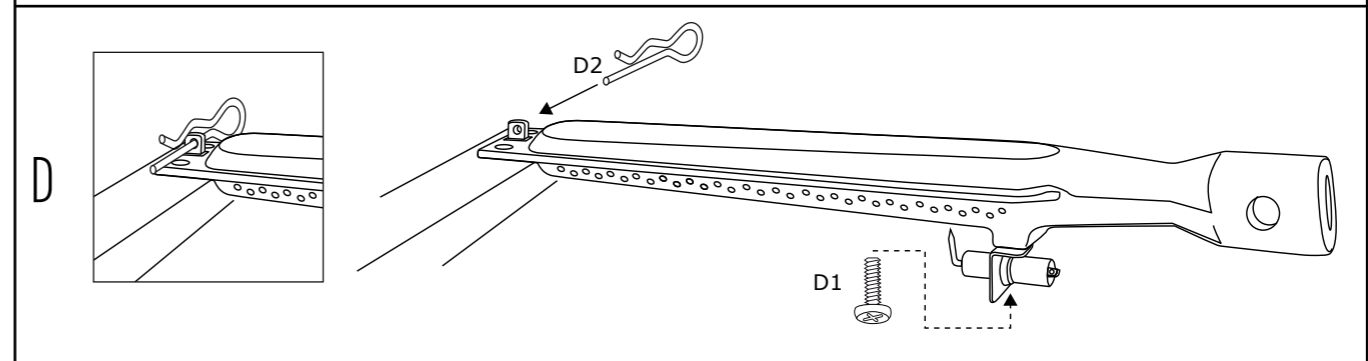

C			
Pos.	Art. Nr.	Description	Beschreibung
		Piezo electrode side burner	Piezo-Elektrode Seitenbrenner
C1	18.370.31	Screw	Schraube
C2	18.370.50	Nut	Mutter

D			
Pos.	Art. Nr.	Description	Beschreibung
		Piezo electrode & Burner fixation	Piezo-Elektrode & Brenner Befestigung
D1	18.370.32	Screw	Schraube
D2	18.371.09	Locking pin	Sicherungsstift

Attention

Please write your serial number on the backside of the manual for future reference. You will find the number on the data plate attached to the trolley or the bottom plate depending on the grill model. OUTDOORCHEF can only supply spare parts and honour warranty returns when the serial number is available.

www.outdoorchef.com

Achtung

Bitte notieren Sie auf der Rückseite Ihrer Gebrauchsanweisung die Serien-Nummer. Je nach Grillmodell finden Sie die Nummer auf dem Datensticker, welcher sich entweder am Grillgestell oder auf der Bodenplatte befindet. OUTDOORCHEF kann Garantie und Ersatzteillieferungen nur mit der Serien-Nummer bearbeiten.

DKB Household Switzerland AG operates a policy of continuous product development and improvement. As such we reserve the right to alter product design and or technical specification without giving any prior notice.

AUCKLAND 4+G