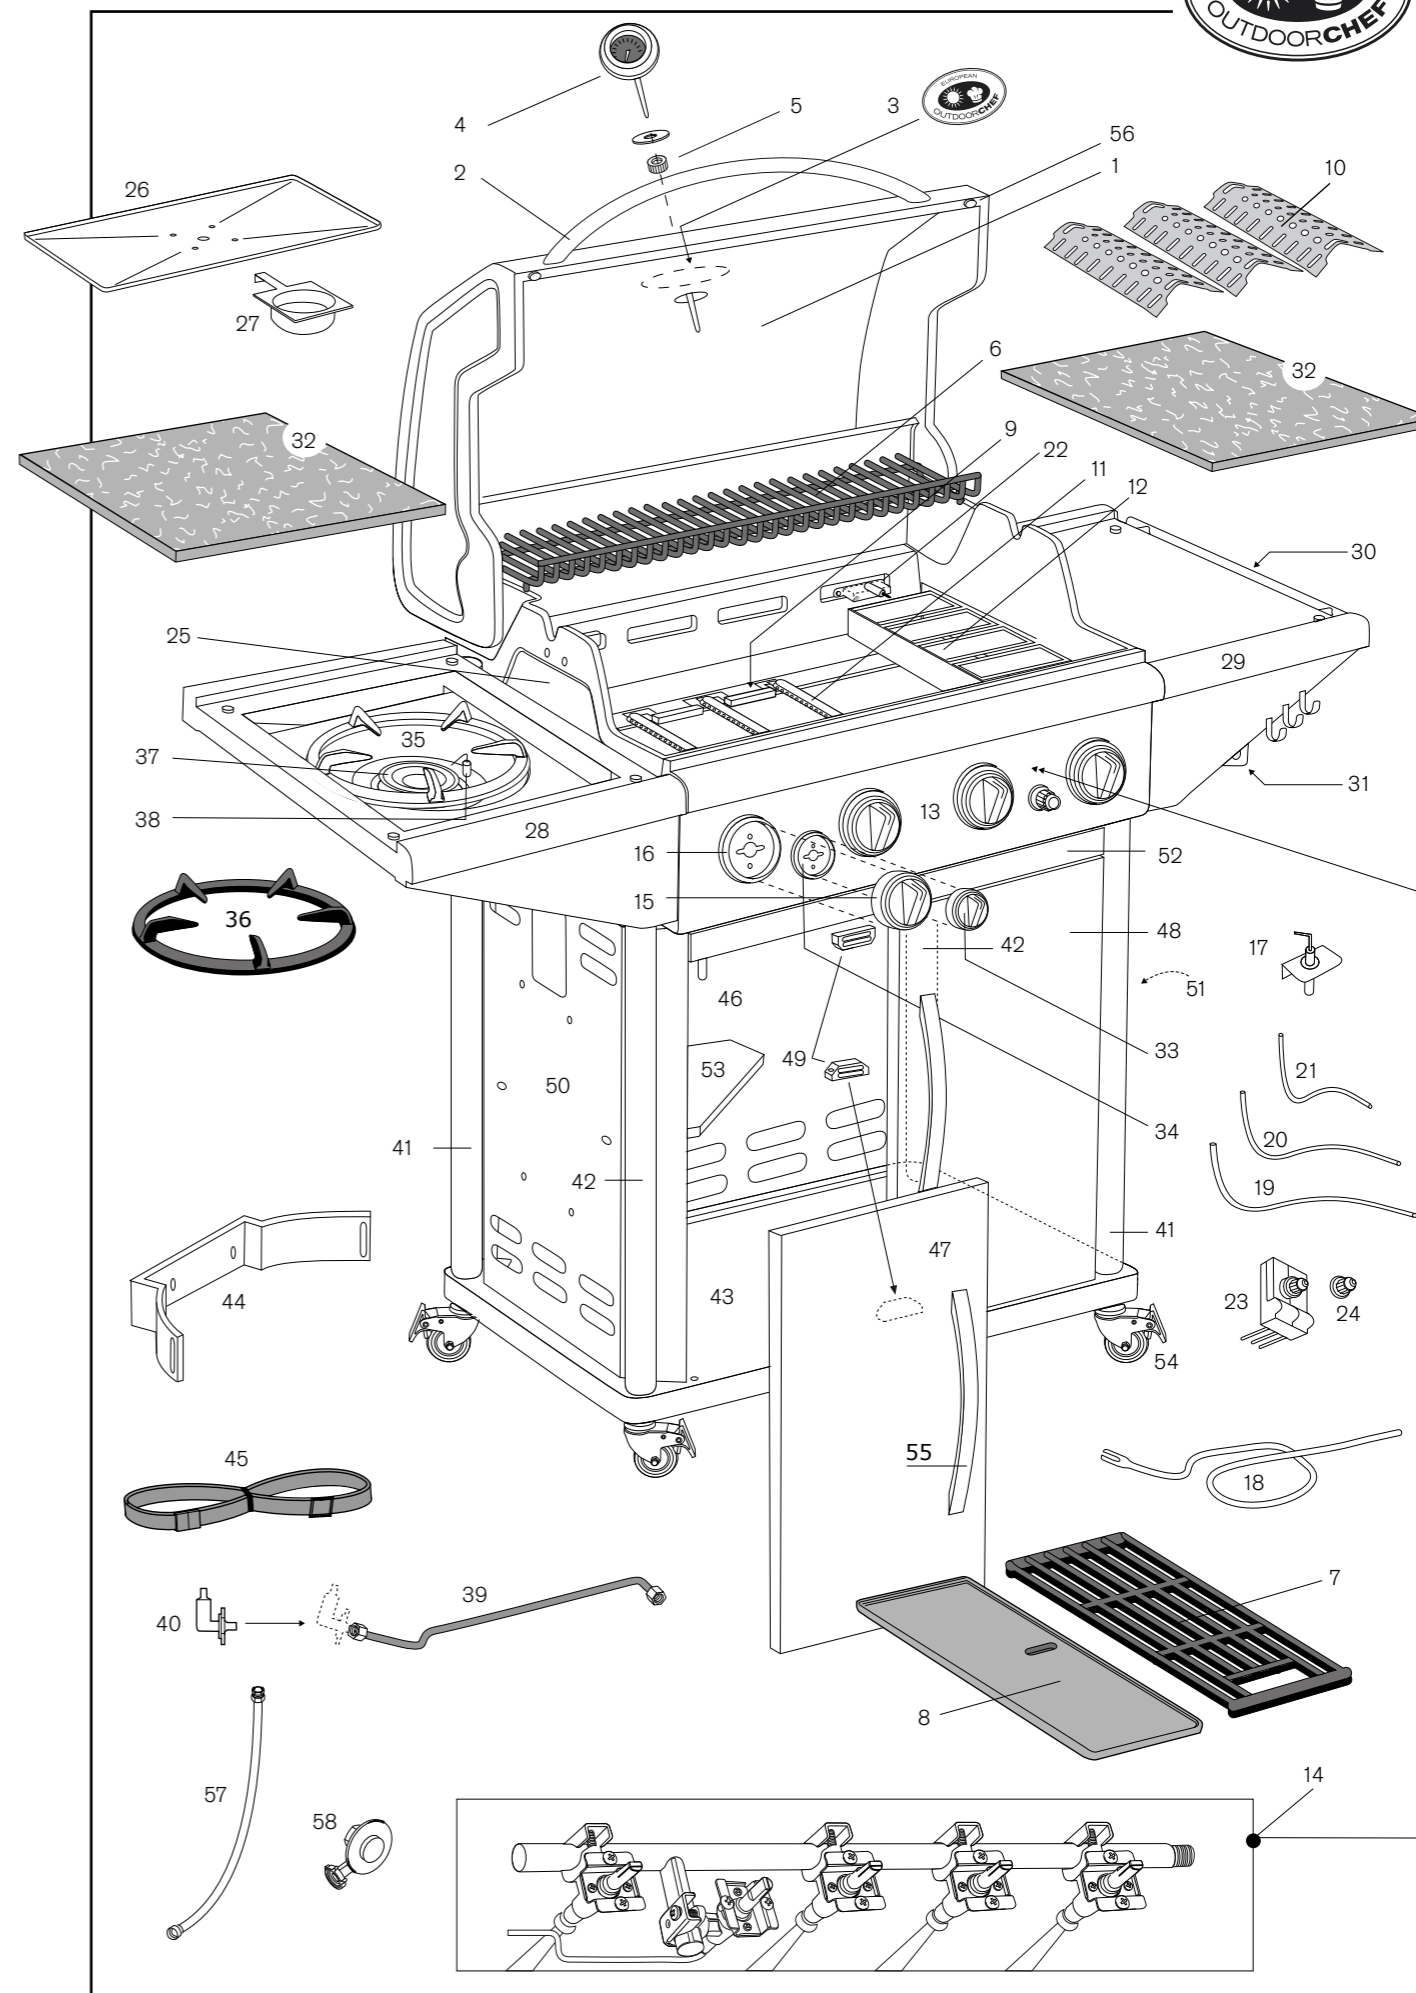

AUCKLAND 4+G