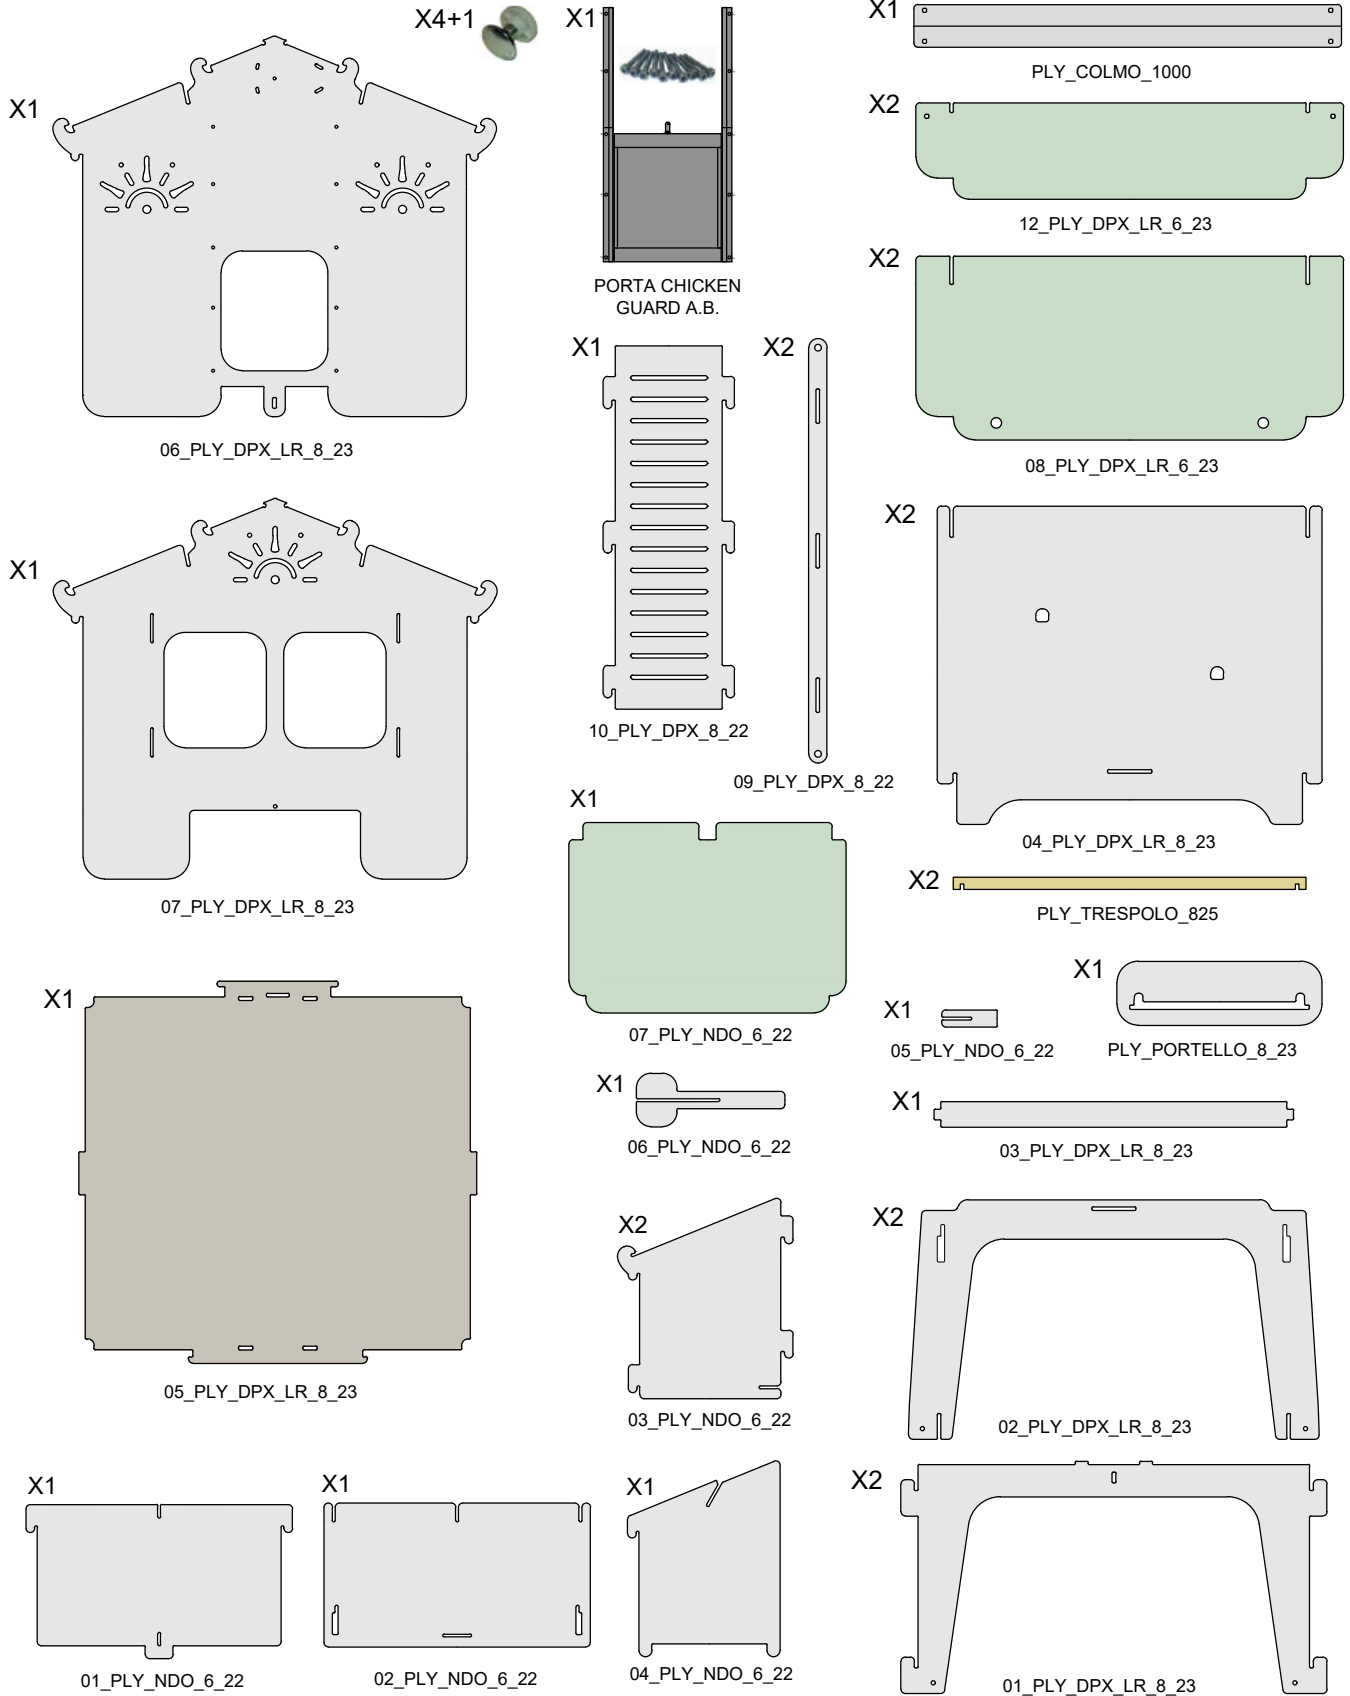

(I) ISTRUZIONI DI MONTAGGIO - (EN) ASSEMBLY INSTRUCTIONS - (S) MONTERINGSANVISNINGAR - (E) INSTRUCCIONES DE MONTAJE - (D) AUFBAUANLEITUNGEN - (N) MONTERINGSANVISNING - (F) INSTRUCTIONS D'ASSEMBLAGE - (NL) MONTAGEHANDLEIDING - (DK) MONTERINGSVEJLEDNING - (P) INSTRUÇÕES DE MONTAGEM - (PL) INSTRUKCJA MONTAZU - (FI) ASENNUSOHJEET - (RU) ИНСТРУКЦИЯ ПО МОНТАЖУ - (GR) ΟΔΗΓΙΕΣ ΣΥΝΑΡΜΟΛΟΓΗΣΗΣ - (CZ) MONTAZNI NAVOD

12

13

14

15

16

17

OK!