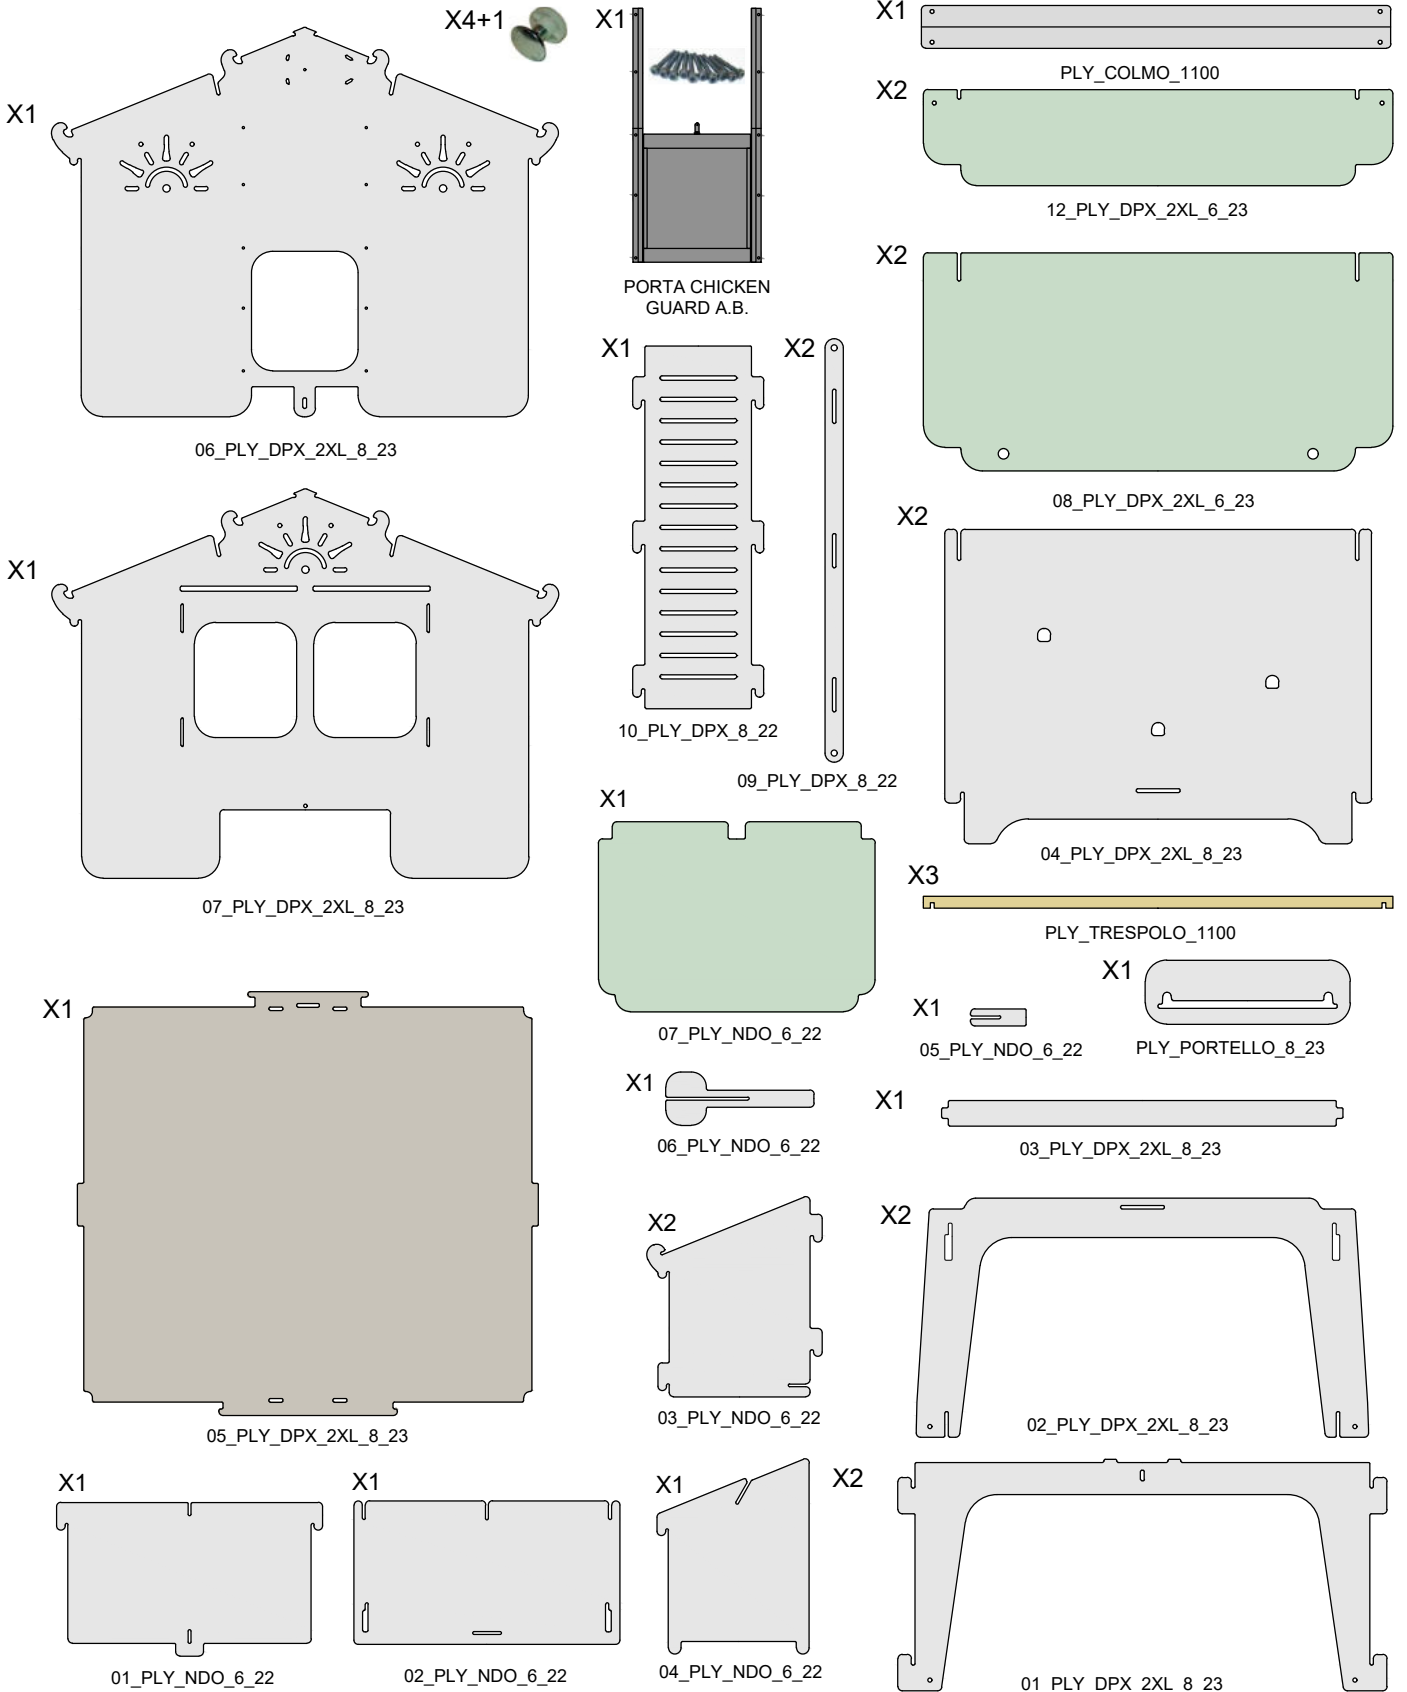

(I) ISTRUZIONI DI MONTAGGIO - (EN) ASSEMBLY INSTRUCTIONS - (S) MONTERINGSANVISNINGAR - (E) INSTRUCCIONES DE MONTAJE - (D) AUFBAUANLEITUNGEN - (N) MONTERINGSANVISNING - (F) INSTRUCTIONS D'ASSEMBLAGE - (NL) MONTAGEHANDLEIDING - (DK) MONTERINGSVEJLEDNING - (P) INSTRUÇÕES DE MONTAGEM - (PL) INSTRUKCJA MONTAZU - (FI) ASENNUSOHJEET - (RU) ИНСТРУКЦИЯ ПО МОНТАЖУ - (GR) ΟΔΗΓΙΕΣ ΣΥΝΑΡΜΟΛΟΓΗΣΗΣ - (CZ) MONTAZNI NAVOD

12

13

14

15

16

17

OK!