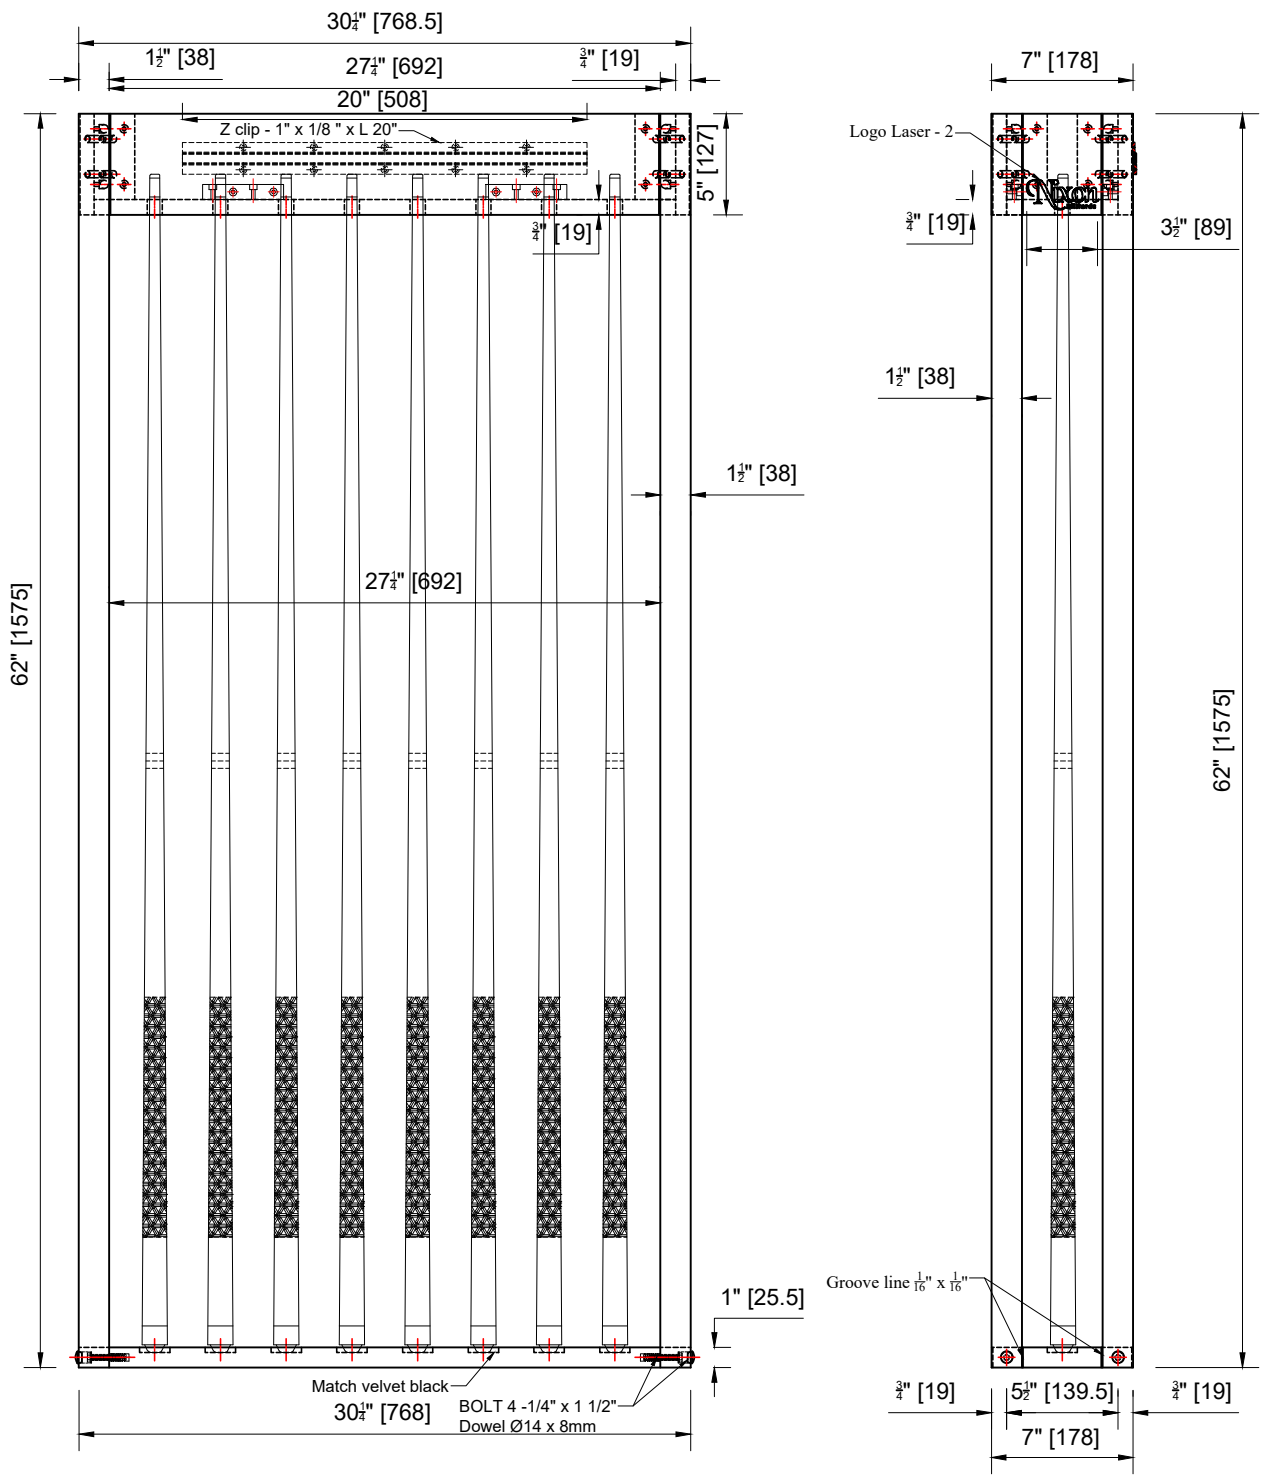

Note:
 1. Material: Solid wood
 2. Logo laser

A/C(客户): #7240		ITEM(产品): BRYANT-WALL RACK	
DESC(描述): BRYANT-WALL RACK			
CHECK(实核):		SCALE(比例):	
DESIGNED(设计):	DATE(日期):	DRAWN(绘图): N Vuong	DATE(日期): 2021/05/26
		SHEET(页码): 1 /1	