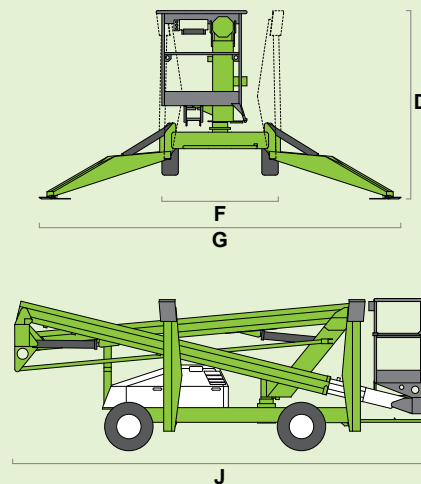

niftylift

SD170 4x4

(A) 17.1m
56ft

(B) 15.1m
49ft 6in

(C) 8.7m
28ft 6in

200kg
440lbs

1.1m x 0.65m
3ft 7in x 2ft 2in

100°

(D) 2.1m
6ft 11in

(F) 1.6m
5ft 3in

(G) 4.4m
14ft 5in

(J) 5.6m
18ft 4in

8.3km/h
5.2mph

5.2m
17ft

30%
17°

2750kg
6000lbs