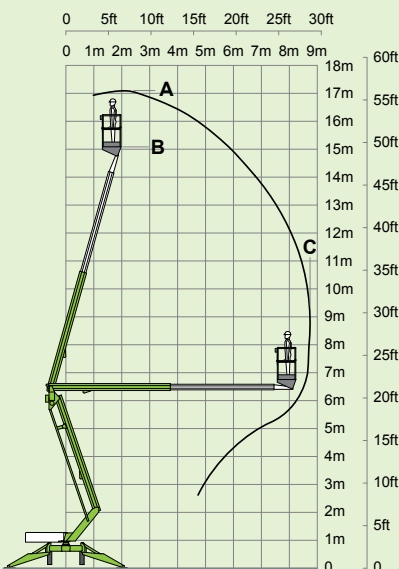

niftylift

SD170 4x4

(A) 17.1m
56ft

(B) 15.1m
49ft 6in

(C) 8.7m
28ft 6in

200kg
440lbs

1.1m x 0.65m
3ft 7in x 2ft 2in

100°

(D) 2.1m
6ft 11in

(F) 1.6m
5ft 3in

(G) 4.4m
14ft 5in

(J) 5.6m
18ft 4in

8.3km/h
5.2mph

5.2m
17ft

30%
17°

2750kg
6000lbs