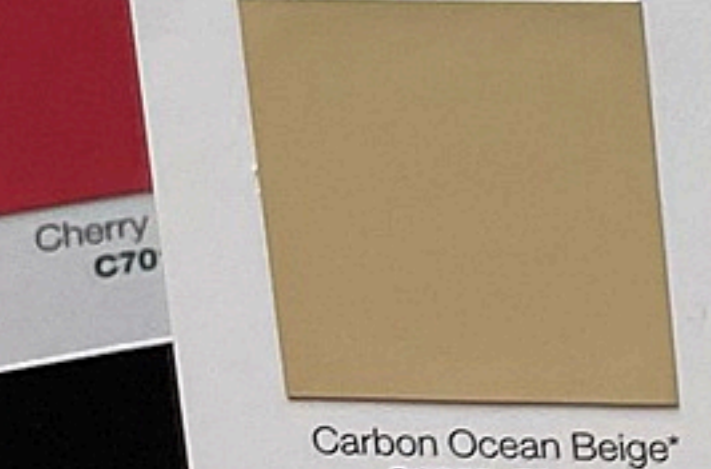

Bertram White*
L8028 H8464 F8510

Sand White
C8024 L8023 H8428 F8286

Chalky White*
L8016 H8337 F8183

Morrinsville Double
C8026 L8033 H8647 F8445

Cream
C8027 L8010 H8002 F8016

Lunar White*
L8019 H8413 F8281

Hatteras Off-White
C8029 L8020 H8414 F8300

Grand Banks Beige 4217
C6008 L6014 H6523 F6320

Desert Sand
C6009 L6008 H6160 F6187

Castle Tan
C6010 L6004 G6006 F6014

Prairie Beige
C6011 L6002 G6003 F6012

Bristol Beige*
L6010 H6440 F6317

Carbon Ocean Beige*
G6369 F6401

Luana Beige
C6019 F6391

Extreme Black
C2002 G2066 F2169

Super Jet Black
C2001 L2001 F2091

Shark
C1011 L1007 G1478 F1441

Anthracite Gray
C1010 L1010 H1315 F1304

Dark Gray
C1003 L1005

Haze Gray

Medium Gray

Silver Tip Gray

Crystal Silver
C1061 L1022

Aluminium Gray*
L1042 G1641 F1586

GREEN C CODE NUMBERS = AWLGRIP® HDT / **RED L** CODE NUMBER = AWCRAFT® SE
BLUE G OR H CODE NUMBERS = AWLGRIP® TOPCOAT / **BLACK F** CODE NUMBERS = AWCRAFT® 2000