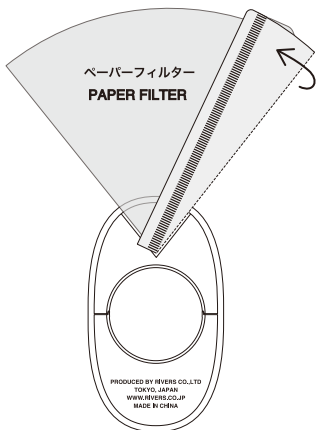

取扱説明書

INSTRUCTION MANUAL

ガイドライン / GUIDE LINE

本体にはガイドラインがついています。市販の円すい形ペーパーフィルターをこのガイドラインに合わせて折ると、ケイブの内角にフィットする角度になります。

Fold a cone shaped paper filter along the guide line to have it fit the interior angle of the dripper Cave.

持ち運ぶ / CARRYING

ポンドとケイブは折りたたんで「ウォールマグ」のタンブラーシリーズに収納できます。

You can fold the Pond and Cave to store inside the Wallmug series.

注意 製品の構造上中心で折れるため、ドリッパーを載せた状態で動かすと落下する可能性があります。抽出後ドリッパーを移動するときは必ず両手でポンドを持ってください。

CAUTION As this product is designed to fold at the center, the dripper may fall off when moving this product with the dripper attached. Always hold the Pond with both hands when moving the dripper after use.