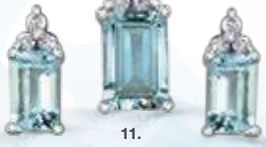

10*

11*

12*

June-Pearl

* All Months Available

Jan. Feb. Mar. Apr. May Jun. Jul. Aug. Sept. Oct. Nov. Dec.

1. PERIDOT & DIAMONDS

4. AMETHYST & DIAMONDS

7. PINK TOURMALINE & DIAMONDS

10. BLACK PEARL & DIAMOND

6.

9.

3.

14. PINK TOURMALINE, TANZANITE, WHITE TOPAZ & DIAMONDS

17. BLUE TOPAZ & DIAMONDS

11. AQUAMARINE & DIAMONDS

13.

19.

15. GREEN AMETHYST & DIAMONDS

16. MYSTIC TOPAZ & DIAMONDS

- 1. DX940 \$249 2. DX939 \$249 3. DX941 \$449 4. DD8113 \$379 5. DD8112 \$349 6. DD8114 \$429 7. DX181 \$379
- 8. DX180 \$379 9. DX182 \$449 10. DD8115 \$279 11. DD8077 \$349 12. DD8076 \$399 13. DD8078 \$449
- 14. DX925 \$349ea 15. DD8185 \$679 16. DD7874 \$499 17. DD8177 \$349 18. DD8176 \$349 19. DD8186 \$299

1.
2.
PEARLS
& DIAMONDS

4.
5.
TANZANITE, WHITE SAPPHIRE
& DIAMONDS

7*.
8*.
RUBY
& DIAMONDS
9*.

EXQUISITE GEMS

1. DD8179 \$349 2. DD8178 \$349 3. DD8187 \$449 4. DD8180 \$649
 5. DD8175 \$799 6. DD8181 \$679 7. DD7889 \$499 8. DD7888 FROM \$299
 9. DD7898 \$399 10. DD8075 \$249 11. DD8074 \$199 12. DX942 \$649ea
 13. DD8063 \$349ea 14. DD8184 \$879 15. DD8182 \$849 16. DD8183 \$799