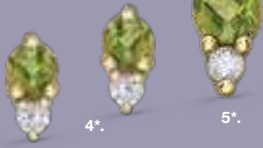

15. DX908 0.50ct \$1,149, 1.00ct \$2,399
 16. DD1598 \$169 17. DD7226 \$199
 18. DD7195 \$329 19. DD8125 \$399
 20. DD8132 \$399 21. DD8151 \$379
 22. DD7298 \$399ea 23. DX534 \$399ea
 24. DD8099 \$349 25. DX705 \$449ea
 26. DX658 \$379ea 27. DD8094 \$479
 28. DD8095 \$579

chi chi
 DESIGNS

DIAMOND
ENVY
Distinctively yours

16.
 17.
 18.
 19.
 20.
 21.
 22.
 23**.
 24.
 25**.
 26**.
 27.
 28.

ALL SIGNS
AVAILABLE

1.

zodiac constellations

2*

- 1. DX846 \$329ea 2. DX822 \$299ea
- 3. DX606 \$169ea 4. DX951 \$199ea
- 5. DX952 FROM \$249ea 6. DX895 \$249ea
- 7. DX894 \$249ea 8. DX666 \$299ea
- 9. DX566 FROM \$399ea 10. DX567 FROM \$429ea
- 11. DX533 FROM \$449ea 12. DX896 \$299ea

3*

Birthstones

4*

5*

6*

7*

8*

9*