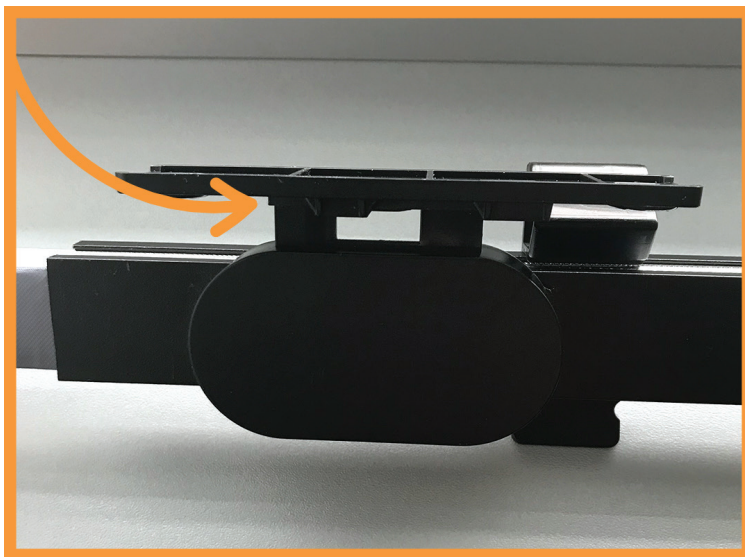

SUNSHADER®

АВТОМОБИЛЕН СЕННИК ЗА ПРЕДНО СТЪКЛО

ИНСТРУКЦИИ ЗА УПОТРЕБА:

1. Първо наместете двата адаптера, както е показано на снимката.

2. След това монтирайте вакумните вендузи отдолу и отгоре.

3. Избършете предното стъкло и вакумните вендузи преди монтажа.
4. Разтворете сенника и закрепете вакумните вендузи.