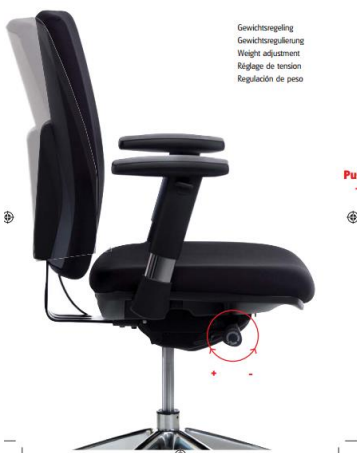

FREE 707 käyttöohje

Istuimen korkeudensäätö

Synkron keinumekanismi

Istuimen syvyyden säätö

Painon säätö

Ristiseläntuen säätö

Käsinojen korkeudensäätö

Käsinojen leveydensäätö

Käsinojen syvyydensäätö

- Verhoiltu istuin ja selkänoja
- Synkron keinumekanismi
- Painon säätö
- Istuimen syvyyden säätö
- Korkeussäädettävä selkänoja ristiseläntuen säädöllä
- Säädettävät käsinojat
- Kiillotettu kromi alumiiniristikko
- Monitoimipyörät kovalle ja pehmeälle pinnalle
- Kankaan kestävyys 98.000 Martindale