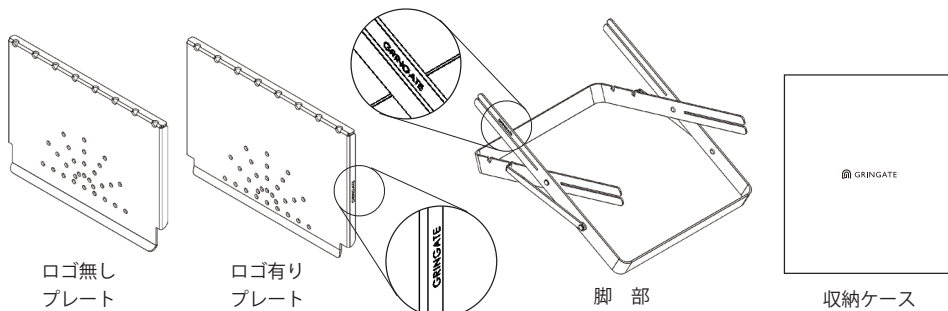

この度は、グリーンゲート製品をお買い上げいただき、誠にありがとうございます。本製品は焚き火台です。

安全にご使用いただくために、ご使用前に必ず本書をよく読んでからご使用ください。お読みになった後も大切に保管してください。

セット内容

商品仕様

品番：B401-0010100
品名：トライアンフ ソロ
グリル仕様サイズ：約 W234×D234×H215 mm
焚き火仕様サイズ：約 W295×D234×H123 mm
収納サイズ：約 W288×D234×H35 mm
材質：ステンレス
重量：約 1.8kg