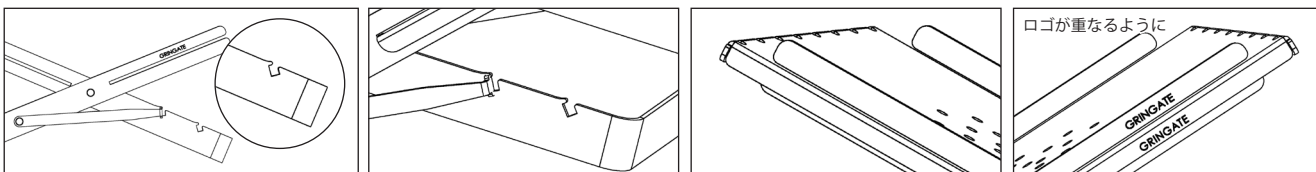

組み立て方

取扱上の注意

ご使用前によく読んで、予測される事故を回避し安全にご使用ください。

・使用上、変色変形は起こります。

警告

取扱を誤った場合、使用者・周辺の者が死亡または重傷を負う可能性があることを示します。

- ・屋内やテント内・換気の悪い所で使用しないでください。火災ややけど・酸欠や一酸化炭素中毒の恐れがあります。
- ・強風や悪天候のもとで使用しないでください。火災ややけどの恐れがあります。
- ・周囲に燃えやすい物などがある場所で使用しないでください。火災ややけどの恐れがあります。
- ・周囲に可燃物（紙・プラスチック等）や引火物（スプレー缶）を置いたり近づけないでください。火災ややけどの恐れがあります。
- ・ガソリン・灯油・アルコール等を燃料や着火剤として使用しないでください。火災ややけどの恐れがあります。
- ・使用中は動かさないでください。火災ややけどの恐れがあります。

注意

注意を無視した取り扱いをすると物的損害を被ったり、傷害を負う可能性があります。

- ・開封後、使用前には必ずパーツ類の不足や破損等がないか確認してください。
- ・製造過程で新品の製品に細かなキズ等が付く場合があります。品質上は問題ありませんのでそのままご使用ください。
- ・説明内容で理解できない点及び製品に不具合が確認された際には直ちに使用を中止してください。
- ・本製品を使用中と使用後は本体や本体周辺部が大変高温になっています。やけどに注意してください。
- ・本製品を取り扱う際は必ず乾いた耐熱性のある手袋を着用してください。
  濡れているもの、生地が薄手のもの、化学繊維製のものはやけどの原因になりますので使用しないでください。
- ・脚部の開閉時にはフレーム部分と脚部の間に手や指を挟まないように注意してください。
- ・不安定なものは乗せないでください。転倒や落下事故の原因になります。
- ・使用中は高さの調整をしないでください。火災ややけどの恐れがあります。
- ・高さの調整は使用前に必ず2枚のプレートを脚部から外しておこなってください。指を挟むなどの怪我をする恐れがあります。
- ・高さを調整する時は脚部の間に指などを挟まないように注意してください。
- ・使用後は自然に冷却するまで放置してください。水をかけるなど急速に冷却した場合、本体が変形する恐れがあります。
  完全に冷えてから灰等の処理・撤去作業をおこない、水で洗い流した後、しっかりと乾燥させてください。
- ・ひどいサビや本体に腐食が見られる場合は使用しないでください。