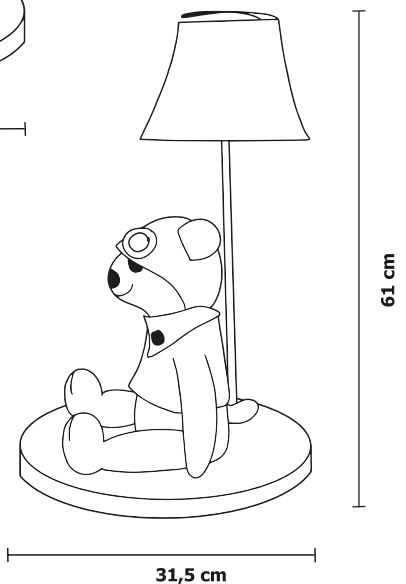

Produktinformation

Produktname	Charles
Artikel-Nr.	HL10012
Material	Körper und Lampenschirm aus glattem Stoff
Lichtquelle	Fest verbaute 5,4 W LED-Lampe mit 470 lm und 4000K helles warmweiß
Eingangsstrom	AC 100-240 V, 50/60 Hz
Verpackungsgröße	32,5x32,5x63 (B x T x H)
Gewicht	bärenstarke 2 kg
Sicherheit	Die Leuchte ist nach strengen Sicherheitsnormen von Hansecontrol CE zertifiziert worden.

Produktdetails