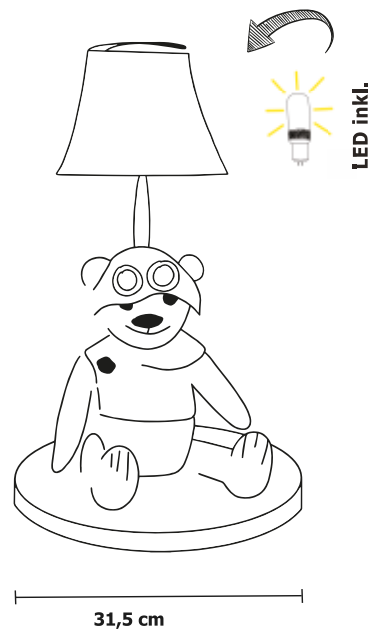

Produktinformation

Produktname	Charles
Artikel-Nr.	HL10012
Material	Körper und Lampenschirm aus glattem Stoff
Lichtquelle	Fest verbaute 5,4 W LED-Lampe mit 470 lm und 4000K helles warmweiß
Eingangsstrom	AC 100-240 V, 50/60 Hz
Verpackungsgröße	32,5x32,5x63 (B x T x H)
Gewicht	bärenstarke 2 kg
Sicherheit	Die Leuchte ist nach strengen Sicherheitsnormen von Hansecontrol CE zertifiziert worden.

Produktdetails