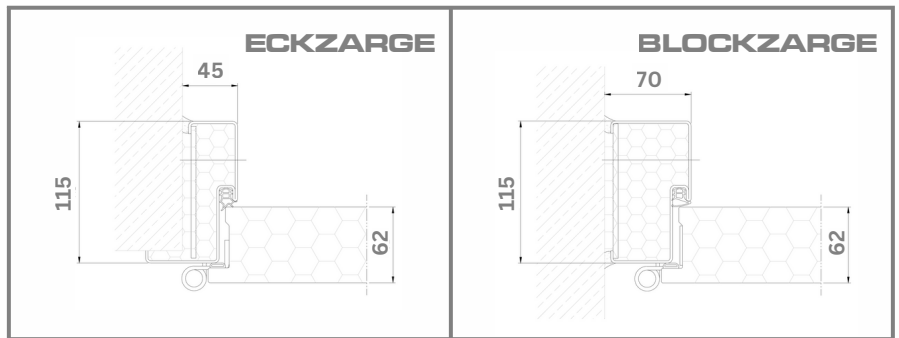

WABEMA
Brandschutztüren

Brandschutz- Standardtür

Produktvielfalt auch
bei einfachen Türen

EASY30

**Kostenlose Lieferung
innerhalb Österreich
Lieferzeit 1 - 4 Wochen**

Qualitätvoll produzierte Brandschutztüre für den Innenbereich oder Außenbereich, für den Wandanschluss schließt eine Eckzarge oder Blockzarge passgenau an die fertig verputzte Wand an.

FIXMAßE

- Stocklichten Breite: 800, 850, 900, 1000, 1200 mm
- Stocklichten Höhe: 2000, 2100 mm*

ZARGENTYP (ohne Ausmörteln!)

- Eckzarge
- Blockzarge
- Alle Zargen als Dübelmontage ausgeführt
- Zargentiefe 100mm (ohne Dichtungsebene)
- Zargentiefe 115mm (inkl. Dichtungsebene)

Nennmaß Durchgangslichte* (in mm, BxH)	Benötigte Mauerlichte, fertig verputzt	
	ECKZARGE	BLOCKZARGE
800 x 2000	890 x 2045	940 x 2070
850 x 2000	940 x 2045	990 x 2070
900 x 2000	990 x 2045	1040 x 2070
1000 x 2000	1090 x 2045	1140 x 2070
1200 x 2000	1290 x 2045	1340 x 2070