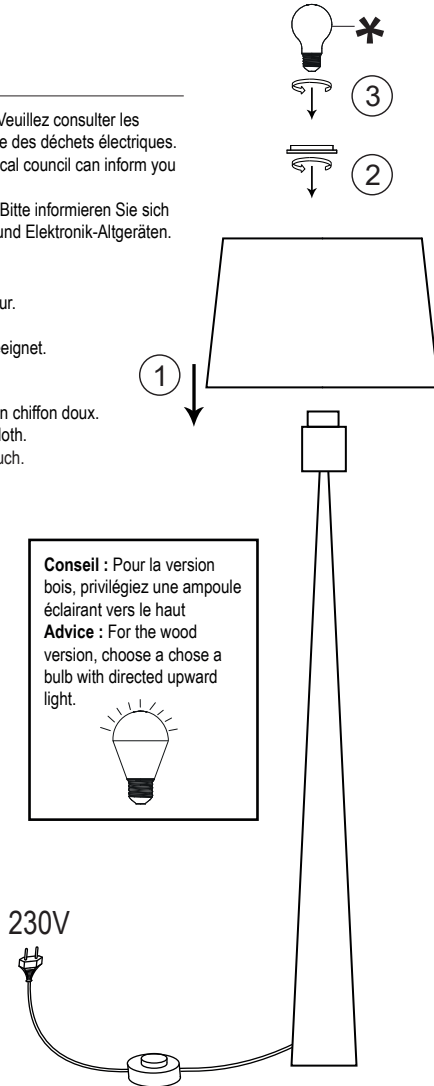

FR : Ce luminaire est non adapté à l'utilisation à l'extérieur.
EN : This lamp is not suitable for outdoor use.
DE : Diese Leuchte ist nicht für den Aussengebrauch geeignet.

FR : Nettoyer les surfaces peintes ou vernies à l'aide d'un chiffon doux.
EN : Clean lacquered or varnished surfaces with a soft cloth.
DE : Reinigung der Oberfläche nur mit einem weichen Tuch.
FR : Ce produit ne convient pas aux pièces humides.
EN : This product is not suitable in wet and damp rooms.
DE : Dieser Artikel eignet sich nicht für feuchte Räume.

FR : Attention : Si le câble extérieur souple ou le cordon de ce luminaire est endommagé, il doit être remplacé exclusivement par le fabricant, son service de maintenance ou toute personne de qualification équivalente, cela afin d'éviter tout risque.
EN : Caution : if the external flexible cable or cord of this lamp is damaged, it shall exclusively be replaced by the manufacturer, his service agent or any qualified person of his choice in order to avoid any risks.
DE : Achtung : Im Falle einer Beschädigung des Netzkabels oder der äusseren Kabelummantelung, darf dieses zur Vermeidung von Risiken ausschliesslich durch den Hersteller, den Handel oder eine Fachkraft ersetzt werden.

* Ampoule E27 non fournie
E27 Bulb not included
E27 Glühlampe nicht enthalten

Conseil : Pour la version bois, privilégiez une ampoule éclairant vers le haut
Advice : For the wood version, choose a chose a bulb with directed upward light.

230V

FR
Cet appareil se recycle
À DÉPOSER EN MAGASIN ou À DÉPOSER EN DÉCHÈTERIE

FR
Si le produit est livré avec ampoule :
Les ampoules se recyclent
À DÉPOSER EN MAGASIN ou À DÉPOSER EN DÉCHÈTERIE

ALUMINOR
L U M I N A I R E S

852 CD15 - 06390 CONTES - FRANCE
+33 (0)4.93.91.60.10 - contact@aluminor.fr
www.aluminor.fr

TOTEM LS et LT
Lampadaire
et Lampe à poser

PRÉCAUTIONS / CAUTIONS

FR : Cet appareil contient des composants recyclables. Veuillez consulter les informations de votre commune concernant le ramassage des déchets électriques.
EN : This item contains parts that can be reused. Your local council can inform you where electrical devices are collected.
DE : Dieses Gerät beinhaltet recyclingfähige Einzelteile. Bitte informieren Sie sich bei Ihrer Gemeinde über die Sammelstellen für Elektro- und Elektronik-Altgeräten.

FR : Ce luminaire est non adapté à l'utilisation à l'extérieur.
EN : This lamp is not suitable for outdoor use.
DE : Diese Leuchte ist nicht für den Aussengebrauch geeignet.

FR : Nettoyer les surfaces peintes ou vernies à l'aide d'un chiffon doux.
EN : Clean lacquered or varnished surfaces with a soft cloth.
DE : Reinigung der Oberfläche nur mit einem weichen Tuch.
FR : Ce produit ne convient pas aux pièces humides.
EN : This product is not suitable in wet and damp rooms.
DE : Dieser Artikel eignet sich nicht für feuchte Räume.

FR : Attention : Si le câble extérieur souple ou le cordon de ce luminaire est endommagé, il doit être remplacé exclusivement par le fabricant, son service de maintenance ou toute personne de qualification équivalente, cela afin d'éviter tout risque.
EN : Caution : if the external flexible cable or cord of this lamp is damaged, it shall exclusively be replaced by the manufacturer, his service agent or any qualified person of his choice in order to avoid any risks.
DE : Achtung : Im Falle einer Beschädigung des Netzkabels oder der äusseren Kabelummantelung, darf dieses zur Vermeidung von Risiken ausschliesslich durch den Hersteller, den Handel oder eine Fachkraft ersetzt werden.

* Ampoule E27 non fournie
E27 Bulb not included
E27 Glühlampe nicht enthalten