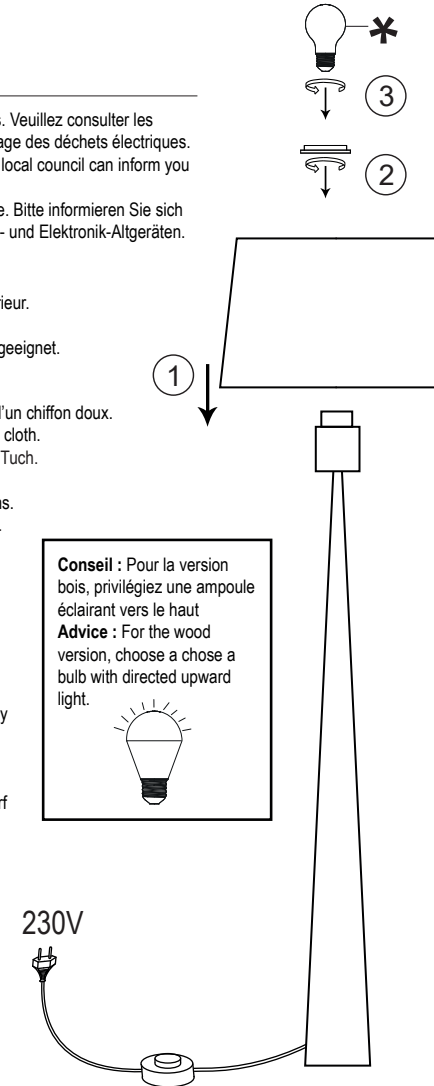

Conseil : Pour la version bois, privilégiez une ampoule éclairant vers le haut
Advice : For the wood version, choose a chose a bulb with directed upward light.

230V

FR
Cet appareil se recycle
À DÉPOSER EN MAGASIN ou À DÉPOSER EN DÉCHÈTERIE

FR
Si le produit est livré avec ampoule :
Les ampoules se recyclent
À DÉPOSER EN MAGASIN ou À DÉPOSER EN DÉCHÈTERIE

Points de collecte sur www.quefairedemesdechets.fr
Privilégiez la réparation ou le don de votre appareil !