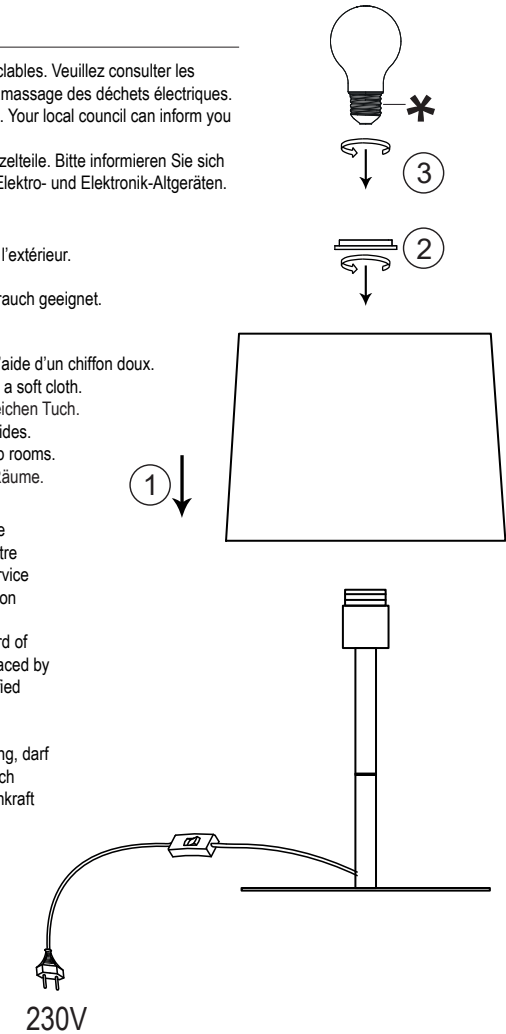

Si le produit est livré avec ampoule :

Points de collecte sur www.quefairedemesdechets.fr
Privilégiez la réparation ou le don de votre appareil !