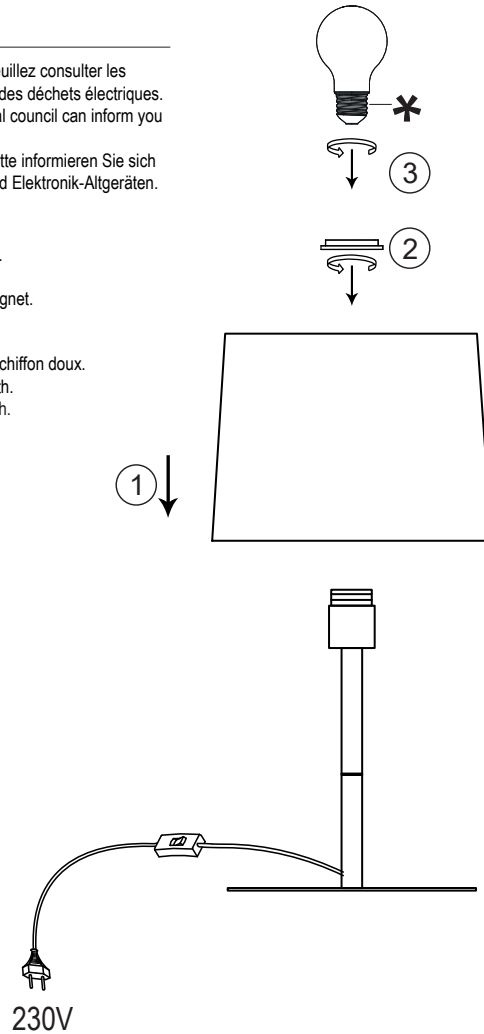

FR : Ce luminaire est non adapté à l'utilisation à l'extérieur.
EN : This lamp is not suitable for outdoor use.
DE : Diese Leuchte ist nicht für den Aussengebrauch geeignet.

FR : Nettoyer les surfaces peintes ou vernies à l'aide d'un chiffon doux.
EN : Clean lacquered or varnished surfaces with a soft cloth.
DE : Reinigung der Oberfläche nur mit einem weichen Tuch.
FR : Ce produit ne convient pas aux pièces humides.
EN : This product is not suitable in wet and damp rooms.
DE : Dieser Artikel eignet sich nicht für feuchte Räume.

FR : Attention : Si le câble extérieur souple ou le cordon de ce luminaire est endommagé, il doit être remplacé exclusivement par le fabricant, son service de maintenance ou toute personne de qualification équivalente, cela afin d'éviter tout risque.
EN : Caution : if the external flexible cable or cord of this lamp is damaged, it shall exclusively be replaced by the manufacturer, his service agent or any qualified person of his choice in order to avoid any risks.
DE : Achtung : Im Falle einer Beschädigung des Netzkabels oder der äusseren Kabelummantelung, darf dieses zur Vermeidung von Risiken ausschliesslich durch den Hersteller, den Handel oder eine Fachkraft ersetzt werden.

* Ampoule E27 non fournie
E27 Bulb not included
E27 Glühlampe nicht enthalten

Si le produit est livré avec ampoule :

Points de collecte sur www.quefairedemesdechets.fr
Privilégiez la réparation ou le don de votre appareil !

Points de collecte sur www.quefairedemesdechets.fr
Privilégiez la réparation ou le don de votre appareil !

ALUMINOR

LUMINAIRES

852 CD15 - 06390 CONTES - FRANCE
+33 (0)4.93.91.60.10 - contact@aluminor.fr
www.aluminor.fr

MIKADO LT

Lampe à poser

PRÉCAUTIONS / CAUTIONS

FR : Cet appareil contient des composants recyclables. Veuillez consulter les informations de votre commune concernant le ramassage des déchets électriques.
EN : This item contains parts that can be reused. Your local council can inform you where electrical devices are collected.
DE : Dieses Gerät beinhaltet recyclingfähige Einzelteile. Bitte informieren Sie sich bei Ihrer Gemeinde über die Sammelstellen für Elektro- und Elektronik-Altgeräten.

FR : Ce luminaire est non adapté à l'utilisation à l'extérieur.
EN : This lamp is not suitable for outdoor use.
DE : Diese Leuchte ist nicht für den Aussengebrauch geeignet.

FR : Nettoyer les surfaces peintes ou vernies à l'aide d'un chiffon doux.
EN : Clean lacquered or varnished surfaces with a soft cloth.
DE : Reinigung der Oberfläche nur mit einem weichen Tuch.
FR : Ce produit ne convient pas aux pièces humides.
EN : This product is not suitable in wet and damp rooms.
DE : Dieser Artikel eignet sich nicht für feuchte Räume.

FR : Attention : Si le câble extérieur souple ou le cordon de ce luminaire est endommagé, il doit être remplacé exclusivement par le fabricant, son service de maintenance ou toute personne de qualification équivalente, cela afin d'éviter tout risque.
EN : Caution : if the external flexible cable or cord of this lamp is damaged, it shall exclusively be replaced by the manufacturer, his service agent or any qualified person of his choice in order to avoid any risks.
DE : Achtung : Im Falle einer Beschädigung des Netzkabels oder der äusseren Kabelummantelung, darf dieses zur Vermeidung von Risiken ausschliesslich durch den Hersteller, den Handel oder eine Fachkraft ersetzt werden.

* Ampoule E27 non fournie
E27 Bulb not included
E27 Glühlampe nicht enthalten