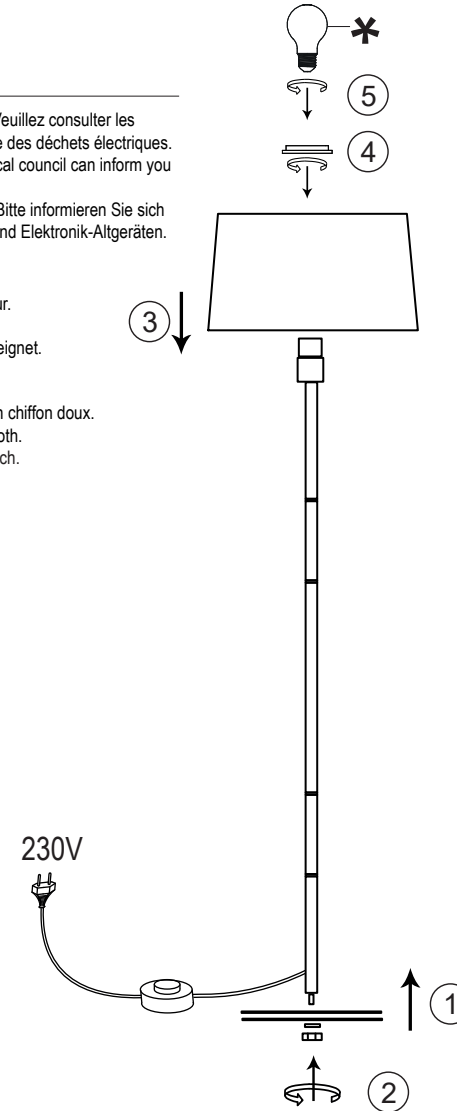

Si le produit est livré avec ampoule :

FR

Cet appareil se recycle

Points de collecte sur www.quefairedemesdechets.fr
Privilégiez la réparation ou le don de votre appareil !

FR

Les ampoules se recyclent

Points de collecte sur www.quefairedemesdechets.fr
Privilégiez la réparation ou le don de votre appareil !