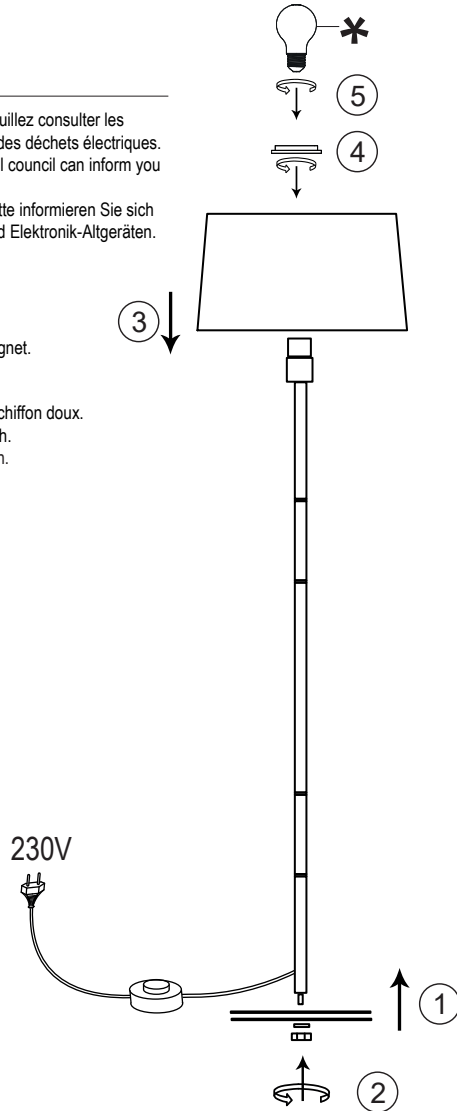

FR : Ce luminaire est non adapté à l'utilisation à l'extérieur.
EN : This lamp is not suitable for outdoor use.
DE : Diese Leuchte ist nicht für den Aussengebrauch geeignet.

FR : Nettoyer les surfaces peintes ou vernies à l'aide d'un chiffon doux.
EN : Clean lacquered or varnished surfaces with a soft cloth.
DE : Reinigung der Oberfläche nur mit einem weichen Tuch.
FR : Ce produit ne convient pas aux pièces humides.
EN : This product is not suitable in wet and damp rooms.
DE : Dieser Artikel eignet sich nicht für feuchte Räume.

FR : Attention : Si le câble extérieur souple ou le cordon de ce luminaire est endommagé, il doit être remplacé exclusivement par le fabricant, son service de maintenance ou toute personne de qualification équivalente, cela afin d'éviter tout risque.
EN : Caution : if the external flexible cable or cord of this lamp is damaged, it shall exclusively be replaced by the manufacturer, his service agent or any qualified person of his choice in order to avoid any risks.
DE : Achtung : Im Falle einer Beschädigung des Netzkabels oder der äusseren Kabelummantelung, darf dieses zur Vermeidung von Risiken ausschliesslich durch den Hersteller, den Handel oder eine Fachkraft ersetzt werden.

* Ampoule E27 non fournie
E27 Bulb not included
E27 Glühlampe nicht enthalten

Si le produit est livré avec ampoule :

FR

Cet appareil se recycle

Points de collecte sur www.quefairedemesdechets.fr
Privilégiez la réparation ou le don de votre appareil !

FR

Les ampoules se recyclent

Points de collecte sur www.quefairedemesdechets.fr
Privilégiez la réparation ou le don de votre appareil !

ALUMINOR
L U M I N A I R E S

852 CD15 - 06390 CONTES - FRANCE
+33 (0)4.93.91.60.10 - contact@aluminor.fr
www.aluminor.fr

MIKADO LS
Lampadaire

PRÉCAUTIONS / CAUTIONS

FR : Cet appareil contient des composants recyclables. Veuillez consulter les informations de votre commune concernant le ramassage des déchets électriques.
EN : This item contains parts that can be reused. Your local council can inform you where electrical devices are collected.
DE : Dieses Gerät beinhaltet recyclingfähige Einzelteile. Bitte informieren Sie sich bei Ihrer Gemeinde über die Sammelstellen für Elektro- und Elektronik-Altgeräten.

FR : Ce luminaire est non adapté à l'utilisation à l'extérieur.
EN : This lamp is not suitable for outdoor use.
DE : Diese Leuchte ist nicht für den Aussengebrauch geeignet.

FR : Nettoyer les surfaces peintes ou vernies à l'aide d'un chiffon doux.
EN : Clean lacquered or varnished surfaces with a soft cloth.
DE : Reinigung der Oberfläche nur mit einem weichen Tuch.
FR : Ce produit ne convient pas aux pièces humides.
EN : This product is not suitable in wet and damp rooms.
DE : Dieser Artikel eignet sich nicht für feuchte Räume.

FR : Attention : Si le câble extérieur souple ou le cordon de ce luminaire est endommagé, il doit être remplacé exclusivement par le fabricant, son service de maintenance ou toute personne de qualification équivalente, cela afin d'éviter tout risque.
EN : Caution : if the external flexible cable or cord of this lamp is damaged, it shall exclusively be replaced by the manufacturer, his service agent or any qualified person of his choice in order to avoid any risks.
DE : Achtung : Im Falle einer Beschädigung des Netzkabels oder der äusseren Kabelummantelung, darf dieses zur Vermeidung von Risiken ausschliesslich durch den Hersteller, den Handel oder eine Fachkraft ersetzt werden.

* Ampoule E27 non fournie
E27 Bulb not included
E27 Glühlampe nicht enthalten