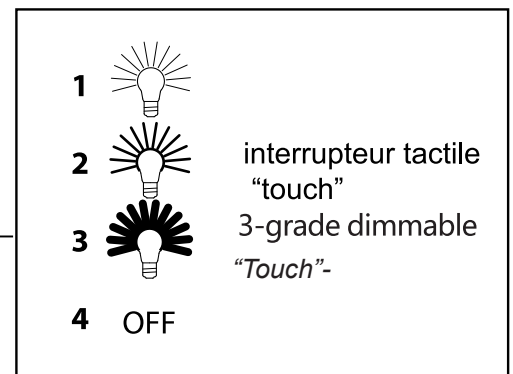

BIVO LT

Lampe de bureau

BIVO E

Lampe sur étau

PRÉCAUTIONS / CAUTIONS

FR : Cet appareil contient des composants recyclables. Veuillez consulter les informations de votre commune concernant le ramassage des déchets électriques.
EN : This item contains parts that can be reused. Your local council can inform you where electrical devices are collected.

DE : Dieses Gerät beinhaltet recyclingfähige Einzelteile. Bitte informieren Sie sich bei Ihrer Gemeinde über die Sammelstellen für Elektro- und Elektronik-Altgeräten.

FR : Ce luminaire est non adapté à l'utilisation à l'extérieur.
EN : This lamp is not suitable for outdoor use.