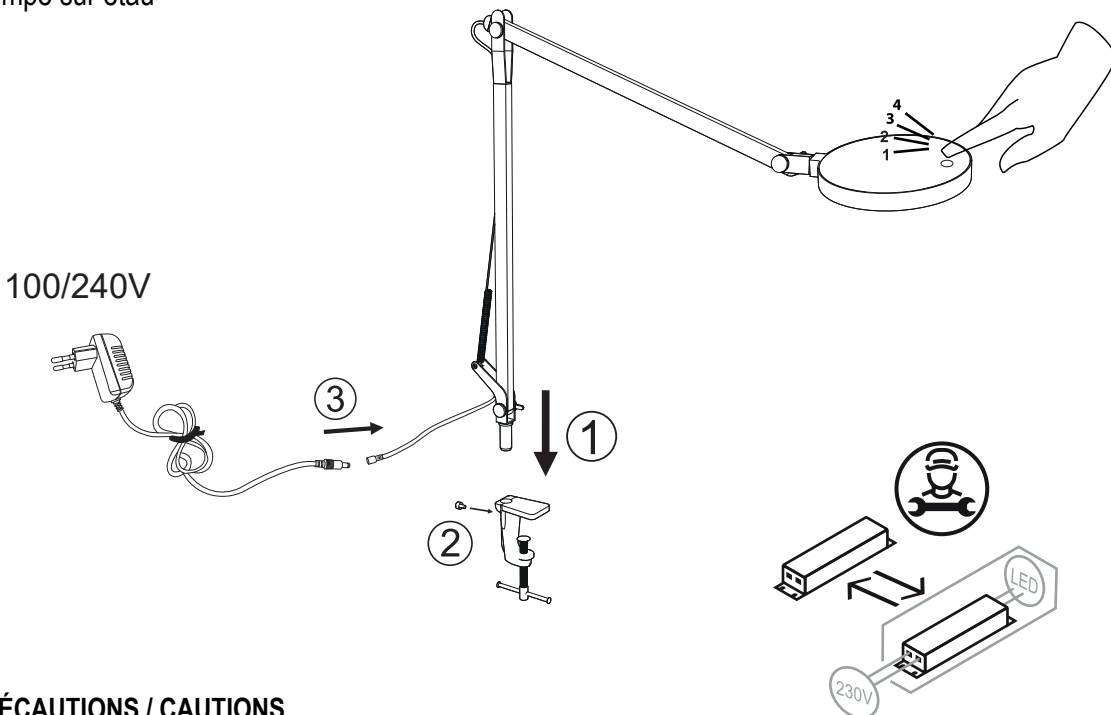

BIVO LT

Lampe de bureau

BIVO E

Lampe sur étau

PRÉCAUTIONS / CAUTIONS

FR : Cet appareil contient des composants recyclables. Veuillez consulter les informations de votre commune concernant le ramassage des déchets électriques.
EN : This item contains parts that can be reused. Your local council can inform you where electrical devices are collected.