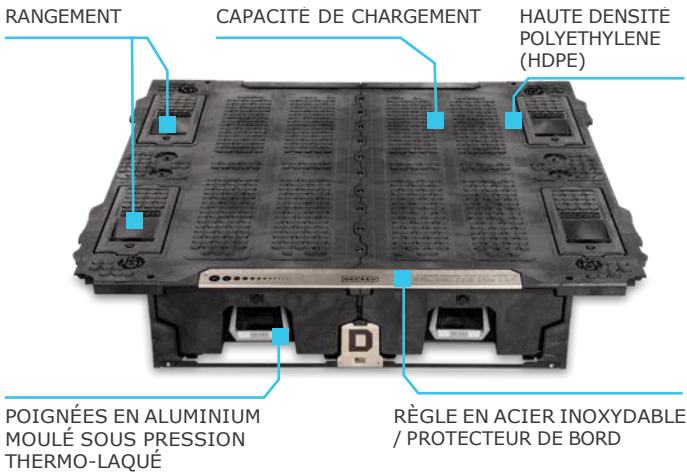

FULLSIZE PICK-UP

REFONTE COMPLÈTE DU SYSTÈME DECKED POUR LES PICK-UP FULLSIZE AMÉRICAINS ET VÉHICULES UTILITAIRES.

Capacité de stockage des tiroirs accrue, utilisation plus efficace de l'espace de la benne, extension des tiroirs augmentée et solutions intégrées de fixation de la cargaison. Les mêmes charges utiles impressionnantes de 900 kg pour la plateforme et de 90 kg par tiroir, sont conservées.

CARACTÉRISTIQUES

EXTENSION ACCRUE DES TIROIRS

- Atteindre le fond d'un tiroir ouvert devient facile et pratique

VOLUME ACCRU DES TIROIRS

- Augmentation de 10 % du volume total. Une augmentation encore plus importante de l'espace utilisable
- Largeur de 45 cm : Nouvelle forme de tiroir à fond carré = tiroir plus grand, plus facile à organiser de manière plus efficace

POINTS D'ARRIMAGE INTÉGRÉS EN FORME DE D-RING

- 4 de chaque côté sur les bords extérieurs, 8 au total
- Enfoncés, restent plats et hors de portée lorsqu'ils ne sont pas utilisés
- Fonctionnent comme points d'installation sans perçage pour CargoGlide
- Connexion en acier à acier
- Capacité de charge dynamique de 180 kg