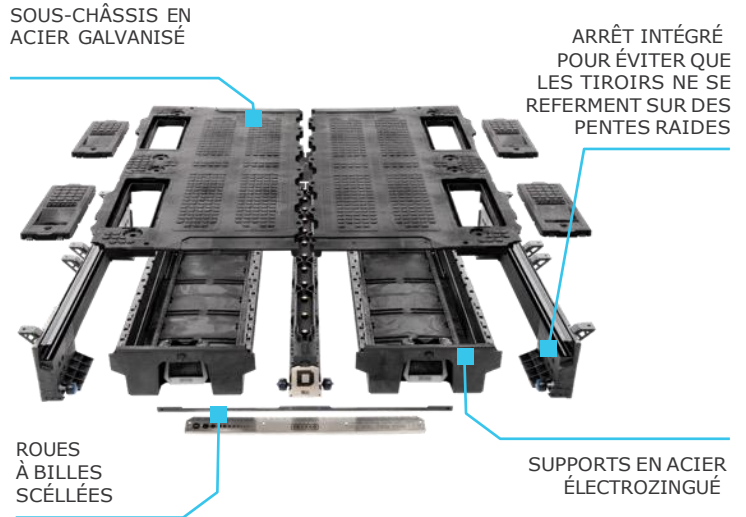

FULLSIZE PICK-UP

REFONTE COMPLÈTE DU SYSTÈME DECKED POUR LES PICK-UP FULLSIZE AMÉRICAINS ET VÉHICULES UTILITAIRES.

Capacité de stockage des tiroirs accrue, utilisation plus efficace de l'espace de la benne, extension des tiroirs augmentée et solutions intégrées de fixation de la cargaison. Les mêmes charges utiles impressionnantes de 900 kg pour la plateforme et de 90 kg par tiroir, sont conservées.

CARACTÉRISTIQUES

EXTENSION ACCRUE DES TIROIRS

- Atteindre le fond d'un tiroir ouvert devient facile et pratique

VOLUME ACCRU DES TIROIRS

- Augmentation de 10 % du volume total. Une augmentation encore plus importante de l'espace utilisable
- Largeur de 45 cm : Nouvelle forme de tiroir à fond carré = tiroir plus grand, plus facile à organiser de manière plus efficace

POINTS D'ARRIMAGE INTÉGRÉS EN FORME DE D-RING

- 4 de chaque côté sur les bords extérieurs, 8 au total
- Enfoncés, restent plats et hors de portée lorsqu'ils ne sont pas utilisés
- Fonctionnent comme points d'installation sans perçage pour CargoGlide
- Connexion en acier à acier
- Capacité de charge dynamique de 180 kg

MAXIMISATION DU STOCKAGE DE LA BENNE

- Accès sans restriction de la porte arrière jusqu'au passage de roue
- Les bacs de rangement inclus s'insèrent par le haut
- Couvercles de bac de rangement étanches et verrouillables
- Accès sans entrave aux prises de courant d'origine