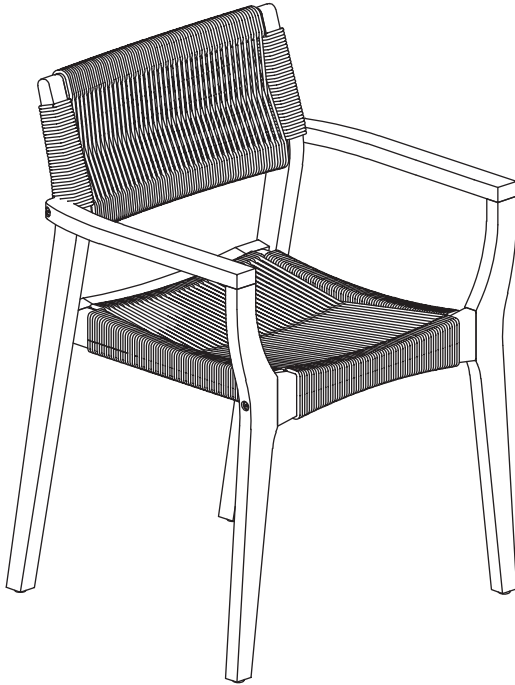

mypureliving

DEIN MÖBEL UND INTERIOR SHOP

DINING STUHL SET ELDERBERRY

ART.-NR.: 200024 & 200024-001

Happy Day ♥ Heute zieht Dein neues Möbelstück von *mypureliving* bei Dir ein. Wir helfen Dir mit Tipps und Bildern für einen schnellen Aufbau.