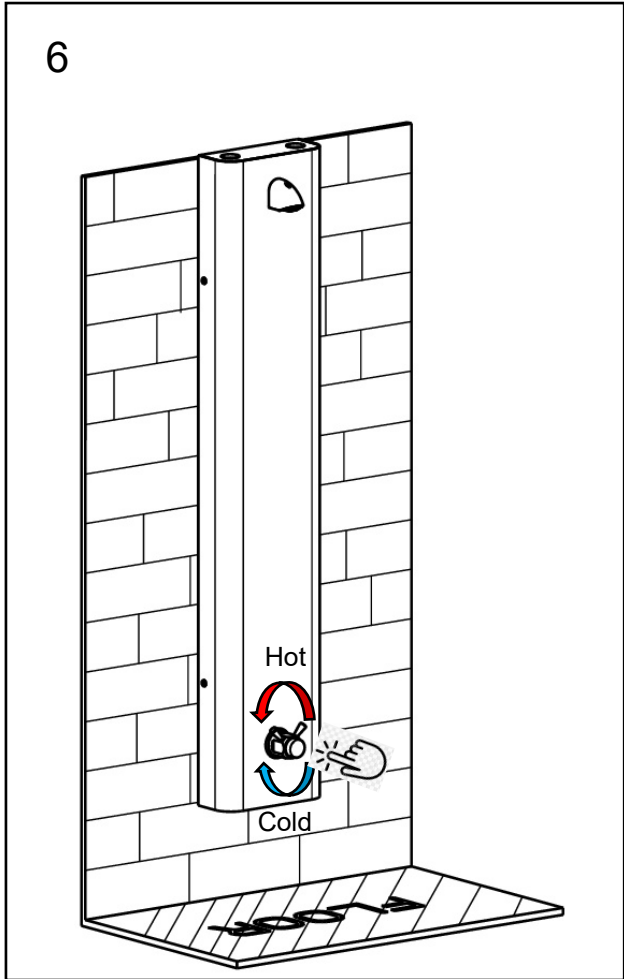

6

Manuale d'istruzione

Installation instruction

PANNELLO DOCCIA ESTERNO CON MISCELATORE
TEMPORIZZATO E SOFFIONE CON GETTO
ORIENTABILE

EXTERNAL SHOWER PANEL WITH SELF-CLOSING
MIXER AND ANTILIGATURE
SHOWER HEAD WITH ADJUSTABLE JET