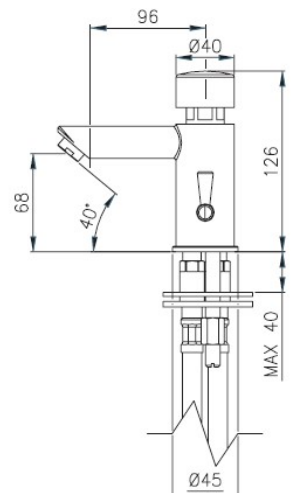

Descrizione / Description / Description

Miscelatore lavabo temporizzato
Self-closing basin mixer
Mitigeur lavabo temporisé

Materiali / Materials / Matériels

<p>Componenti in finitura Finishing components Composants en finition</p> <p>Ottone/Brass/Laiton (EN12164 EN12165)</p>
<p>Componenti torniti Machined components Composants tournés</p> <p>Ottone/Brass/Laiton (EN12164 EN12165)</p>
<p>Guarnizioni Gaskets Joints EPDM</p>
<p>Componenti plastica Plastic components Composants en plastique POM</p>
<p>Finitura superficiale Surface finishing Finition de la surface Conforme/According/Conformément EN 248</p>
<p><small>In accordo alla EN 9227 in merito all'aggressione salina According to EN 9227 regarding saline aggression Conformément à la norme EN9227 concernant l'agression saline</small></p>

Disponibile con comando a leva 9087L
Available with level control 9087L
Disponibile avec commande à levier 9087L

Varianti / Options / Options

Sistema antivandalo/ Anti-vandal / Bloc anti-vandale
Regolazione tempo/ Time regulation / Régulation du temps
Regolazione flusso/Flow regulator / Limiteur du débit
Limitatore flusso/Flow regulation / Régulateur de débit (5-6-8 l/min)
Durata flusso a richiesta / Closing time on demand / Temps de fermeture sur demande
3 sec (±1) 5 sec (±2) 10 sec (±3)
14 sec (±4) 20 sec (±8) 40 sec (±10)

Caratteristiche / Features / Caractéristiques

5-70 °C	9,5 l/min (3 bar)
Min 0,5 bar- Max 6 bar 2-4 bar Consigliata / Recommended / Recommandé	G1/2"
EN 816	

100% Made in Italy

Water saving up to 85%

15 Years Warranty