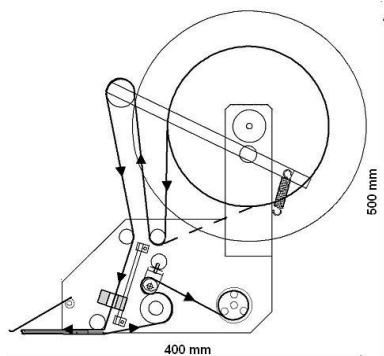

Die Labelcode LCA 100/160 Compact verfügen darüber hinaus über einen Interface-Anschluss für Statussignale wie START, STOP, FEED, EIN/AUS und STÖRUNG. Alle Geräte sind als Rechts (RH)- oder Links (LH) Modelle erhältlich. Die Etikettiergeräte sind zur Montage in allen Lagen ausgelegt.

Der Schrittmotorantrieb erlaubt eine variable Spendegeschwindigkeit, erhöht die Etikettiergenauigkeit und verringert den Verschleiss.

Folgende Optionen sind erhältlich:

Blas Applikator, Tamp Applikator, Blas- Tamp Applikator, Verstelleinheiten und Sensoren.

Technische Daten

Durchlassbreite
Max. Spendegeschwindigkeit
Positioniergenauigkeit
Minimale Etikettenlänge
Minimale Etikettenbreite
Maximaler Etikettenrollen Ø
Etikettenrollenkern Ø
Antrieb
Steuerung
Netzspannung
Leistungsaufnahme
Zertifizierung
IP-Schutz

LCA 100 Compact

100 mm
25 m/Min.
+/- 0.5 mm
10 mm
12 mm
300 mm
40/76 mm
Schrittmotor 2-phasig
Mikroprozessor
115/230V, 50/60Hz
100 VA
CE
IP44 (optional IP54)

LCA 160 Compact

160 mm
20 m/Min.
+/- 0.5 mm
10 mm
12 mm
300 mm
40/76 mm
Schrittmotor 2-phasig
Mikroprozessor
115/230V, 50/60Hz
100 VA
CE
IP44 (optional IP54)

Wenn Sie eine spezielle und individuelle Etikettierlösung suchen, wenden Sie sich an uns. Wir werden Ihnen ein, auf Ihre Bedürfnisse abgestimmtes Angebot ausarbeiten. Die Spezialisten von Labelcode AG haben jahrelange Erfahrung in der Entwicklung und Integration von Druck- und Etikettiersystemen für alle Industriebereiche

Labelcode AG