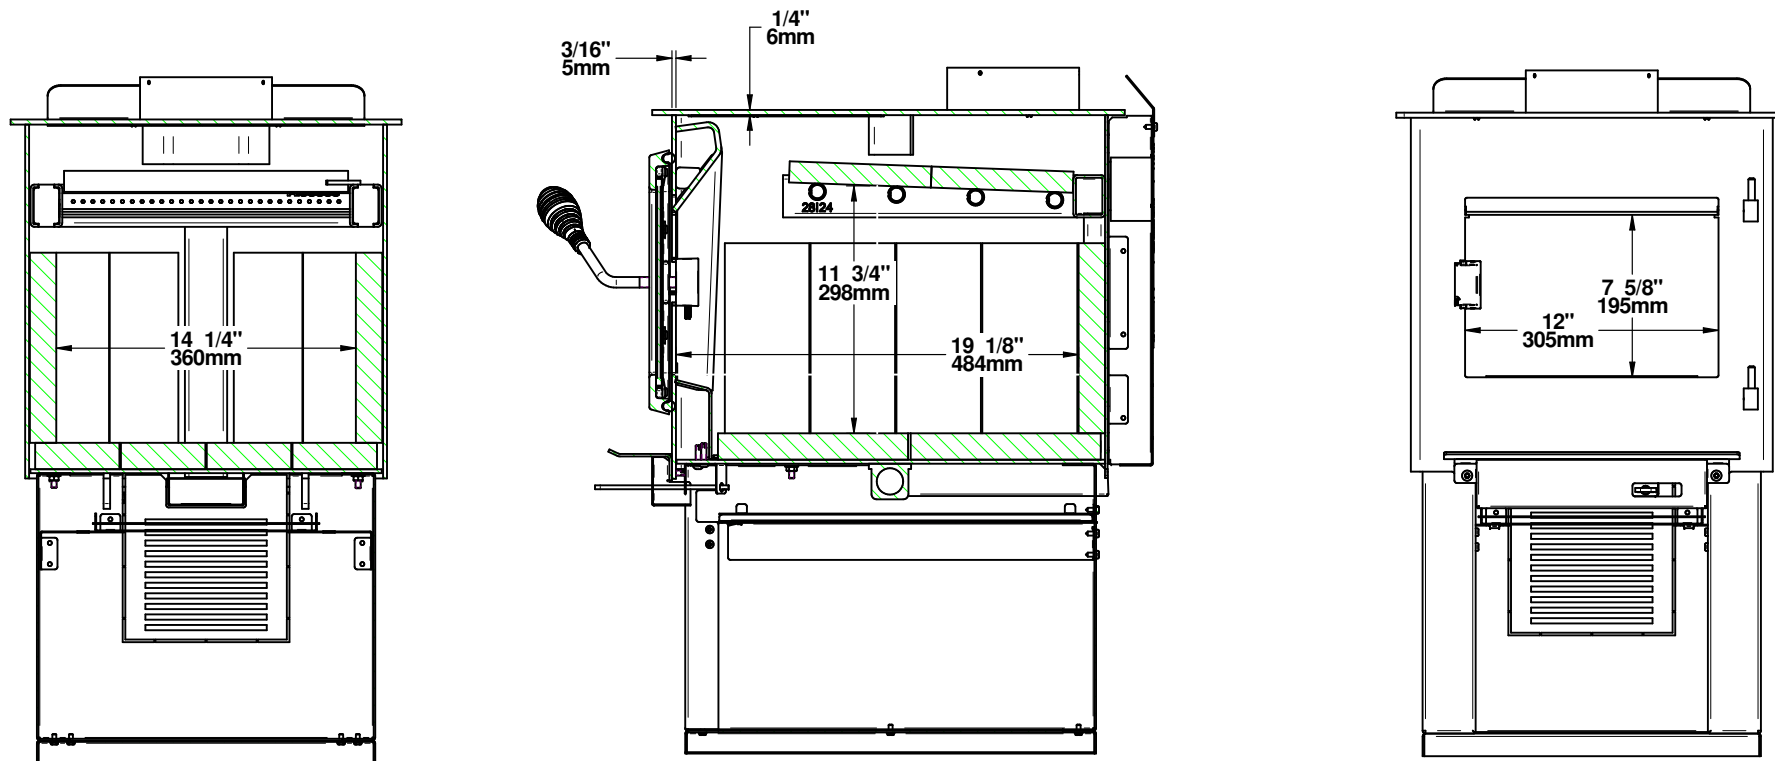

DÉCO NANO (DB03215)  
PIÉDESTAL/PEDESTAL

DÉCO NANO (DB03215)  
 CHAMBRE À COMBUSTION/COMBUSTION CHAMBER  
 2021, FABRICANT DE POÊLES INTERNATIONAL INC. TOUS DROITS RESERVÉS / ALL RIGHTS RESERVED