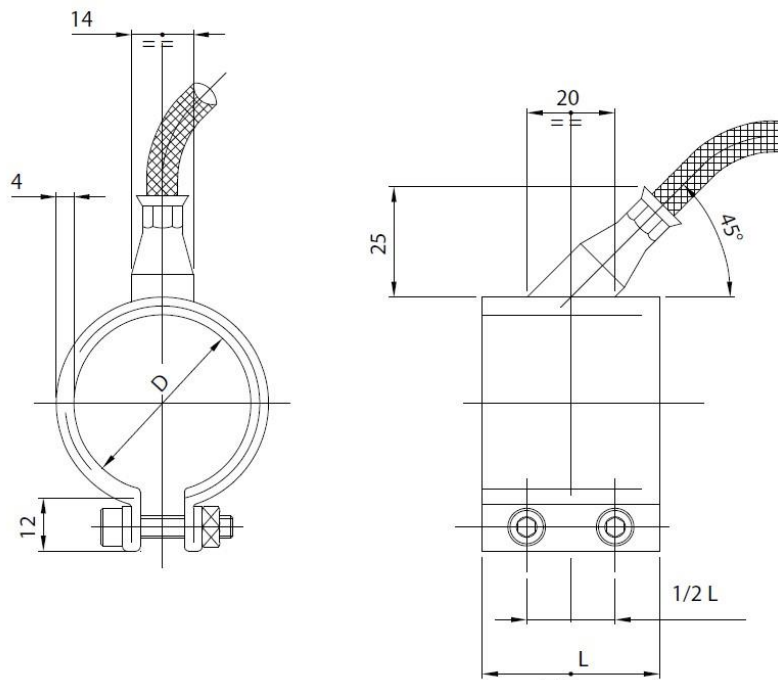

TEKNISKA DATA

Standard spänning:	230 V
Max yteffekt:	8 W/cm ²
Tmax:	380°C
Max Ø:	110 mm
Max bredd:	60 mm
IP-klass:	IP40
Anslutningskabel:	1m - Tmax: 320°C

- 45° axiell kabelutgång som standard.
5°/15°/30° som option samt tangential eller radiell utgång om så önskas.
- 1m anslutningskabel med skyddsjord som standard, Teflonisolerad med metallfläta. Annan längd eller kabeltyp som option.
- Andra spänningar och effekter som option.
- Hål och fäste för t.ex. temperaturgivare som option.
- Integrerad temperaturgivare som option.

Artikelnr.	Diameter (mm)	Bredd (mm)	Watt
0735-8060.20	60	20	230
0735-8060.25	60	25	290
0735-8060.30	60	30	350
0735-8060.35	60	35	410
0735-8060.40	60	40	470
0735-8060.50	60	50	600
0735-8060.60	60	60	720
0735-8065.20	65	20	250
0735-8065.25	65	25	320
0735-8065.30	65	30	380
0735-8065.35	65	35	450
0735-8065.40	65	40	520
0735-8065.50	65	50	650
0735-8065.60	65	60	780
0735-8070.20	70	20	270
0735-8070.25	70	25	340
0735-8070.30	70	30	410
0735-8070.35	70	35	490
0735-8070.40	70	40	560
0735-8070.50	70	50	700
0735-8070.60	70	60	840
0735-8075.20	75	20	290
0735-8075.25	75	25	370
0735-8075.30	75	30	440
0735-8075.35	75	35	520
0735-8075.40	75	40	600
0735-8075.50	75	50	750
0735-8075.60	75	60	900
0735-8080.20	80	20	310
0735-8080.25	80	25	390
0735-8080.30	80	30	470
0735-8080.35	80	35	560
0735-8080.40	80	40	640
0735-8080.50	80	50	800
0735-8080.60	80	60	960
0735-8085.20	85	20	330
0735-8085.25	85	25	420
0735-8085.30	85	30	500
0735-8085.35	85	35	590
0735-8085.40	85	40	680
0735-8085.50	85	50	850
0735-8085.60	85	60	10