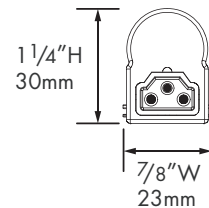

Dimensions

Length (L)
9 1/4 in./236mm
12 1/4 in./310mm
22 in./559mm
29 1/4 in./742mm
34 3/8 in./874mm
40 in./1016 mm
46 1/4 in./1173mm
58 in./1472 mm

Installation Diagram

Galaxy U Series

Low Profile LED Fixtures

Project Name: _____

Catalog No.: _____

Date: _____

Ordering Information

Part Number	CCT	(lm)	CRI	Voltage	Current (mA)	Power (W)	PFC	Length	Width	Height
GLXU09826	2600K	315	85	120V through 277V @ 50/60Hz	30	3.5	0.95	9 1/4" 236mm	7/8" 23mm	1 1/4" 30.4mm
GLXU09830	3000K	325								
GLXU09835	3500K	353								
GLXU09840	4000K	340			40	4.5		12 1/4" 310mm		
GLXU09850	5000K	340								
GLXU12826	2600K	420								
GLXU12830	3000K	430			70	8		22" 559mm		
GLXU12835	3500K	470								
GLXU12840	4000K	450								
GLXU12850	5000K	455			90	11		29 1/4" 742mm		
GLXU22826	2600K	770								
GLXU22830	3000K	790								
GLXU22835	3500K	835			110	12.5		34 3/8" 874mm		
GLXU22840	4000K	825								
GLXU22850	5000K	835								
GLXU29826	2600K	1025			120	14.5		40" 1016mm		
GLXU29830	3000K	1050								
GLXU29835	3500K	1150								
GLXU29840	4000K	1100			145	17.5		46 1/4" 1173mm		
GLXU29850	5000K	1110								
GLXU34826	2600K	1215								
GLXU34830	3000K	1245			185	22		58" 1472mm		
GLXU34835	3500K	1360								
GLXU34840	4000K	1300								
GLXU34850	5000K	1315			2055	2105		2300		
GLXU40826	2600K	1410								
GLXU40830	3000K	1450								
GLXU40835	3500K	1580			2200	2225				
GLXU40840	4000K	1515								
GLXU40850	5000K	1530								
GLXU46826	2600K	1635								
GLXU46830	3000K	1675								
GLXU46835	3500K	1830								
GLXU46840	4000K	1750								
GLXU46850	5000K	1770								
GLXU58826	2600K	2055								
GLXU58830	3000K	2105								
GLXU58835	3500K	2300								
GLXU58840	4000K	2200								
GLXU58850	5000K	2225								