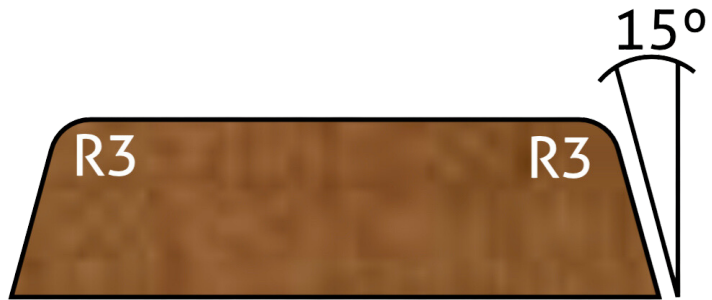

16/18

86/115

Meranti – Platstukken

MODEL B

- 12 x 32mm
- 12 x 37mm
- 12 x 45mm
- 12 x 68mm

Meranti – Platstukken

HALVE B

- 12 x 20mm