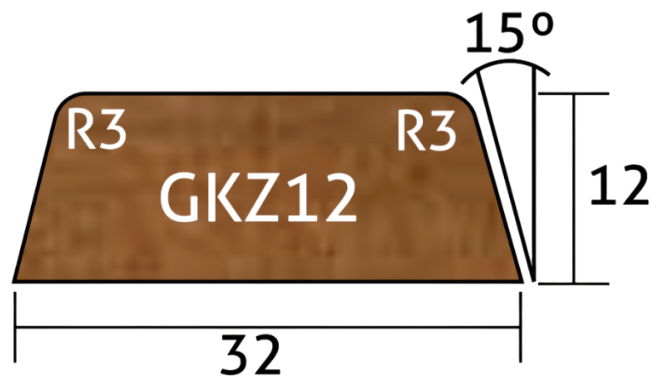

Meranti - Glaslatten

12 x 32mm

GKZ12