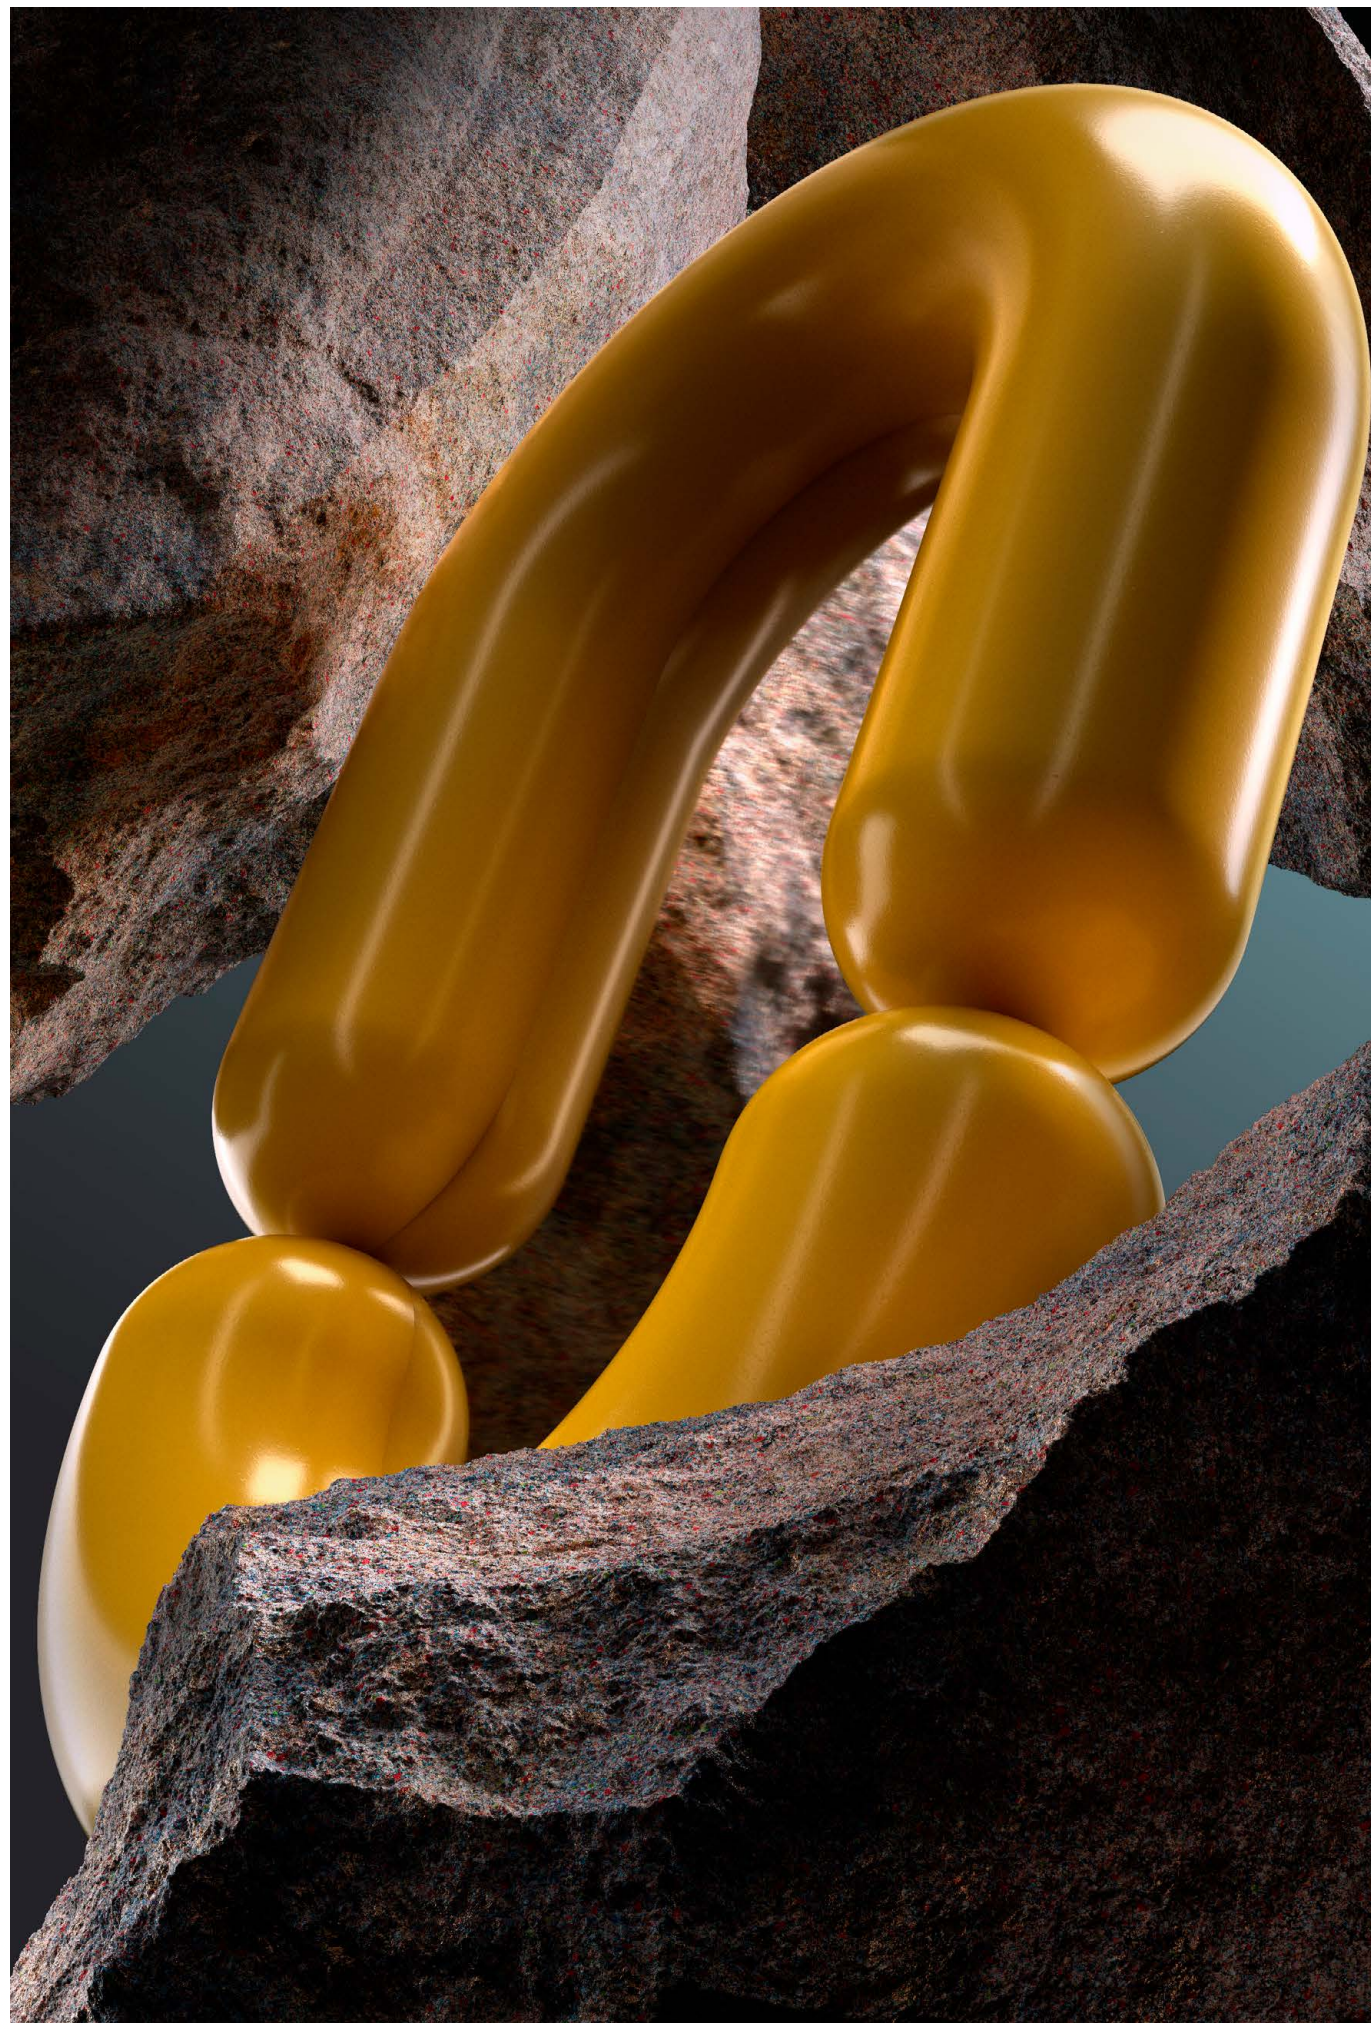

OLO table lamp

Enamelled ceramic
Made in Italy

Platinum
W. 20 cm x H. 21 cm x D. 15 cm
Réf.: JBF 05 platinum

Public price
500€

80

81

Atelier Baptiste & Jaïna

85