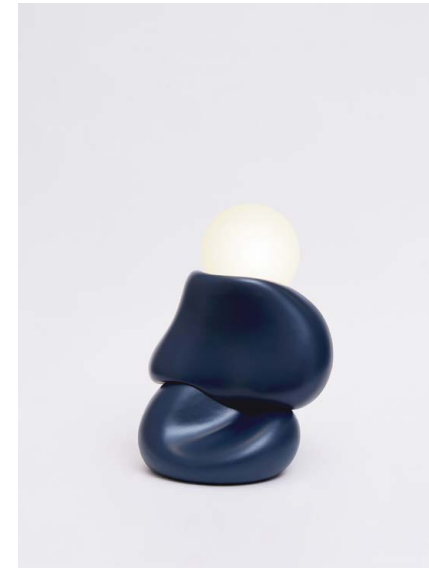

Atelier Baptiste & Jaïna

Ingres table lamp

Enamelled ceramic, glass
Made in Italy

Night blue
W. 28 cm x H. 40 cm x D. 28 cm
Réf.: ABJ 03 night blue

Public price
580€

94

95