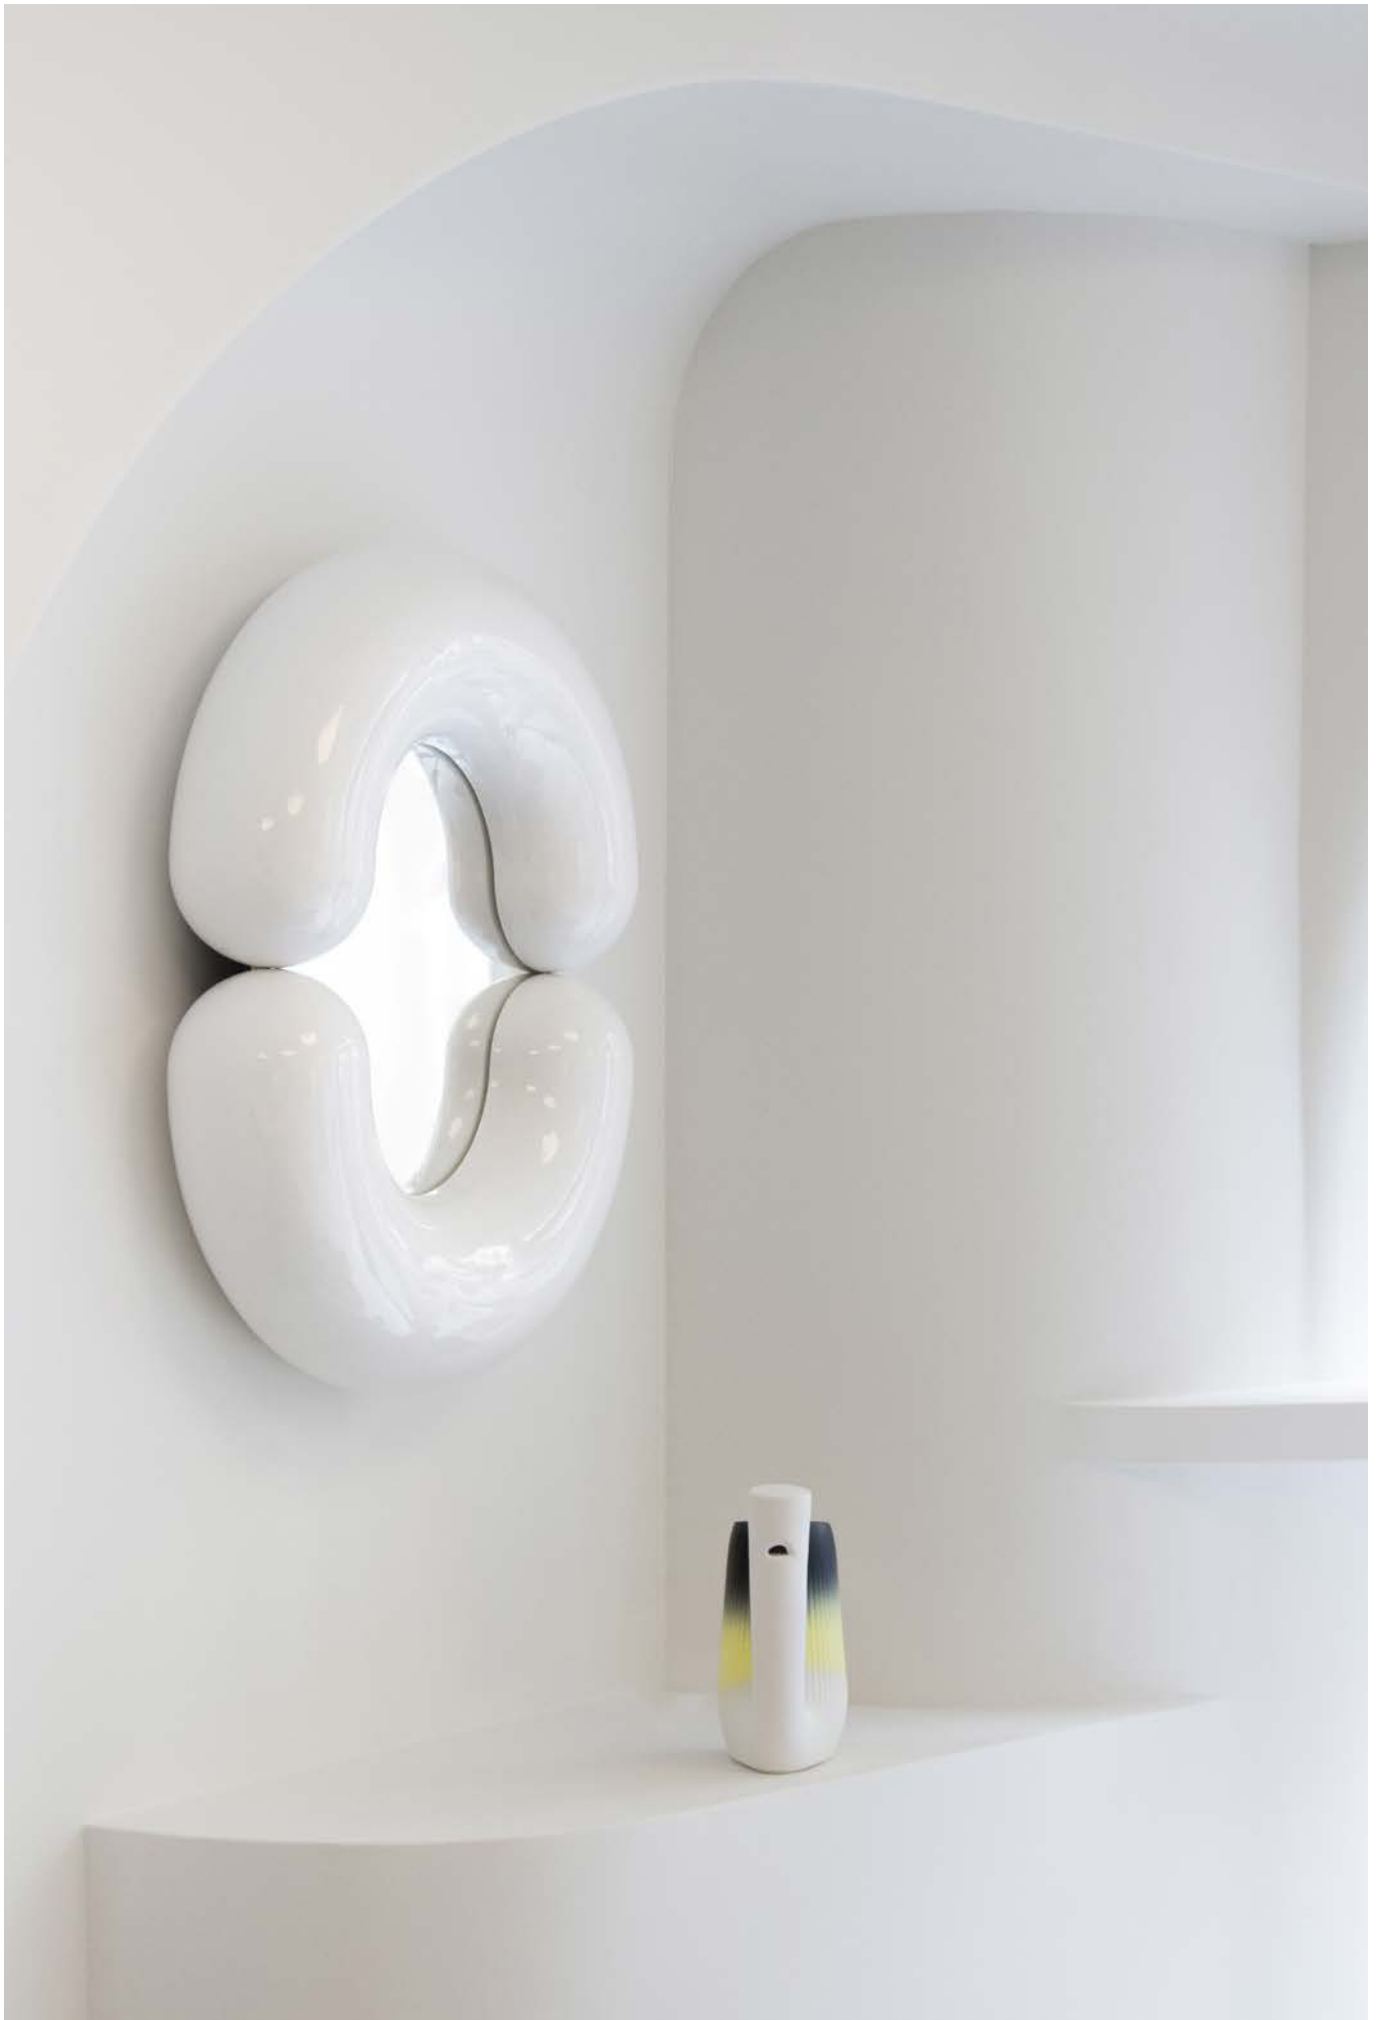

Enamelled ceramic
Made in Italy

Light grey
W. 32 cm x H. 46,5 cm x D. 12 cm
Réf.: IVoi LIGHT GREY

Public price
290 €

Black
W. 32 cm x H. 46,5 cm x D. 12 cm
Réf.: IVOI BLACK

Public price
290 €

White
W. 32 cm x H. 46,5 cm x D. 12 cm
Réf.: IVOI WHITE

Public price
290 €

Red
W. 32 cm x H. 46,5 cm x D. 12 cm
Réf.: IVOI RED

Public price
290 €

Gold with handmade gold 24K applications
W. 32 cm x H. 46,5 cm x D. 12 cm
Réf.: IVOI GOLD

Public price
390 €

Ionna Vautrin

142

Enamelled ceramic
Made in Italy

Blue
Diameter : 8 cm x H. 28 cm
Réf. : IVo2 BLUE

Public price
100 €

Blue
W. 14 cm x H. 26 cm x D. 13 cm
Réf. : IVo3 BLUE

Public price
140 €

Blue
W. 25 cm x H. 23 cm x D. 20 cm
Réf. : IVo4 BLUE

Public
160 €

Ionna Vautrin

I44

Enamelled ceramic
Made in Italy

White
Diameter : 8 cm x H. 28 cm
Réf. : 1Vo2 WHITE

Public price
100 €

White
W. 14 cm x H. 26 cm x D. 13 cm
Réf. : 1Vo3 WHITE

Public price
140 €