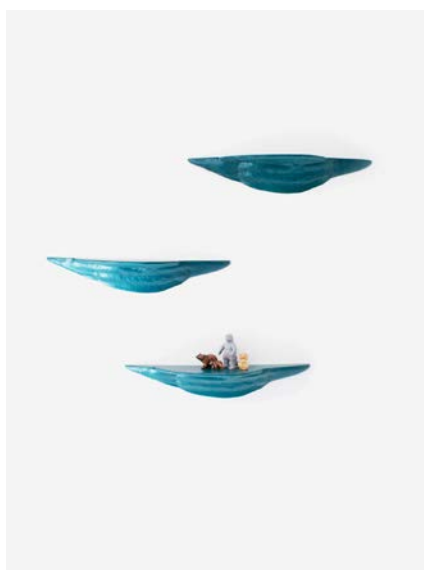

Cast Iron base EBO 01 X8
Beechwood horizontal shelf EBO 02 X7
Beechwood Vertical shelf EBO 03 X3

Cast Iron base EBO 01 X4,,
Beechwood horizontal shelf EBO 02 X3

Cast Iron base EBO 01X20,
Beechwood horizontal shelf EBO 02 X15

Francois Azambourg

Mousse

70

Enamelled ceramic
Made in Italy

Light Pink
W. 80 cm x H. 13 cm x D. 13 cm
Réf.: FAo8 LIGHT PINK

Public price
220 €

Light green
W. 80 cm x H. 13 cm x D. 13 cm
Réf. : FA08 LIGHT GREEN

Turquoise
W. 80 cm x H. 13 cm x D. 13 cm
Réf. : FA08 TURQUOISE

Yellow
W. 80 cm x H. 13 cm x D. 13 cm
Réf. : FA08 YELLOW

71

Public Price
220 €

Public Price
220 €

Public Price
220 €

Mousse corner shelf
Light Pink
W. 33 cm x H. 18 cm x D. 20 cm
Réf. : FA09 LIGHT PINK