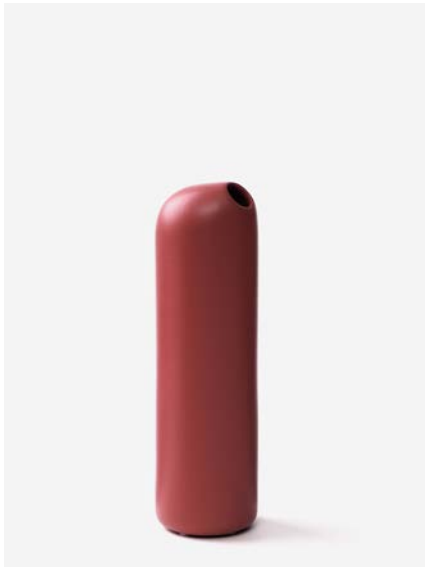

142

Enamelled ceramic
Made in Italy

Blue
Diameter : 8 cm x H. 28 cm
Réf. : IVo2 BLUE

Public price
100 €

Blue
W. 14 cm x H. 26 cm x D. 13 cm
Réf. : IVo3 BLUE

Public price
140 €

Blue
W. 25 cm x H. 23 cm x D. 20 cm
Réf. : IVo4 BLUE

Public
160 €

Ionna Vautrin

I44

Enamelled ceramic
Made in Italy

White
Diameter : 8 cm x H. 28 cm
Réf. : 1Vo2 WHITE

Public price
100 €

White
W. 14 cm x H. 26 cm x D. 13 cm
Réf. : 1Vo3 WHITE

Public price
140 €

White
W. 25 cm x H. 23 cm x D. 20 cm
Réf. : 1Vo4 WHITE

Public
160 €

Ionna Vautrin

Enamelled ceramic
Made in Italy

Terracotta
Diamètre (cm) : 8 x H. 28 cm
Réf. : 1Vo2 TERRACOTTA

Public price
100 €

Terracotta
W. 14 cm x H. 26 cm x D. 13 cm
Réf. : 1Vo3 TERRACOTTA