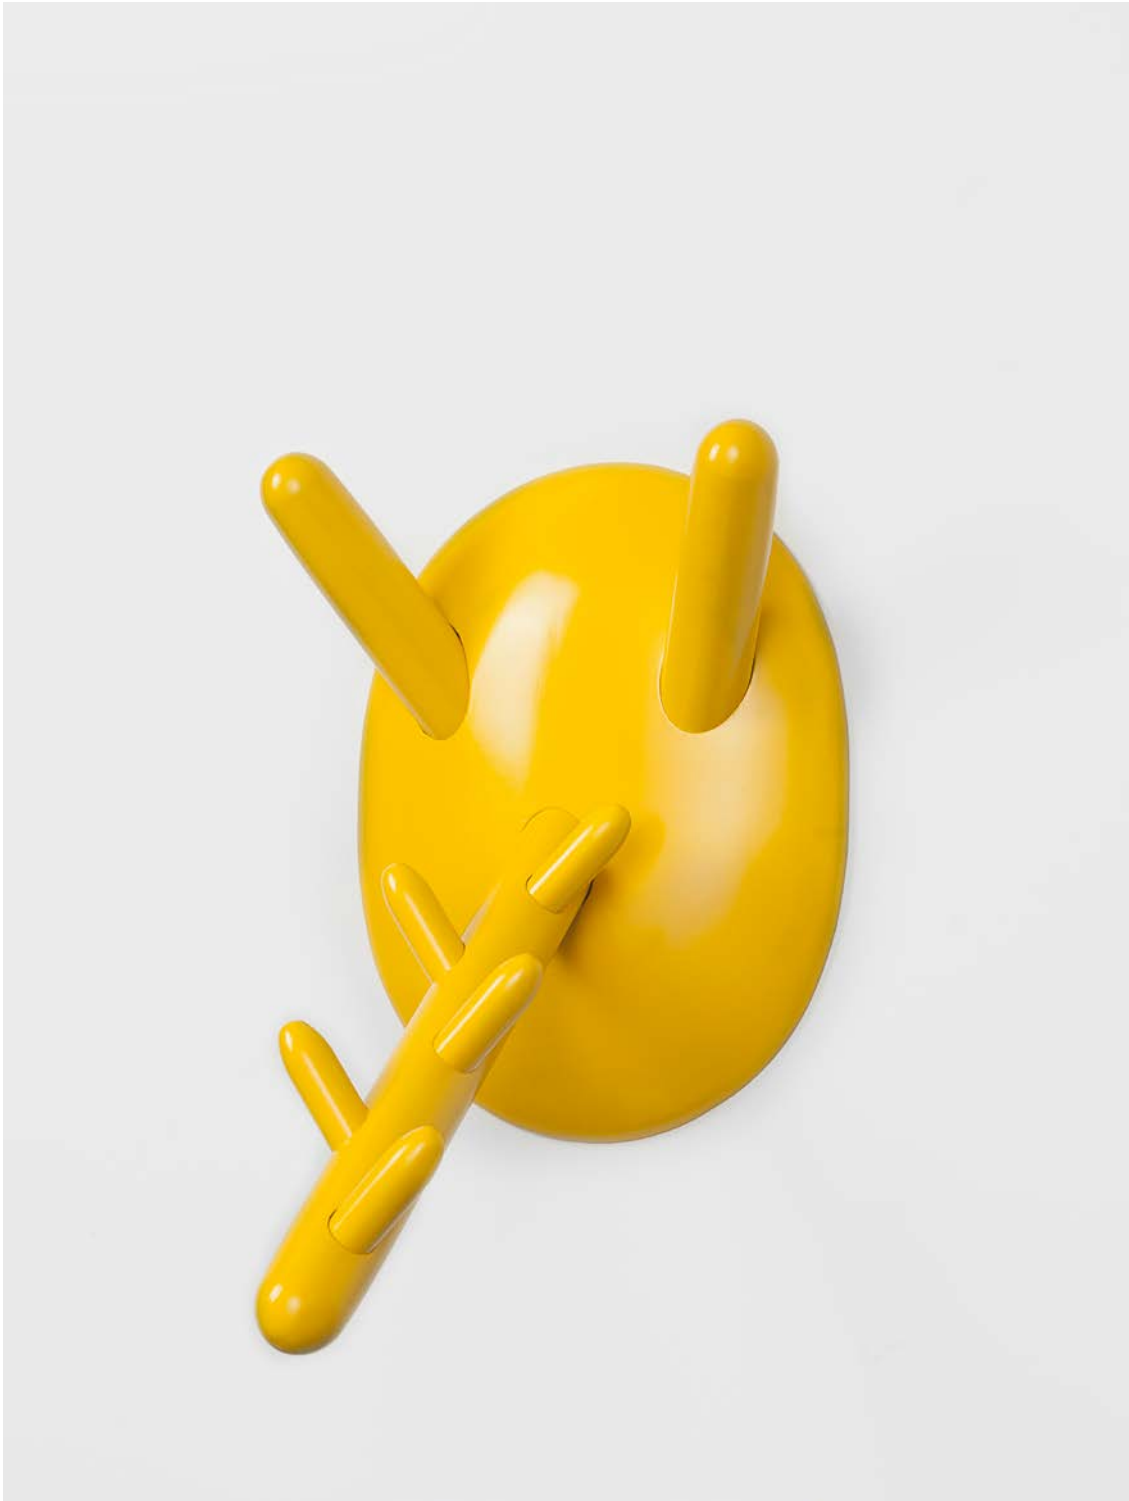

Natural wood
W. 42 cm x H. 36 cm x D. 24 cm
Réf. : BPo6 NATURAL

Public price
240 €

Bertjan Pot

Ooga Booga

88

Coat hanger
Enamelled ceramic
Made in Italy

White
W. 26 cm x H. 36 cm x D. 17 cm
Réf.: BP07 WHITE

Public price
260 €

89

Black
W. 26 cm x H. 36 cm x D. 17 cm
Réf. : BPo7 BLACK

Public price
260 €

Blue
W. 26 cm x H. 36 cm x D. 17 cm
Réf. : BPo7 BLUE

Public price
260 €

Bertjan Pot

Pierre