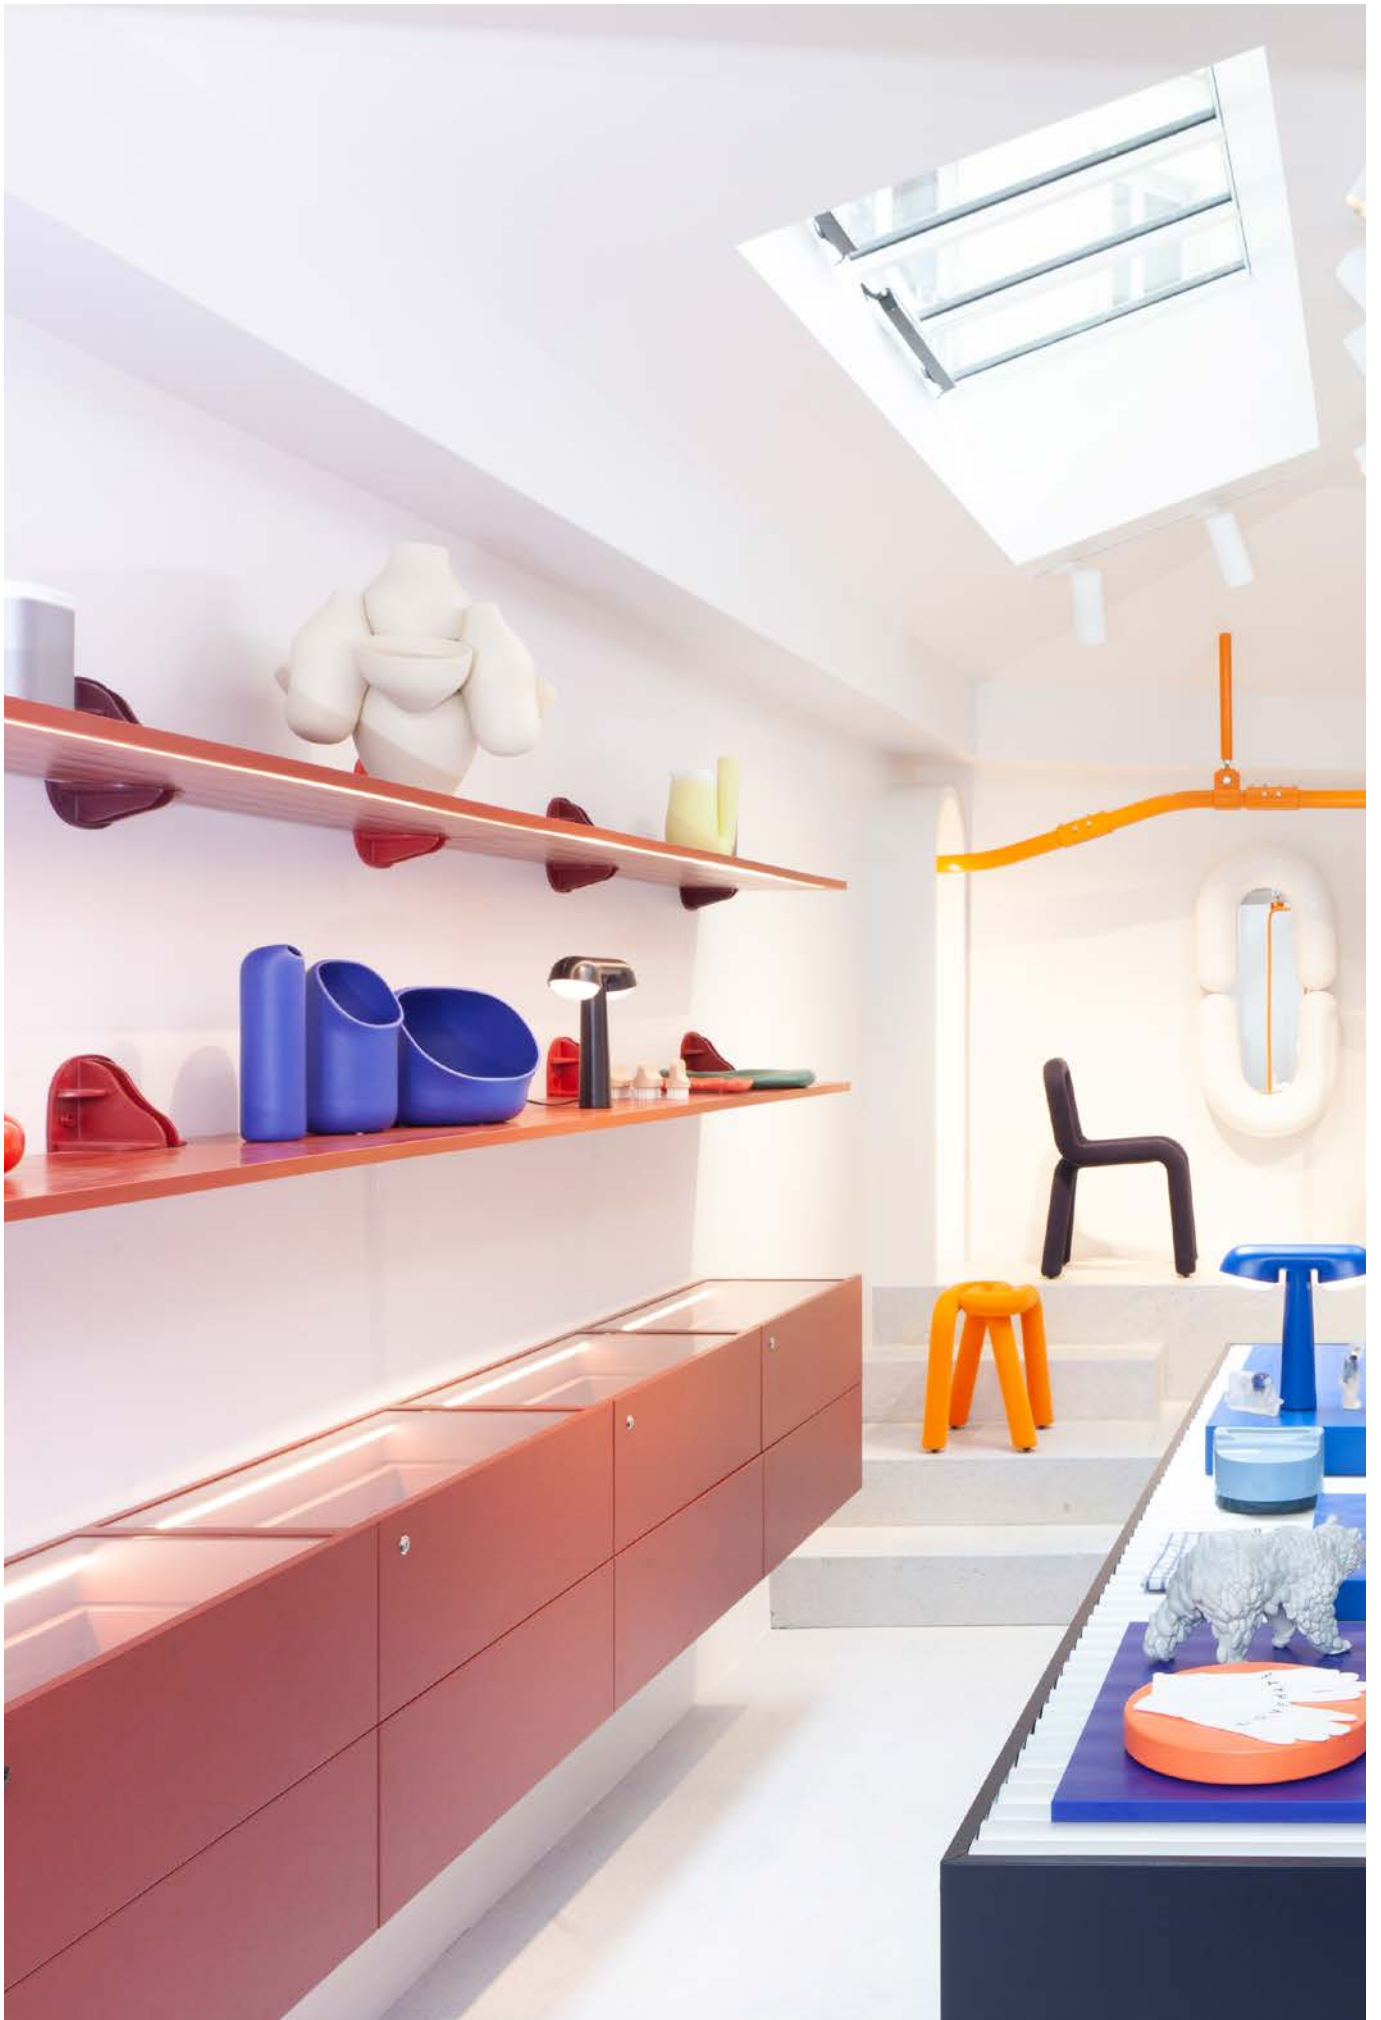

Public price
300 €

Red
W. 20 cm x H. 21 cm x D. 15 cm
Réf. : JBF05 RED

Public price
300 €

97

Blue
W. 20 cm x H. 21 cm x D. 15 cm
Réf. : JBF05 BLUE

Public price
300 €

Benjamin Graindorge

The Cave