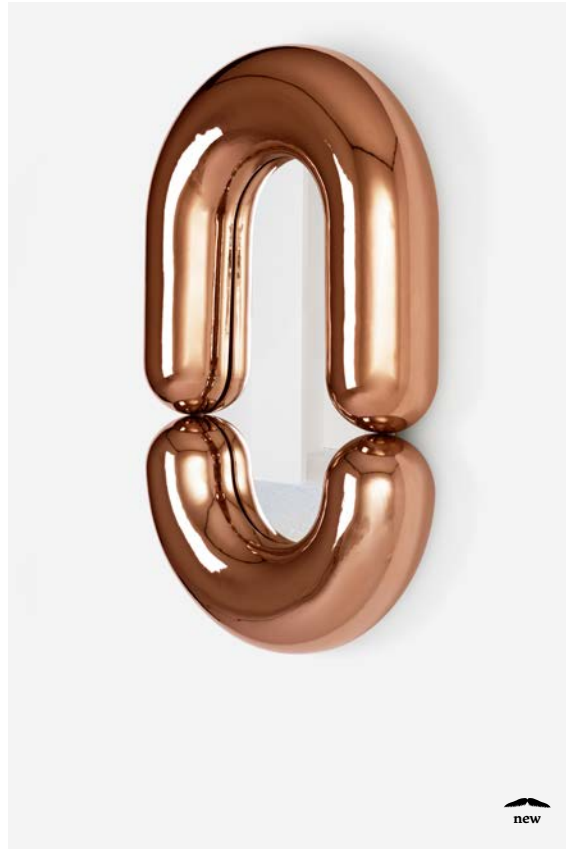

Rugs

Wallpapers

Jean-Baptiste Fastrez

Zodiac

126

Handmade copper applications on
enamelled ceramic, mirror.
Made in Italy

Copper
W. 55 cm x H. 110 cm x D. 15,5 cm
Réf. : JBF12 COPPER L

Public price
2900 €

127

COPPER
W. 55 cm x H. 70 cm x D. 15,5 cm
Réf. : JBF10 COPPER S

Public price
2200 €

COPPER
W. 55 cm x H. 90 cm x D. 15,5 cm
Réf. : JBF11 COPPER M

Public price
2500 €

Jean-Baptiste Fastrez

Zodiac

128