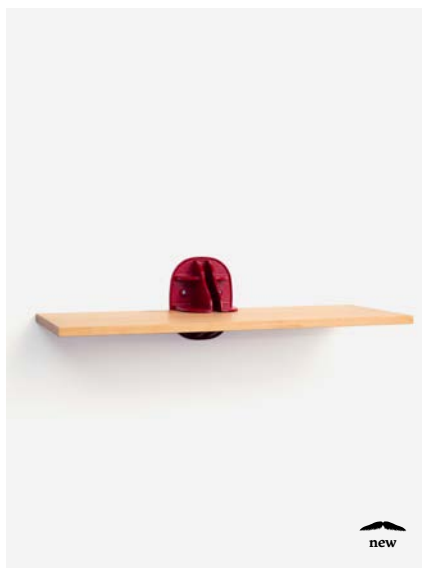

Red
Height: W. 30 cm x H. 80 cm x D. 11 cm

Réf.: EBO 04 RED

Public price
190 €