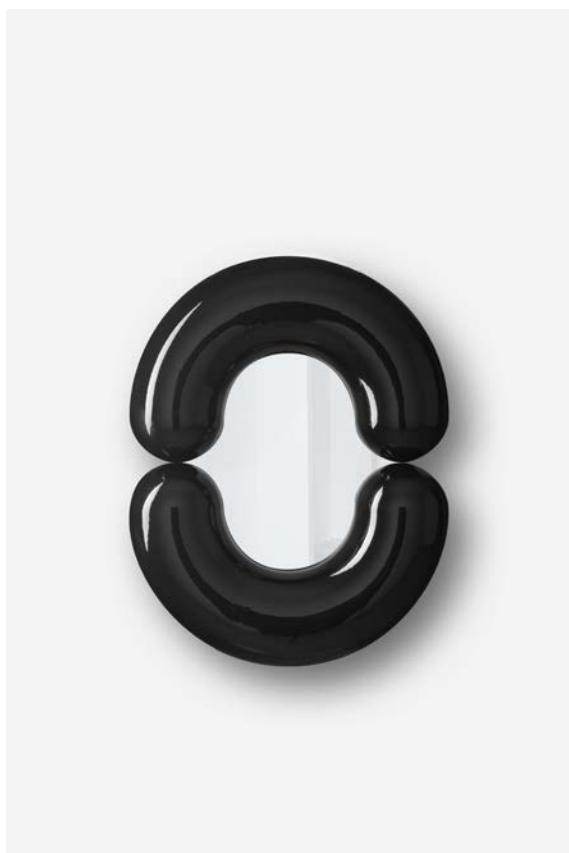

Handmade platinum applications on enamelled ceramic, mirror.
Made in Italy

Platinum
W. 55 cm x H. 110 cm x D. 15,5 cm
Réf. : JBF12 PLATINUM L

Public price
2900 €

129

Platinum
W. 55 cm x H. 70 cm x D. 15,5 cm
Réf. : JBF10 PLATINUM S

Public price
2200 €

Platinum
W. 55 cm x H. 90 cm x D. 15,5 cm
Réf. : JBF11 PLATINUM M

Public price
2500 €

Jean-Baptiste Fastrez

Zodiac

130

Enamelled ceramic
Made in Italy

Black
W. 55 cm x H. 110 cm x D. 15,5 cm
Réf. : JBF12 BLACK L

Public price
1700 €

131

Black
W. 55 cm x H. 70 cm x D. 15,5 cm
Réf. : JBF10 BLACK S

Public price
1200 €

Black
W. 55 cm x H. 90 cm x D. 15,5 cm
Réf. : JBF11 BLACK M

Public price
1500 €

Jean-Baptiste Fastrez

Zodiac