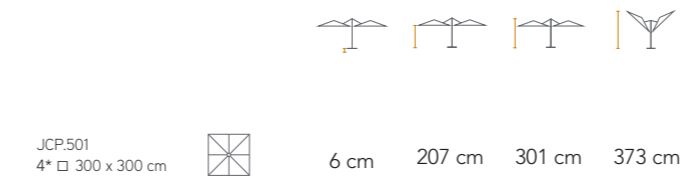

TECHNICAL DATA