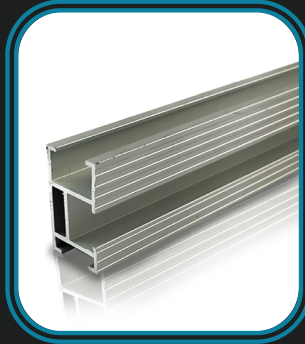

RIIGPVR-4400

PV Mounting Rail 4400mm

R 665.85 *INCL. VAT*

RIIGPVR-4700

PV Mounting Rail 4700mm

R 707.02 *INCL. VAT*

RIIGNSP-R04-4000-BS

BS PV Mounting Rail 4000mm