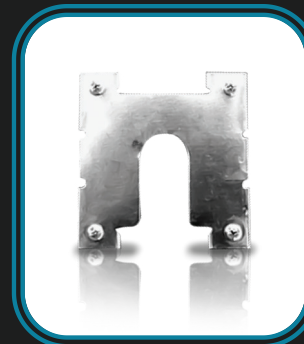

RIIGPV-ADJUST-FR-LEG

PV Mounting Adjustable Leg Front

R 81.26 *INCL. VAT*

RIIGPV-ADJUST-RR-LEG

PV Mounting Adjustable Leg Rear

R 227.54 *INCL. VAT*

RIIGPV-GRD-CLIP

PV Mounting Grounding Clip