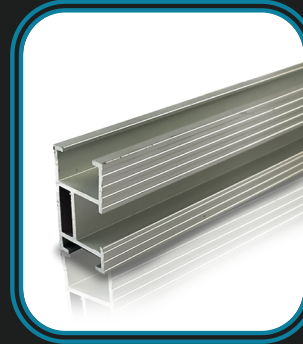

RIIGNSP-R04-6000-BS

BS PV Mounting Rail 6000mm

R 460.00 *INCL. VAT*