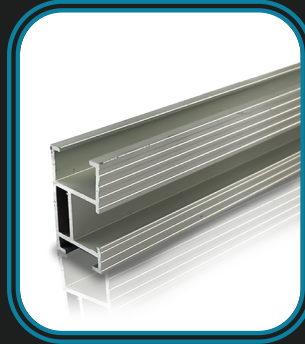

RIIGPVR-4400

PV Mounting Rail 4400mm

R 665.85 *INCL. VAT*

RIIGPVR-4700

PV Mounting Rail 4700mm

R 707.02 *INCL. VAT*

RIIGNSP-R04-4000-BS

BS PV Mounting Rail 4000mm