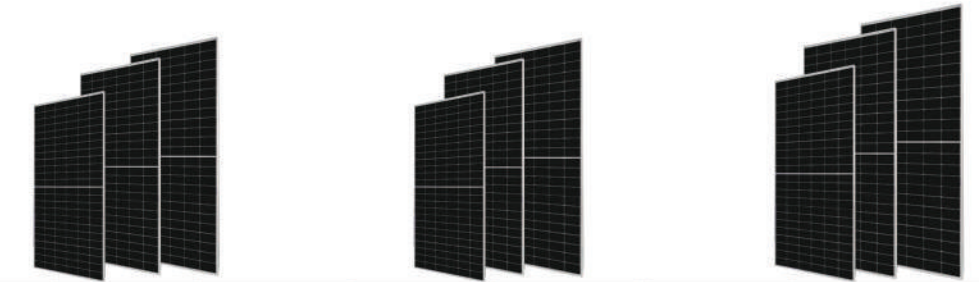

TIER 1 SOLAR PANELS

ITEM CODE	RIIGGPM410-M	RIIGGPM415-M	RIIGGPM420-M	RIIGGPM430-M	RIIGGPM450-M	RIIGGPM455-M	RIIGGPM540-M	RIIGGPM535-M
MAXIMUM POWER (P_{max} | W)	410W	415W	420W	430W	450W	455W	540W	535W
VOLTAGE @ P_{MAX} (V_{pm} | V)	41.76V	42.18V	42.47V	37.1V	40.94V	41.14V	41.64V	49.45V
CURRENT @ P_{MAX} (I_{pm} | A)	9.82A	9.84A	9.89A	8.62A	11.0A	11.07A	12.97A	12.90A
OPEN CIRCUIT VOLTAGE (V_{oc} | V)	50.12V	50.41V	50.70V	45.4V	49.48V	49.68V	49.60V	41.47V
SHORT CIRCUIT CURRENT (I_{sc} | A)	10.37A	10.45A	10.56A	9.13A	11.53A	11.59A	13.86A	13.79A
DIMENSIONS L x W x H (mm)	2015 X 996 X 40	2015 X 996 X 40	2015 X 996 X 40	2180 X	2094 X 1035 X 35	2094 X 1038 X 35	2279 X 1134 X 35	2279 X 1134 X 35
POWER WARRANTY	25yrs	25yrs	25yrs	25yrs	25yrs	25yrs	25yrs	25yrs
MODULE EFFICIENCY (%)	20.4%	20.7%	20.9%	19.46%	20.7%	20.93%	20.9%	20.7%