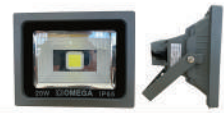

2 YEAR WARRANTY

LED FLOOD LIGHTS

R 0 00.00 INCL VAT

R 0 00.00 INCL VAT

R 0 00.00 INCL VAT

R 0 00.00 INCL VAT

ITEM CODE	RIIGOL-F10A	RIIGOL-F30A	RIIGOL-F50A-1	RIIGOL-F2HA
WATTAGE	10W	30W	50W	200W
LUMENS	900Lm	2400Lm	4000Lm	20000Lm
UNIT DIMENSIONS	115 x 80 x 100mm	225 x 105 x 185mm	285 x 115 x 240mm	485 x 160 x 325mm
BOX DIMENSIONS	120 x 90 x 100mm	230 x 125 x 190mm	295 x 145 x 245mm	530 x 200 x 355mm

Voltage 175 - 265VAC | IP - 65 | 120° Beam Angle | Color temp - 6500K | CRI >80 | SMD

R 0 00.00 INCL VAT

R 0 00.00 INCL VAT

R 0 00.00 INCL VAT

ITEM CODE	RIIGOL-F50B	RIIGOL-F100B	RIIGOL-F150B
WATTAGE	50W	100W	150W
LUMENS	5000Lm	10000Lm	15000Lm
UNIT DIMENSIONS	200 x 40 x 175mm	205 x 50 x 210mm	290 x 60 x 250mm
BOX DIMENSIONS	180 x 50 x 210mm	215 x 55 x 250mm	255 x 60 x 300mm

Voltage 175 - 265VAC | IP - 65 | 120° Beam Angle | Color temp - 6500K | CRI >80 | SMD

R 0 00.00 INCL VAT

R 0 00.00 INCL VAT

R 0 00.00 INCL VAT

ITEM CODE	RIIGOL-F20	RIIGOL-F50A	RIIGOL-F100
WATTAGE	20W	50W	100W
LUMENS	1600Lm	4000Lm	8000Lm
UNIT DIMENSIONS	185 x 130 x 145mm	290 x 150 x 240mm	290 x 155 x 265mm
BOX DIMENSIONS	190 x 160 x 125mm	300 x 245 x 170mm	315 x 290 x 170mm

Voltage 175 - 265VAC | IP - 65 | 120° Beam Angle | Color temp - 6500K | CRI >80 | SMD

R 0 00.00 INCL VAT

R 0 00.00 INCL VAT

ITEM CODE	RIIGOL-F150	RIIGOL-F200
WATTAGE	150W	200W
LUMENS	12000Lm	16000Lm
UNIT DIMENSIONS	385 x 155 x 290mm	395 x 160 x 355mm
BOX DIMENSIONS	410 x 310 x 145mm	415 x 370 x 205mm

Voltage 175 - 265VAC | IP - 65 | 120° Beam Angle | Color temp - 6500K | CRI >80 | SMD

3 YEAR WARRANTY

UFO LED HIGH BAYS (not yet available)

2 YEAR WARRANTY