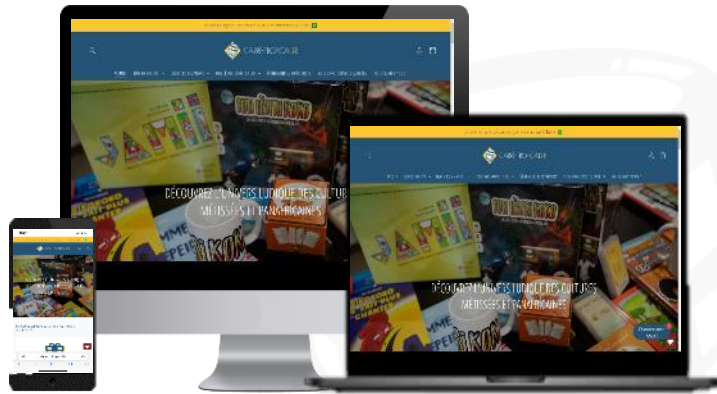

LA BOUTIQUE EN LIGNE

Offrez-vous la culture en point-relais ou à domicile !

QUI SOMMES-NOUS ?

NOS VALEURS

LA CRÉATION DE
FON LÈSPRI KOKO

EVENTS & ANIMATIONS
CULTURELLES

LA BOUTIQUE EN LIGNE

EDITION DE JEUX
& CONSEIL

RECONNAISSANCE
MÉDIATIQUE

SATISFACTION CLIENT &
COMMUNAUTÉ

CONTACT