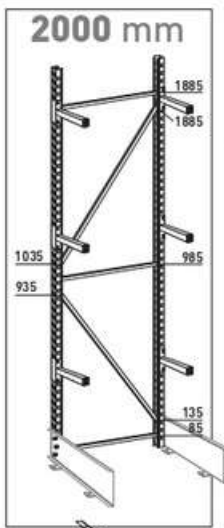

CANTILEVER LEGER SIMPLE FACE

		2000 mm
A		2
B	 L. 760 mm	3
C	 L. 35 mm	10
D	 L. 1118 mm	2

DIMENSIONS DES HORIZONTALES ET DES DIAGONALES EN [mm]

LARGEUR	HORIZONTALE	DIAGONALE
800	760	1118

HAUTEUR →		2000 mm
E		2
F	 L. 16 mm	6
G	 M8 x L. 75 mm	8
H		6
I	 L. 65 mm	12
J	 M6 x L. 70 mm	6
K		6