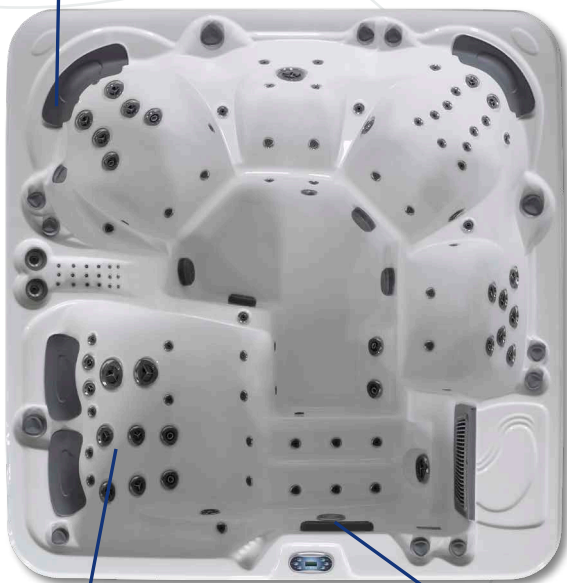

**77 jets inox d'hydromassage, 12 buses d'aéromassage** & 1 cascade procurent un relâchement total de toutes les parties du corps. La chromothérapie & l'aromathérapie viennent intensifier ces effets.

**SILENZIO** est livré avec son escalier & une housse d'hiver.

**SILENZIO, prendre soin des siens au meilleur prix !**

HABILLAGE DU MEUBLE

Synthétique  
Gris Anthracite

COLORIS DE LA CUVE

Blanc

**FLUIDRA**

### LES ÉQUIPEMENTS DE MON SPA EN DÉTAIL

Appui-tête détachable

Une double place originale :  
1 assise + 1 allongée côte à côte

Chromothérapie