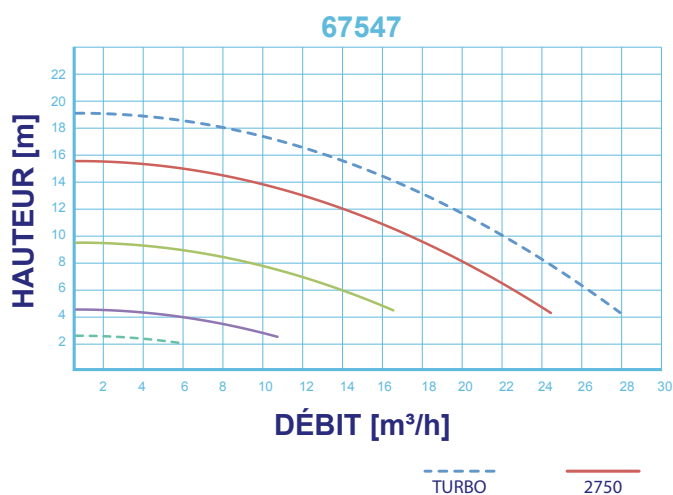

67547			67548		
	FAIBLE	MOYEN	ÉLEVÉ	FAIBLE	MOYEN	ÉLEVÉ
VITESSE [rpm]	1400	2100	2750	1400	2100	2750
TENSION [V]	220-240	220-240	220-240	220-240	220-240	220-240
FRÉQUENCE [Hz]	50/60	50/60	50/60	50/60	50/60	50/60
PUISSANCE [W]	170	470	1030	258	750	1560
INTENSITÉ [A]	1,0	2,2	4,5	1,4	3,4	7,1
DÉBIT [m³/h]	8,2	12,4	16,7	11,1	18,8	25,5
HAUTEUR [m]	2,7	6,1	10	3,2	6,2	10
EFFICACITÉ [l/Wh]	48	26	16	43	25	16
HAUTEUR TOTALE [m]	4	9	15,5	4	9,4	16,3
NIVEAU SONORE [dB]	45	53	61	51	58	66

PERFORMANCES