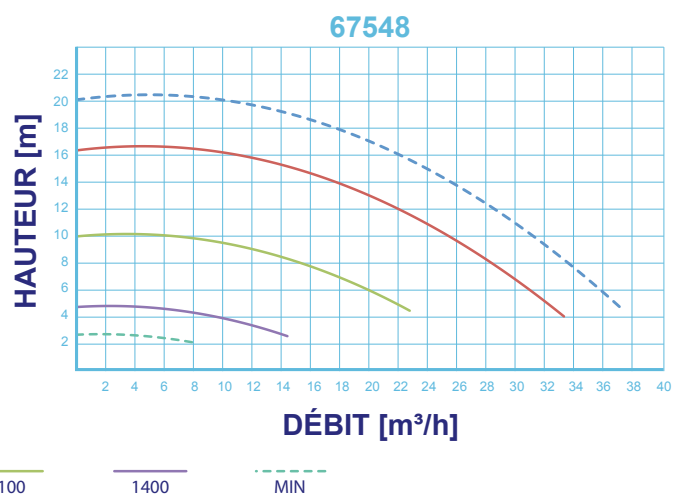

* Garantie de 3 ans + 1 an si l'installation du produit est enregistrée. Consultez les conditions de l'extension de garantie.

	67547			67548		
	FAIBLE	MOYEN	ÉLEVÉ	FAIBLE	MOYEN	ÉLEVÉ
VITESSE [rpm]	1400	2100	2750	1400	2100	2750
TENSION [V]	220-240	220-240	220-240	220-240	220-240	220-240
FRÉQUENCE [Hz]	50/60	50/60	50/60	50/60	50/60	50/60
PUISSANCE [W]	170	470	1030	258	750	1560
INTENSITÉ [A]	1,0	2,2	4,5	1,4	3,4	7,1
DÉBIT [m ³ /h]	8,2	12,4	16,7	11,1	18,8	25,5
HAUTEUR [m]	2,7	6,1	10	3,2	6,2	10
EFFICACITÉ [l/Wh]	48	26	16	43	25	16
HAUTEUR TOTALE [m]	4	9	15,5	4	9,4	16,3
NIVEAU SONORE [dB]	45	53	61	51	58	66

PERFORMANCES

DIMENSIONS

CODE	A	B	C	De	Di	E	F	G	H	I	J
67547	584	281	246	ACMED.75	2" Gas	359	324	321	164	254	354
67548	618	281	246	ACMED.75	2" Gas	359	358	321	164	254	354