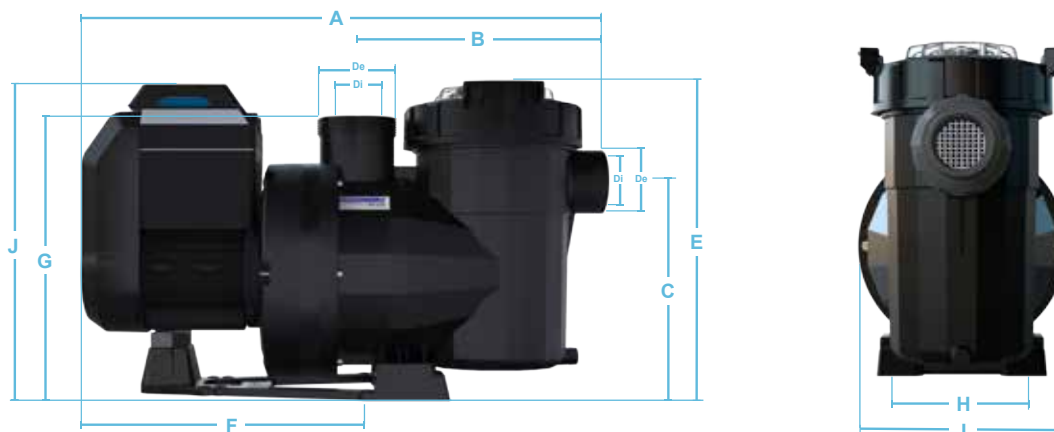

DIMENSIONS

CODE	A	B	C	De	Di	E	F	G	H	I	J
67547	584	281	246	ACMED.75	2" Gas	359	324	321	164	254	354
67548	618	281	246	ACMED.75	2" Gas	359	358	321	164	254	354