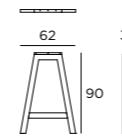

FARBOPTIONEN
COLOUR OPTIONS

Unterkonstruktion Leg
Aluminium pulverbeschichtet
schwarz Aluminium powder
coated black

Passend für Adapt Einhänge-
modul 90 und 120 Suitable
or Adapt hanging module
90 and 120