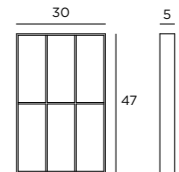

**FARBOPTIONEN**  
COLOUR OPTIONS

**Oberfläche Surface**  
Schwarzer Aluminiumbehälter, Dosen aus schwarzem Ton, Korkdeckel  
Black aluminium tray, jars in black clay with cork lid

**ADAPT BESTECKKASTEN**  
ADAPT CUTLERY TRAY