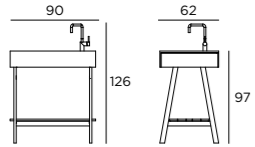

FARBOPTIONEN
COLOUR OPTIONS

Oberfläche Surface

Corian® clay
Corian® clay

Unterkonstruktion Legs

Aluminium pulverbeschichtet
schwarz Aluminium powder
coated black

Einlegefach Shelf

Teak geölt Oiled teak

Spüle Sink

Corian® Seiten, rostfreier
Edelstahlboden Corian®
sides, stainless steel bottom

nivito™ Mischbatterie

nivito™ mixing tap
Rostfreier Edelstahl pulver-
beschichtet schwarz Stainless
steel powder coated black