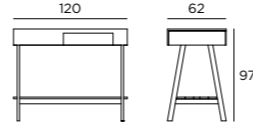

**Einlegefach Shelf**

Teak geölt Oiled teak

**ADAPT 120 MIT LADE**  
ADAPT 120 WITH DRAWER

**ADAPT 120 MIT AUSSCHNITT, LADE**  
ADAPT 120 WITH CUTOUT, DRAWER

**FARBOPTIONEN**  
COLOUR OPTIONS

**Oberfläche Surface**