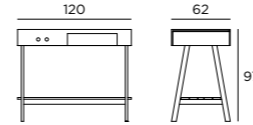

**Einlegefach Shelf**

Teak geölt Oiled teak

**ADAPT 120 MIT LADE**  
ADAPT 120 WITH DRAWER

**ADAPT 120 MIT AUSSCHNITT, LADE**  
ADAPT 120 WITH CUTOUT, DRAWER

**FARBOPTIONEN**  
COLOUR OPTIONS

**Oberfläche Surface**