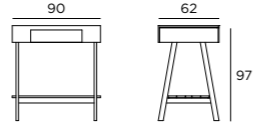

FARBOPTIONEN
COLOUR OPTIONS

Oberfläche Surface

Corian® clay
Corian® clay

Unterkonstruktion Legs

Aluminium pulverbeschichtet
schwarz Aluminium powder
coated black

Einlegefach Shelf

Teak geölt Oiled teak