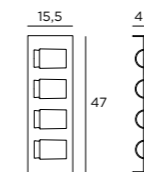

ADAPT SET VIER GEWÜRZDOSEN
ADAPT SET FOUR SPICE JARS

FARBOPTIONEN
COLOUR OPTIONS

Oberfläche Surface
Schwarzer Aluminiumbehälter, Dosen aus schwarzem Ton, Korkdeckel
Black aluminium tray, jars in black clay with cork lid