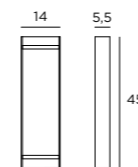

ADAPT HÄNGENDER KRÄUTERGARTEN
ADAPT HANGING HERB GARDEN

FARBOPTIONEN
COLOUR OPTIONS

Oberfläche Surface
Corian®, Aluminium pulverbeschichtet schwarz
Corian®, aluminium powder coated black