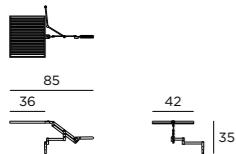

FEUERTISCH
FIRETABLE