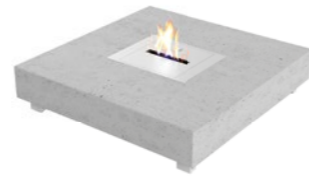

ETHANOL FEUERTISCH
ETHANOL FIRETABLE