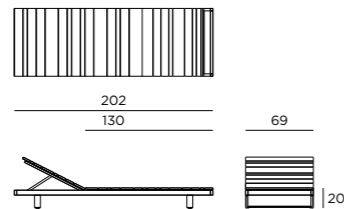

Standard | Seal
189x66x13 cm
Basic | Luxe | Deluxe

HOLZ SONNENLIEGE
WOODEN SUNLOUNGER

FARBOPTIONEN
COLOUR OPTIONS

Oberfläche Surface
Teak geölt
Oiled teak

Unterkonstruktion
Frame and leg
Aluminium pulverbeschichtet
weiß Aluminum powder
coated white