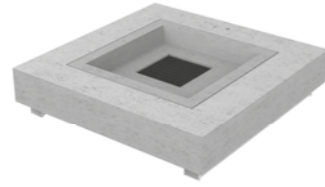

FEUERTISCH
FIRETABLE