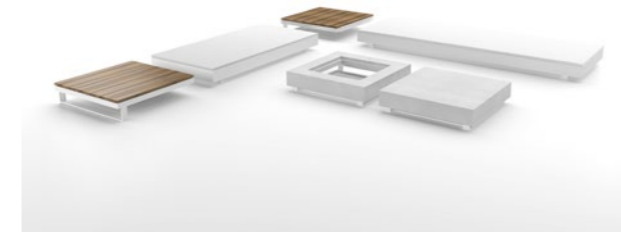

Decide on the configuration for your sofa and choose from the range of PURE modules. PURE's modularity means you can flexibly reconfigure at any time.

Die verschiedenen Module können als Sitzgelegenheit oder Loungetisch genutzt werden und sind mit Verbindungstischen oder Sonnenliegen aus Teak und Corian kombinierbar.

The modules can serve as seating or as a lounge table and can be combined with connecting tables or sunloungers made of teak and Corian.

CONFIGURATION

①

Wählen Sie die gewünschten Grundmodule aus.
Choose the desired PURE modules.