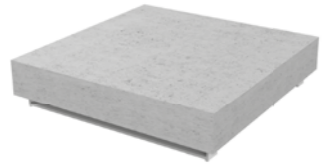

FARBOPTIONEN
COLOUR OPTIONS

Oberfläche Surface
Corian® weiß
Corian® white

KISSEN
CUSHIONS

Standard | Seal
Basic | Luxe | Deluxe

KISSEN
CUSHIONS

Standard | Seal
Basic | Luxe | Deluxe

BETONTISCH
CONCRETE TABLE