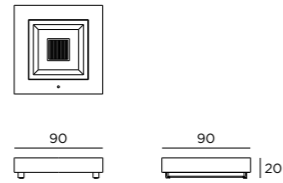

FARBOPTIONEN
COLOUR OPTIONS

Oberfläche Surface
Faserverstärkter
Feuerfestbeton
hellgrau, dunkelgrau
Fibre-reinforced
refractory concrete
light grey, dark grey

Unterkonstruktion Legs
Aluminium pulverbeschichtet
weiß Aluminum powder
coated white

FARBOPTIONEN
COLOUR OPTIONS

Oberfläche Surface
Beschichteter Stahl
Coated Steel