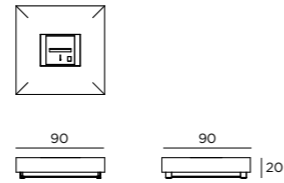

Unterkonstruktion Legs
Aluminium pulverbeschichtet
weiß Aluminum powder
coated white

FARBOPTIONEN
COLOUR OPTIONS

Oberfläche Surface
Beschichteter Stahl
Coated Steel

ETHANOL FEUERTISCH
ETHANOL FIRETABLE

FARBOPTIONEN
COLOUR OPTIONS