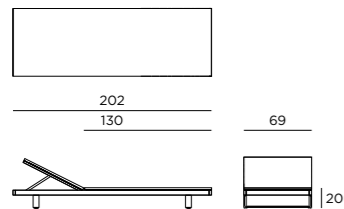

LIGHT SONNENLIEGE
LIGHT SUNLOUNGER

FARBOPTIONEN
COLOUR OPTIONS

Oberfläche Surface
Corian® weiß
Corian® white

Unterkonstruktion
Frame and leg
Aluminium pulverbeschichtet
weiß Aluminum powder
coated white

KISSEN
CUSHIONS

Standard | Seal
189x66x13 cm
Basic | Luxe | Deluxe