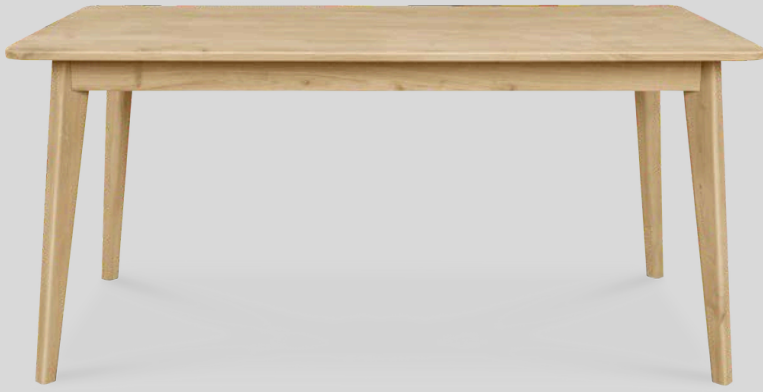

Display Cabinet

H 187 x W 60 x D 42 cm

Dining Tables & Chairs

Fixed Top Dining Tables

200AW - H75 x W160 x W100cm

200BW - H75 x W180 x W100cm

200CW - H75 x W200 x W100cm

200DW - H75 x W220 x W100cm