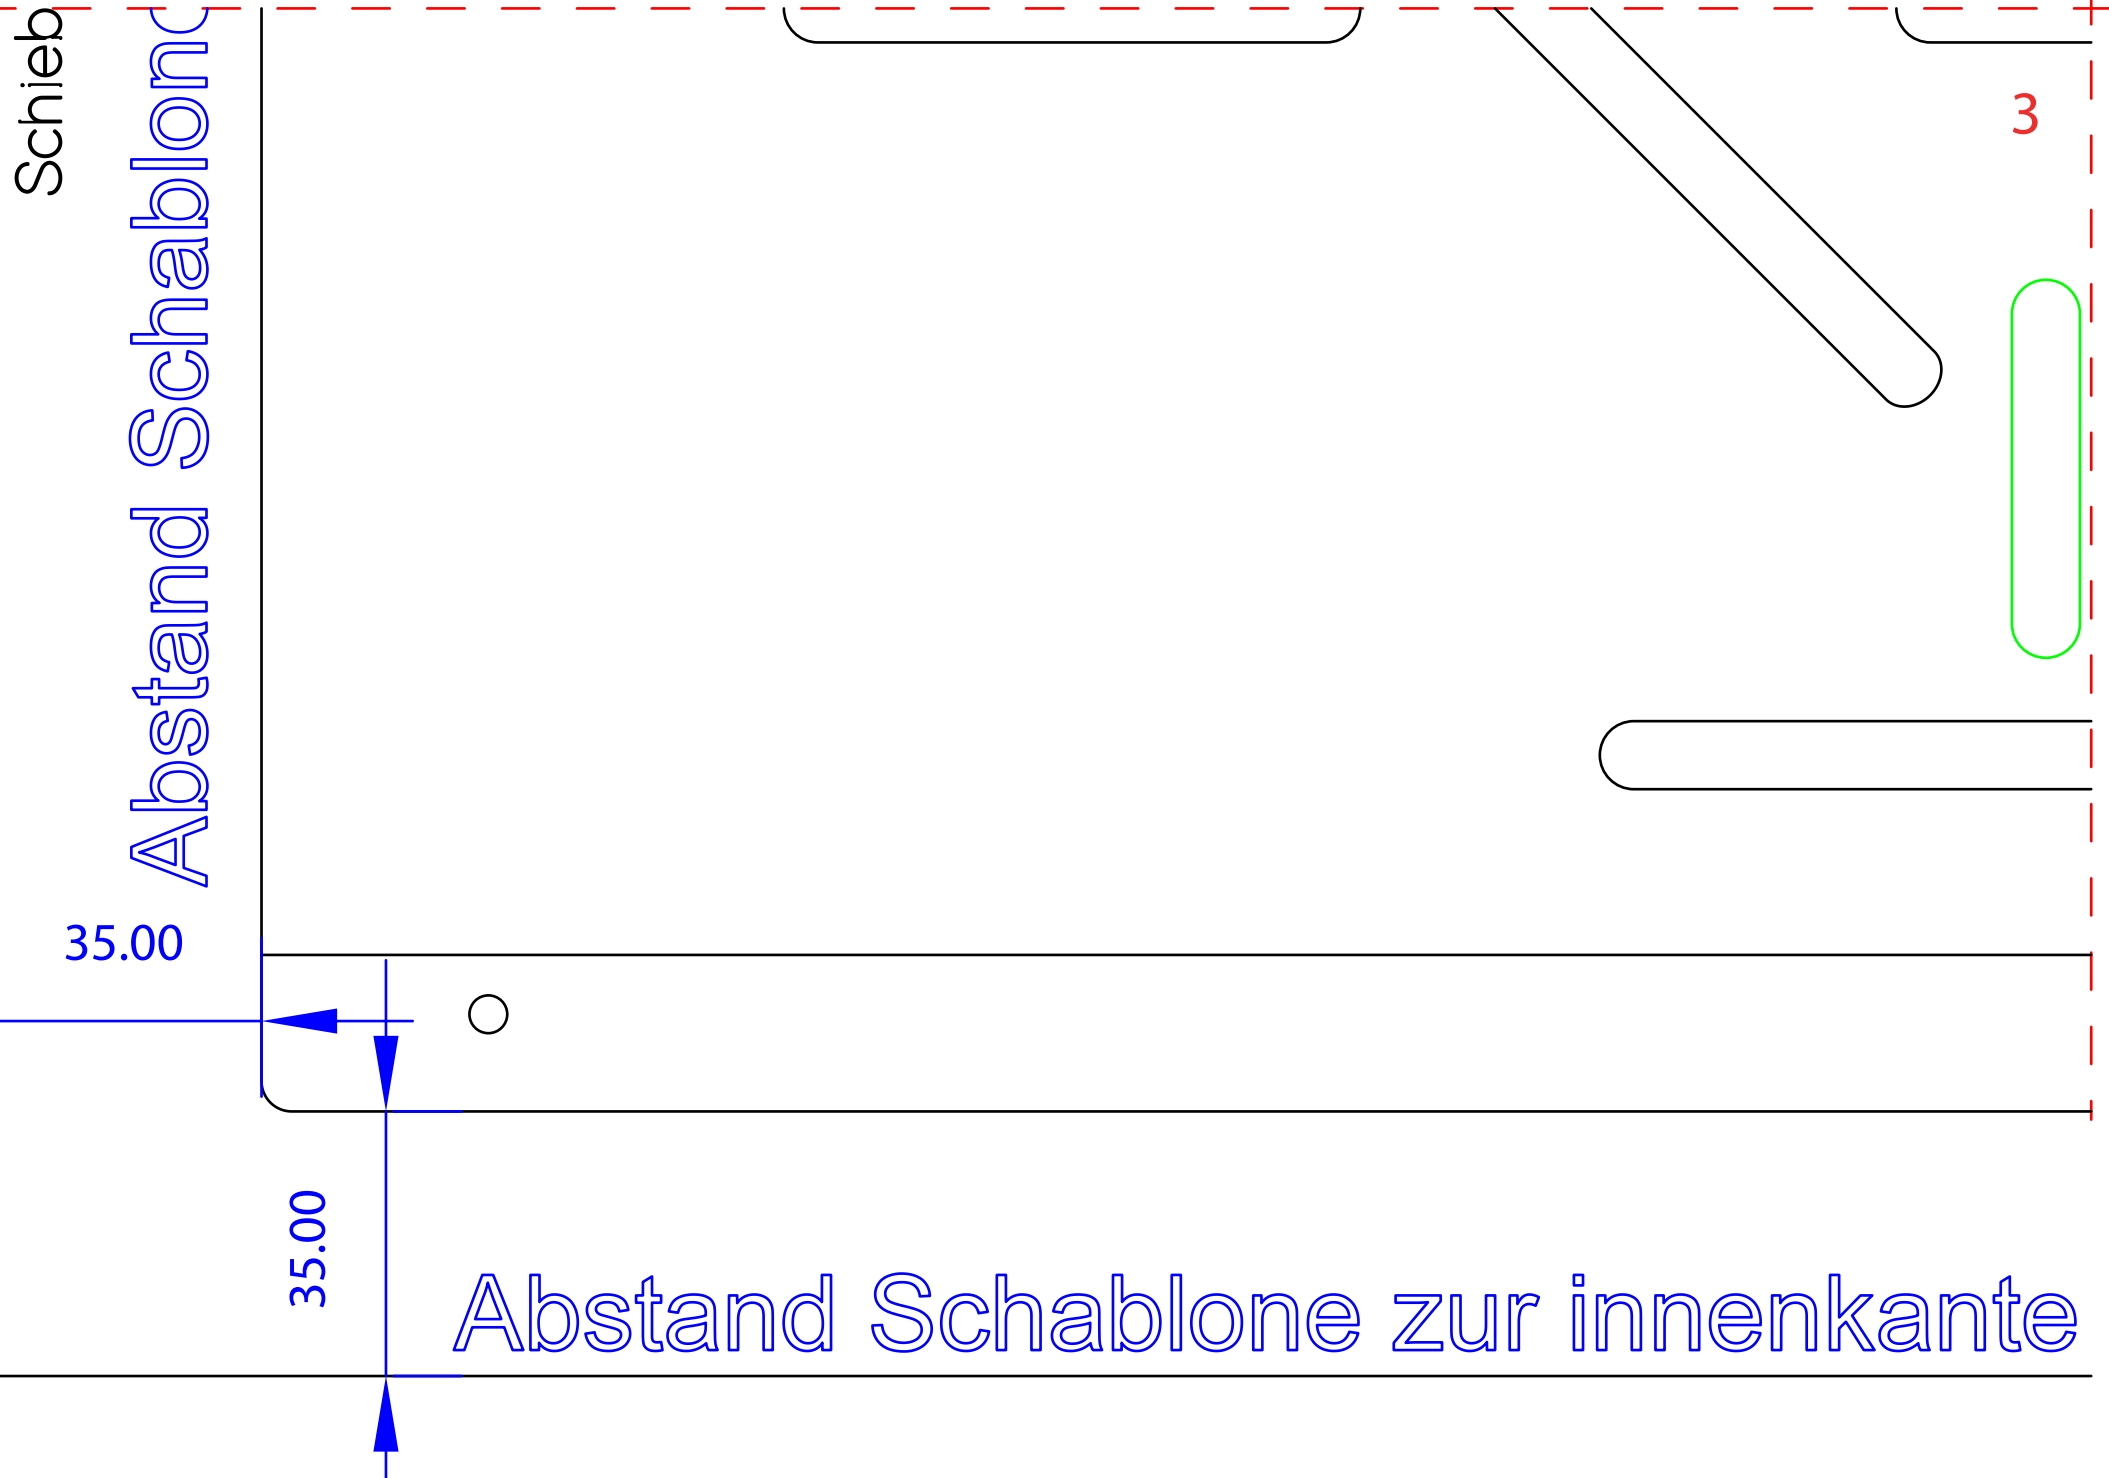

## Bodengruppenplan

etuer

zur Schiebetür

VWT5/6/6.1

Ford Tour

Rend

1

2

VW T4 Transporter

affic

VW T5/6/6.1

Ford Tourneo

Schieb

Abstand Schablone

35.00

35.00

Abstand Schablone zur innenkante

3

3

4

VW T4 Multivan

VW T4 Mu

Schiebetür