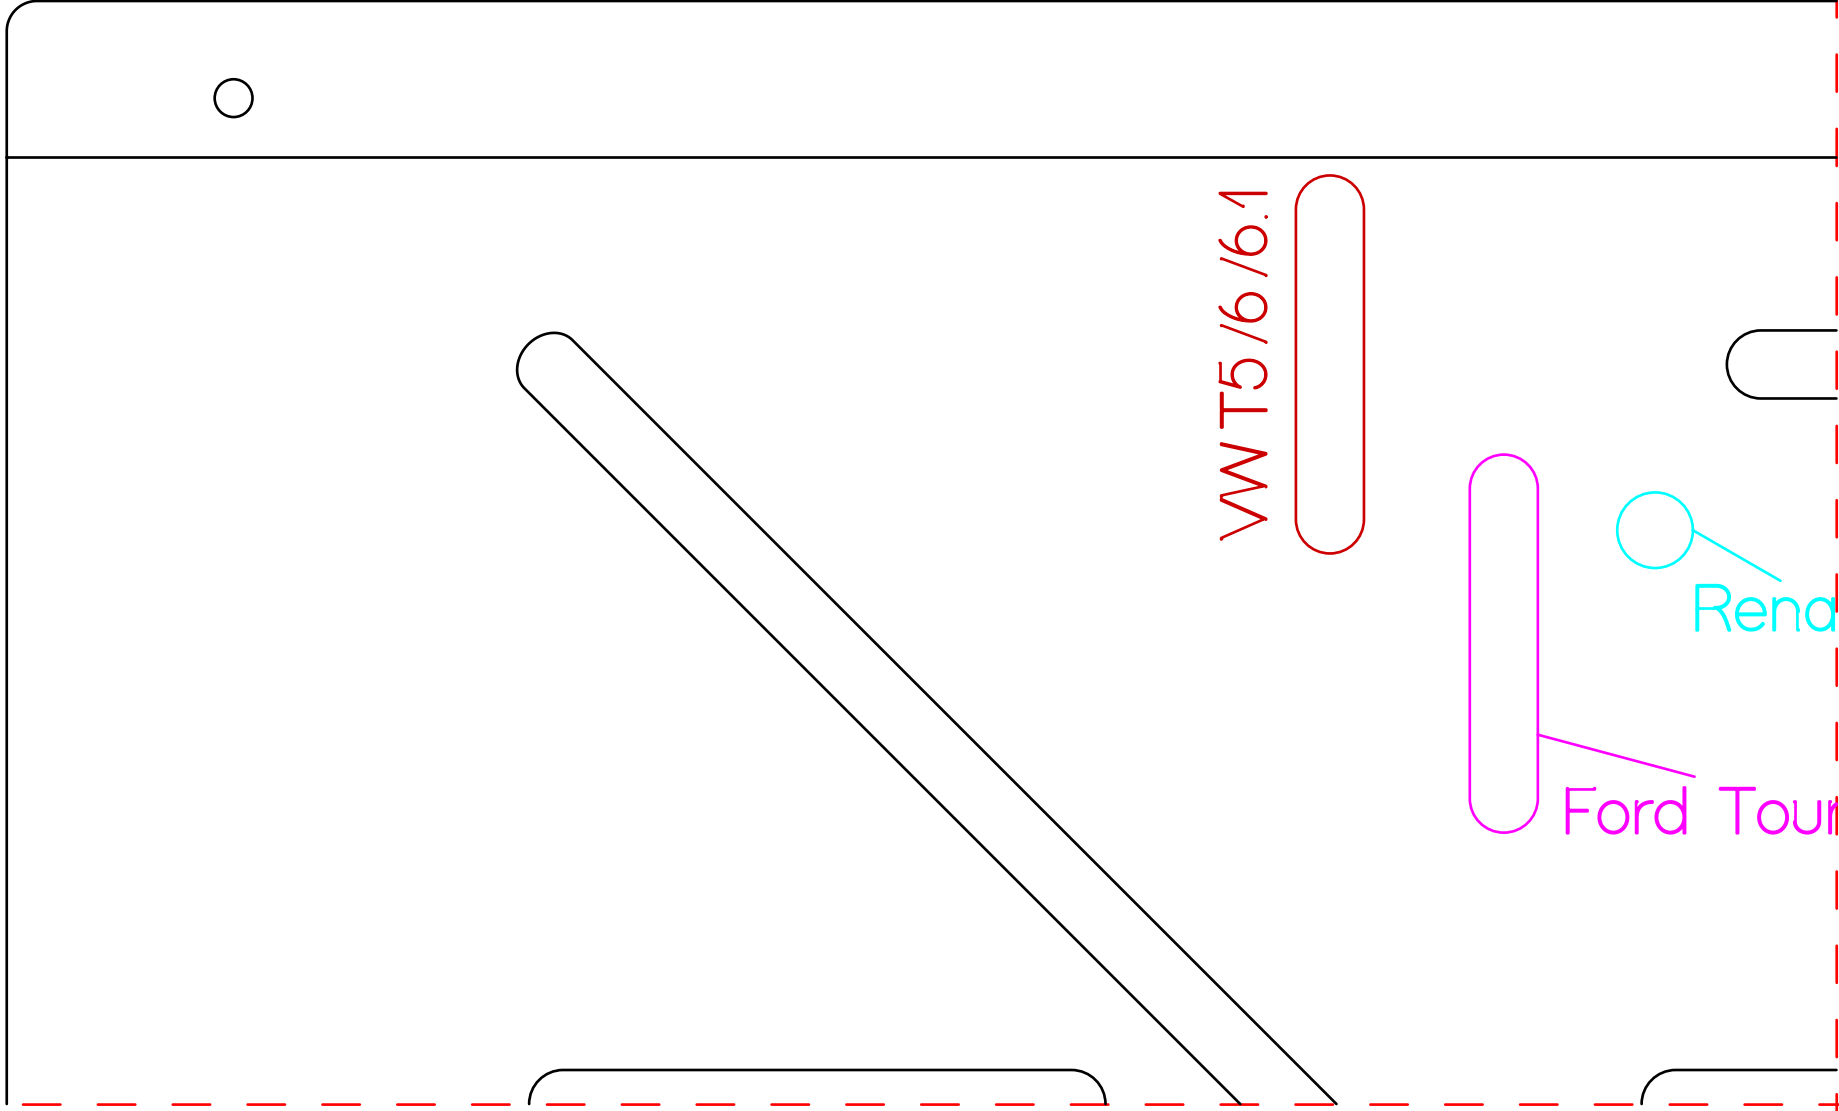

## Bodengruppenplan

etuer

zur Schiebetür

VWT5/6/6.1

Ford Tour

Rend

1

2

VW T4 Transporter

affic

VW T5/6/6.1

Ford Tourneo

Schieb

Abstand Schablone

35.00

35.00

Abstand Schablone zur innenkante

3

3

4

VW T4 Multivan

VW T4 Mu

Schiebetür