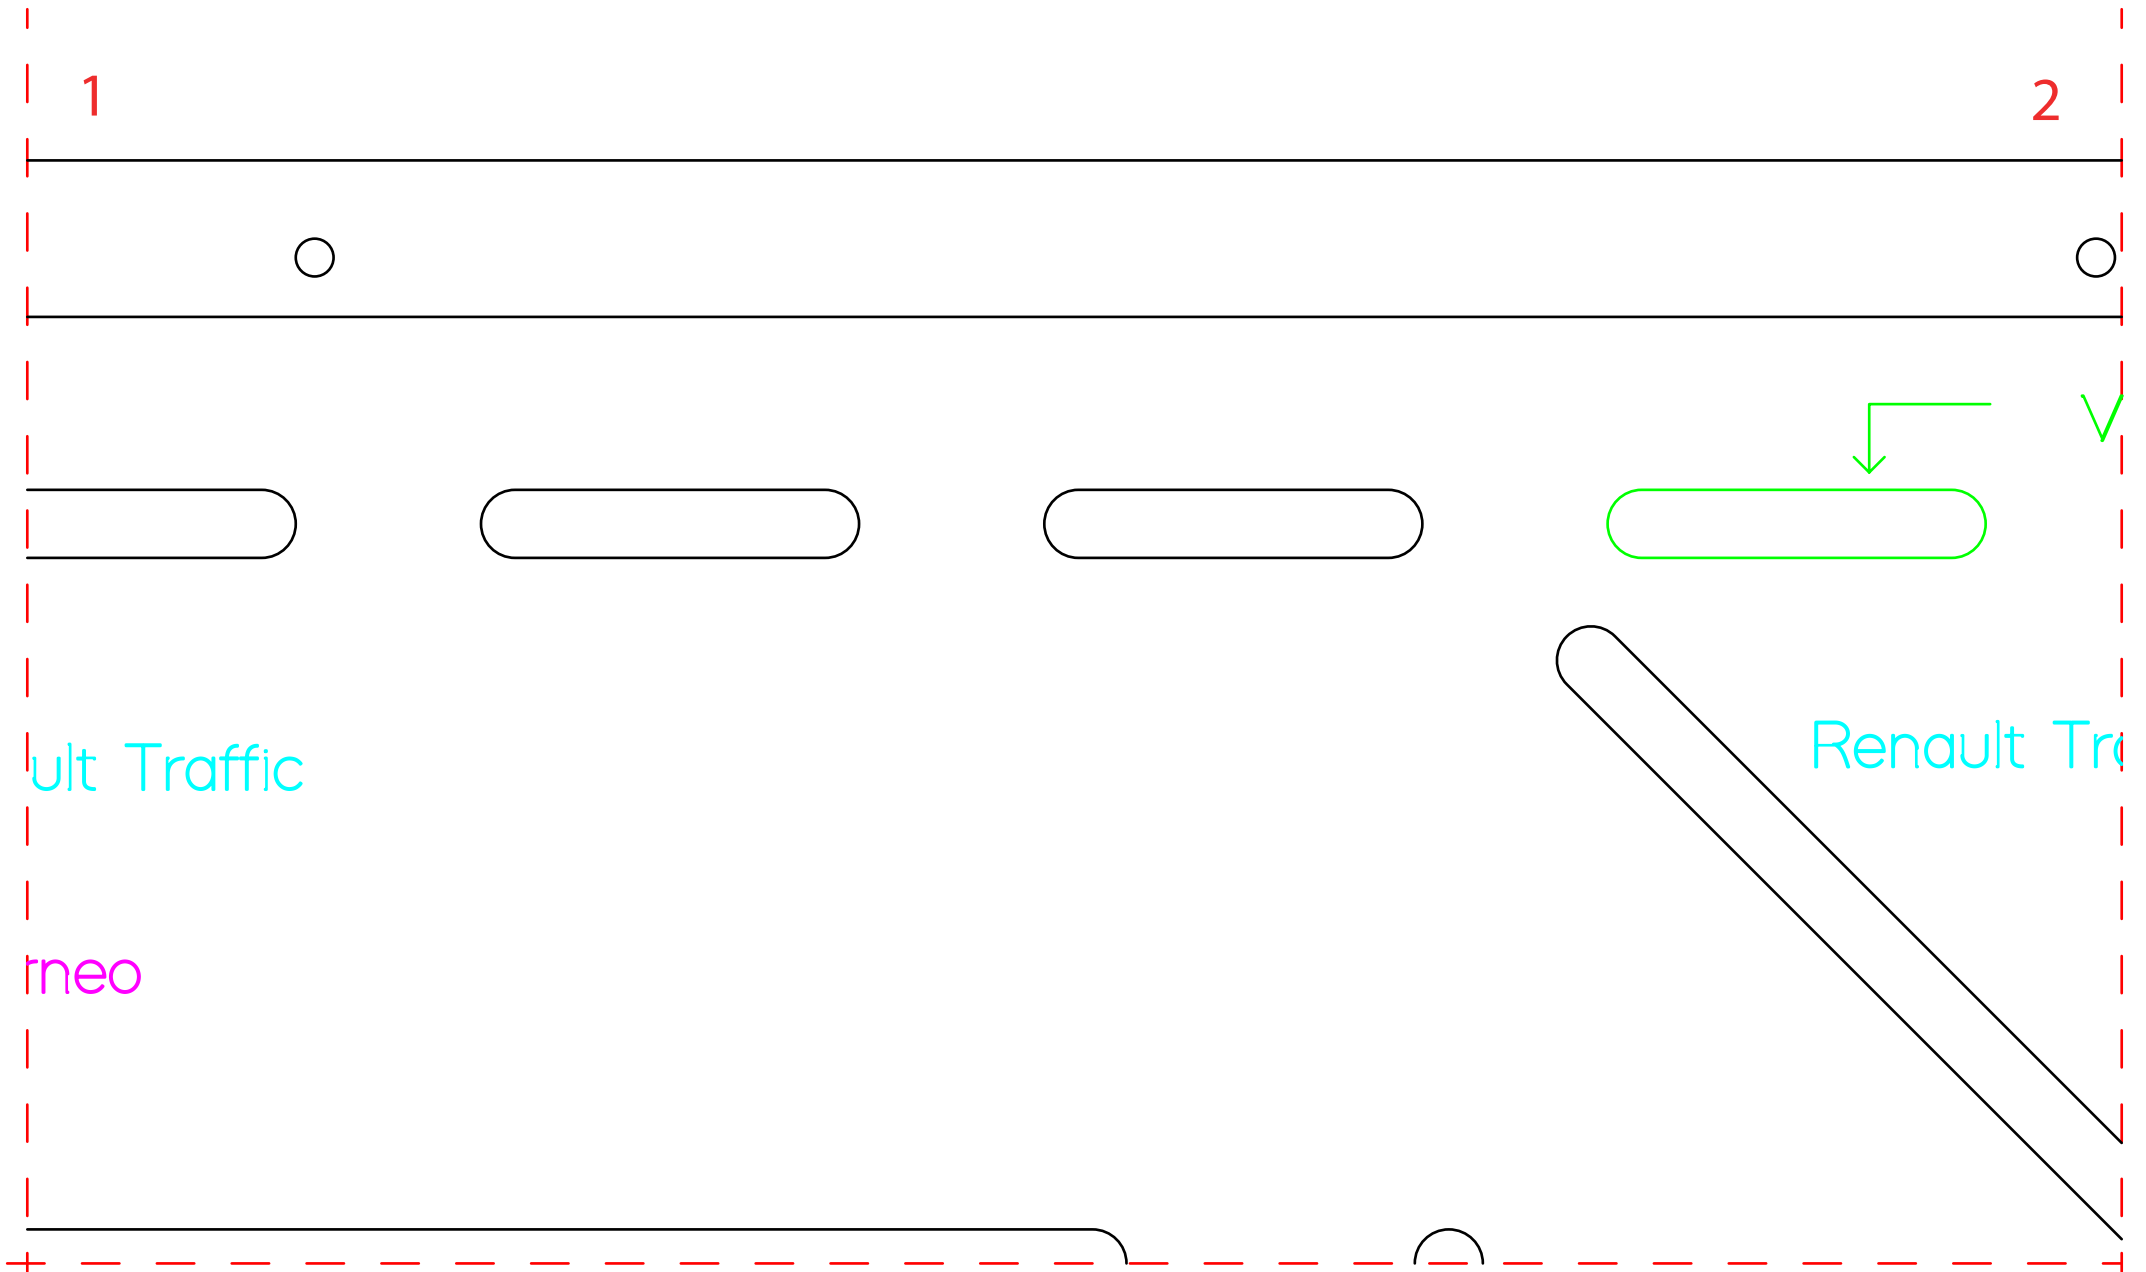

## Bodengruppenplan

etuer

zur Schiebetür

VWT5/6/6.1

Ford Tour

Rend

1

2

VW T4 Transporter

affic

VW T5/6/6.1

Ford Tourneo

Schieb

Abstand Schablone

35.00

35.00

Abstand Schablone zur innenkante

3

3

4

VW T4 Multivan

VW T4 Mu

Schiebetür