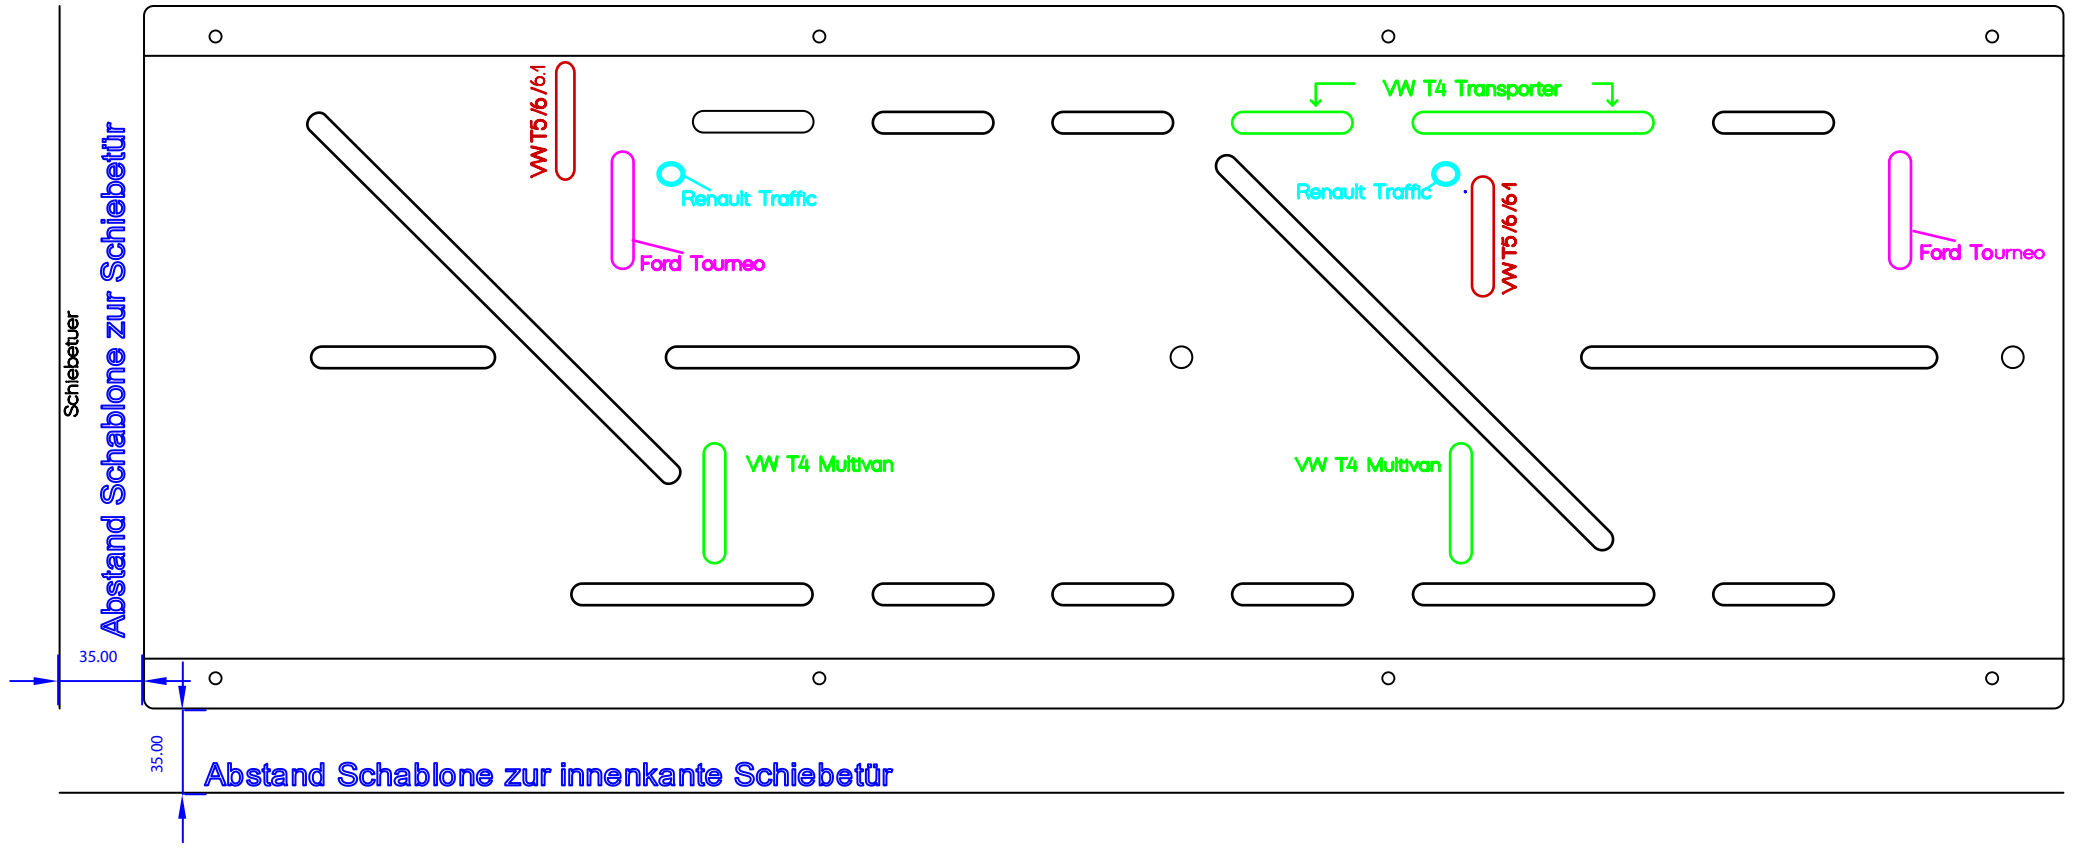

## Bodengruppenplan

etuer

zur Schiebetür

VWT5/6/6.1

Ford Tour

Rend

1

2

VW T4 Transporter

affic

VW T5/6/6.1

Ford Tourneo

Schieb

Abstand Schablone

35.00

35.00

Abstand Schablone zur innenkante

3

3

4

VW T4 Multivan

VW T4 Mu

Schiebetür