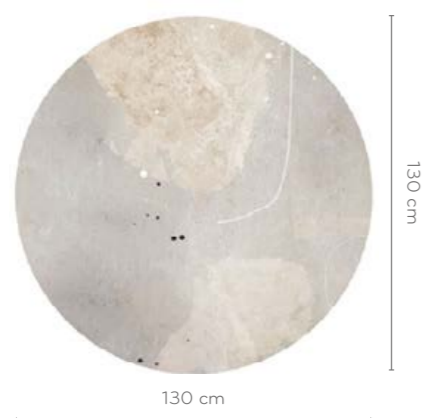

MORIA

wersje wzoru: koło | rolki | na wymiar
pattern options: circle | rolls | customized