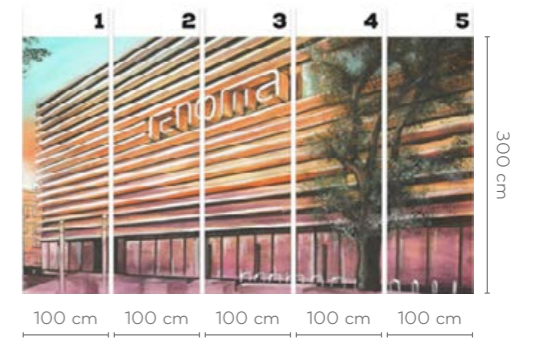

130 cm

130 cm

100 cm 100 cm 100 cm 100 cm 100 cm

300 cm

wersje wzoru: koło | rolki | na wymiar
pattern options: circle | rolls | customized

MALL

wersje wzoru: koło | rolki | na wymiar
 pattern options: circle | rolls | customized