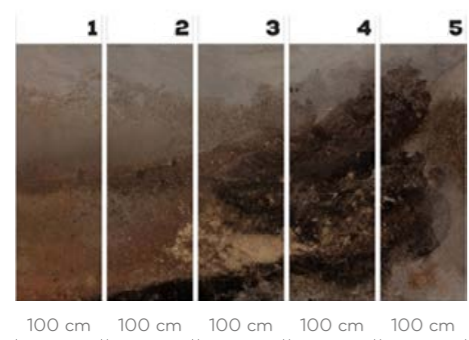

ETNA

wersje wzoru: koto | rolki | na wymiar
pattern options: circle | rolls | customized