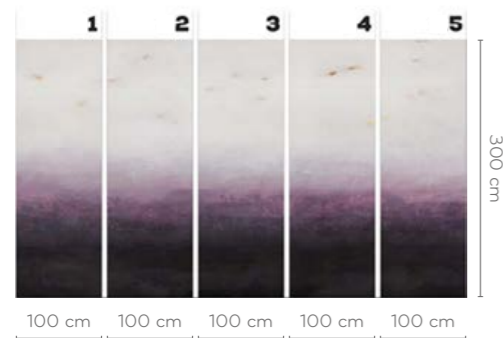

ERICA

wersje wzoru: koło | rolki | na wymiar
pattern options: circle | rolls | customized