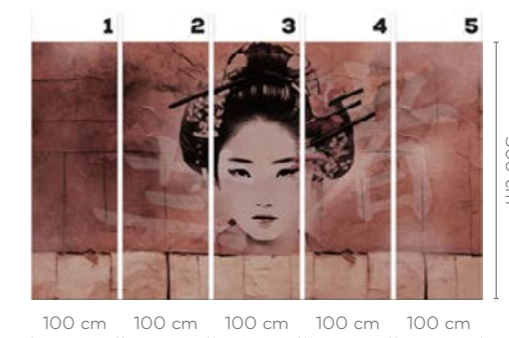

LILIUM

wersje wzoru: koło | rolki | na wymiar
pattern options: circle | rolls | customized

Arte

GAJDEROWICZ

Małgorzata Gajderowicz

Głównym źródłem jej twórczości jest inspiracja sztuką, przede wszystkim malarstwem i grafiką, choć również rzeźbą, architekturą, drukiem, czy szeroko pojmowanym wzornictwem. Przy czym bardzo mocno odznaczającym się tu elementem, są motywy klasycznej sztuki dalekowschodniej, zwłaszcza japońskiej.

PURO

wersje wzoru: koło | rolki | na wymiar
pattern options: circle | rolls | customized

INVERSO

wersje wzoru: koło | rolki | na wymiar
pattern options: circle | rolls | customized

GEISHA

wersje wzoru: koło | rolki | na wymiar
 pattern options: circle | rolls | customized