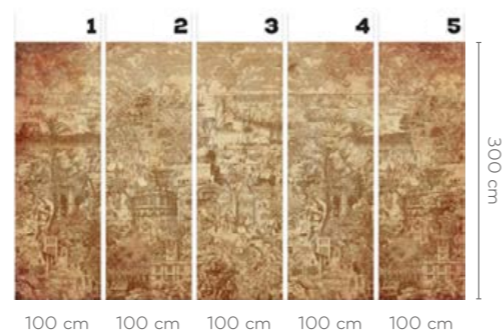

GULLIVER *RUST*

wersje wzoru: koło | rolki | na wymiar
pattern options: circle | rolls | customized