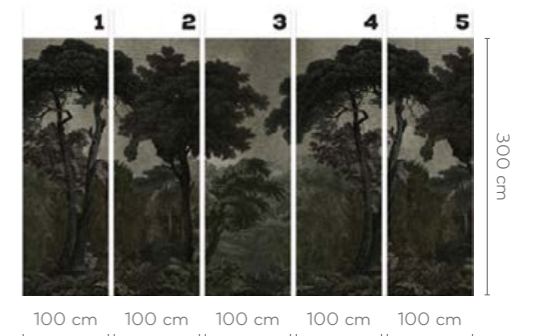

HOOD *DARK*

wersje wzoru: koło | rolki | na wymiar
pattern options: circle | rolls | customized