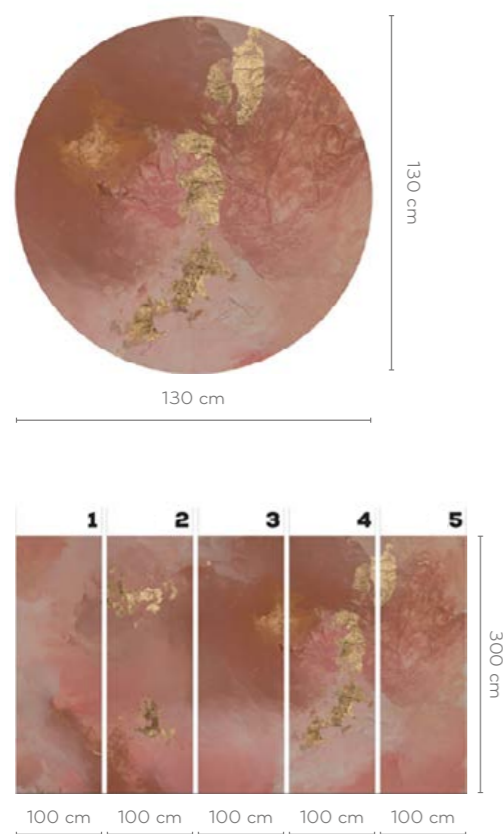

Instagram: [mlenartowicz_art](https://www.instagram.com/mlenartowicz_art)

SICILY

wersje wzoru: koło | rolki | na wymiar
pattern options: circle | rolls | customized

BAHAMAS

wersje wzoru: koło | rolki | na wymiar
pattern options: circle | rolls | customized