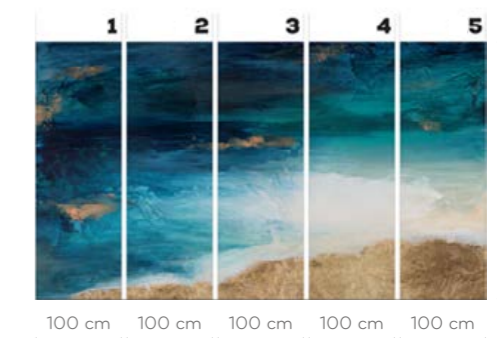

SANTORINI

wersje wzoru: koło | rolki | na wymiar
pattern options: circle | rolls | customized