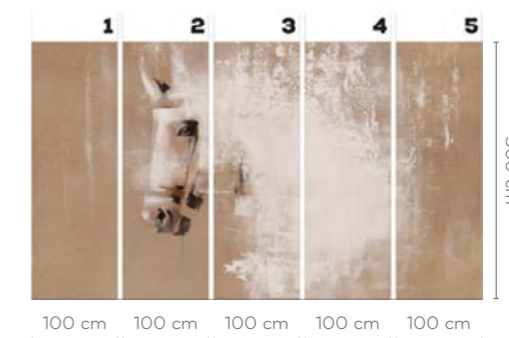

sieczynskart

CASTAGNA

wersje wzoru: koło | rolki | na wymiar
pattern options: circle | rolls | customized

LAMA

wersje wzoru: koto | rolki | na wymiar
pattern options: circle | rolls | customized

CAVALLO

wersje wzoru: koło | rolki | na wymiar
 pattern options: circle | rolls | customized