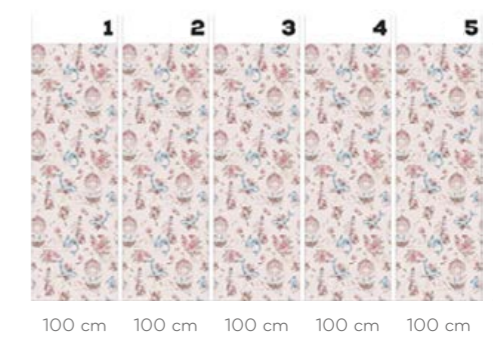

BALENO

WZÓR
POWTARZALNY
REPETITIVE
PATTERN

wersje wzoru: koto | rolki | na wymiar
pattern options: circle | rolls | customized

BALEA

wersje wzoru: koło | rolki | na wymiar
 pattern options: circle | rolls | customized