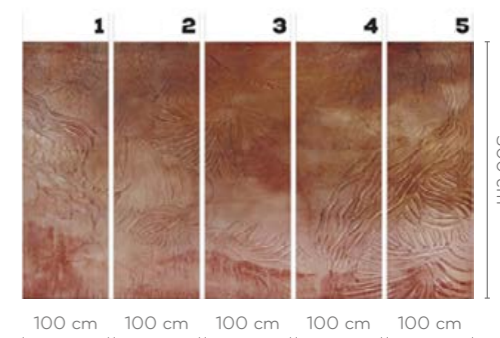

MORTADELLA

wersje wzoru: koto | rolki | na wymiar
pattern options: circle | rolls | customized

GARDA

wersje wzoru: koło | rolki | na wymiar
pattern options: circle | rolls | customized

GARDA *RUST*

wersje wzoru: koło | rolki | na wymiar
pattern options: circle | rolls | customized