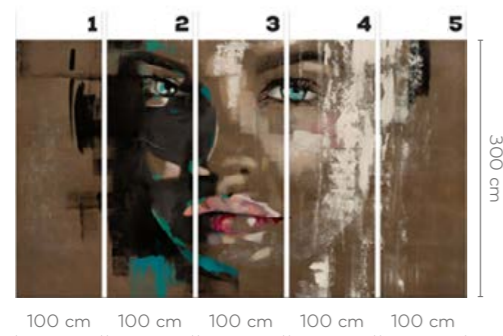

LOCA

wersje wzoru: koło | rolki | na wymiar
pattern options: circle | rolls | customized