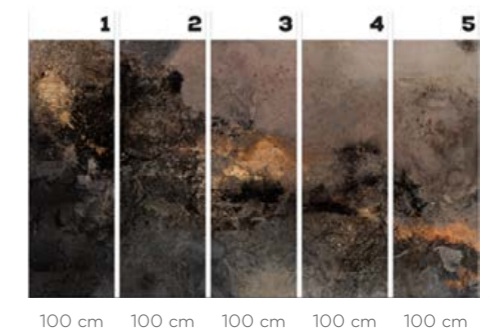

wersje wzoru: koło | rolki | na wymiar
pattern options: circle | rolls | customized