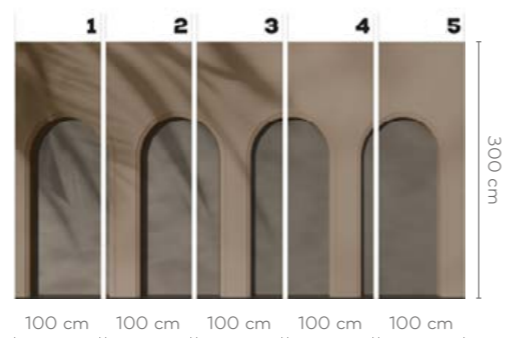

LIBRA COFFEE