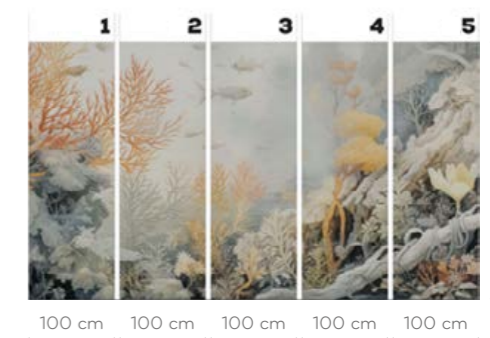

ARANCIERA

wersje wzoru: koło | rolki | na wymiar
pattern options: circle | rolls | customized

CORALLIUM

wersje wzoru: koło | rolki | na wymiar
 pattern options: circle | rolls | customized

MIRACULUM

130 cm