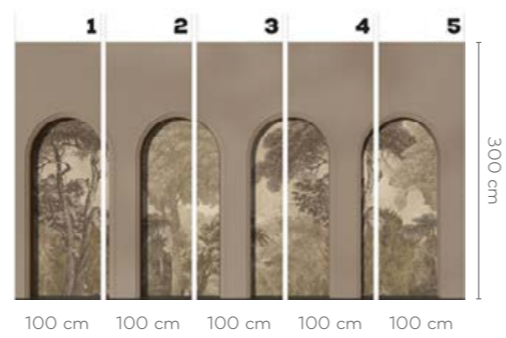

LIBRA COFFEE *HOOD BEIGE*

wersje wzoru: koto | rolki | na wymiar
pattern options: circle | rolls | customized