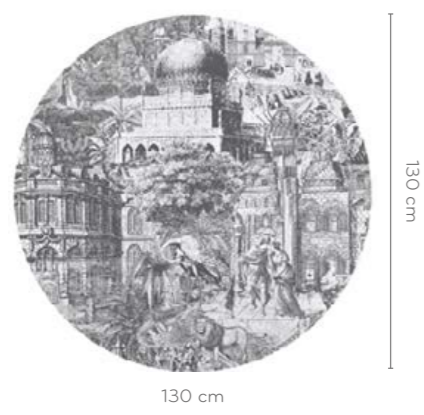

GULLIVER *GREY*