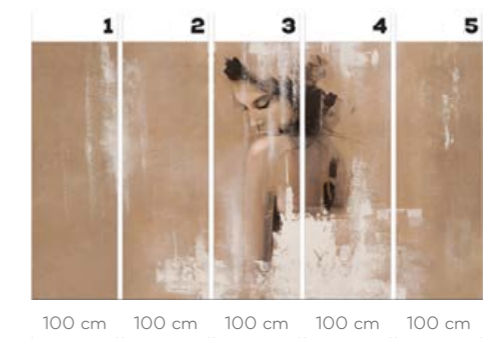

LOTTA

wersje wzoru: koło | rolki | na wymiar
pattern options: circle | rolls | customized