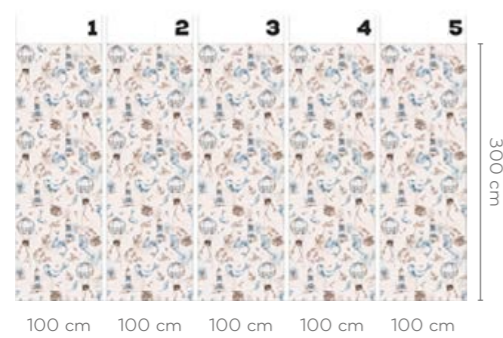

BALENO

WZÓR
POWTARZALNY
REPETITIVE
PATTERN

wersje wzoru: koto | rolki | na wymiar
pattern options: circle | rolls | customized