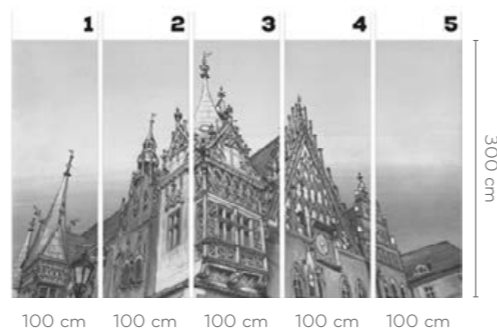

wersje wzoru: koło | rolki | na wymiar
pattern options: circle | rolls | customized