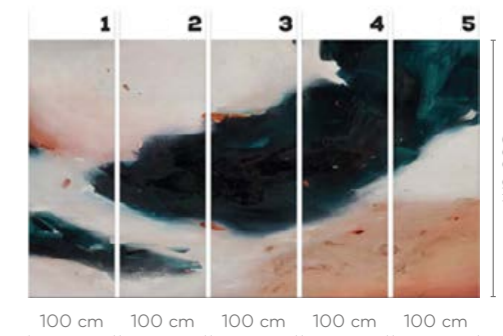

wersje wzoru: koło | rolki | na wymiar
pattern options: circle | rolls | customized