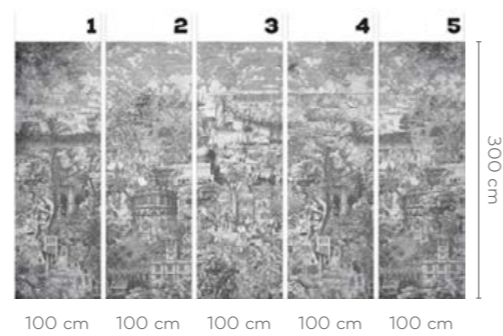

GULLIVER *GREY*