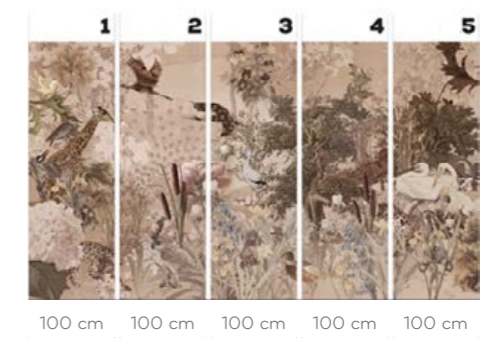

SECRET GARDEN

wersje wzoru: koło | rolki | na wymiar
pattern options: circle | rolls | customized