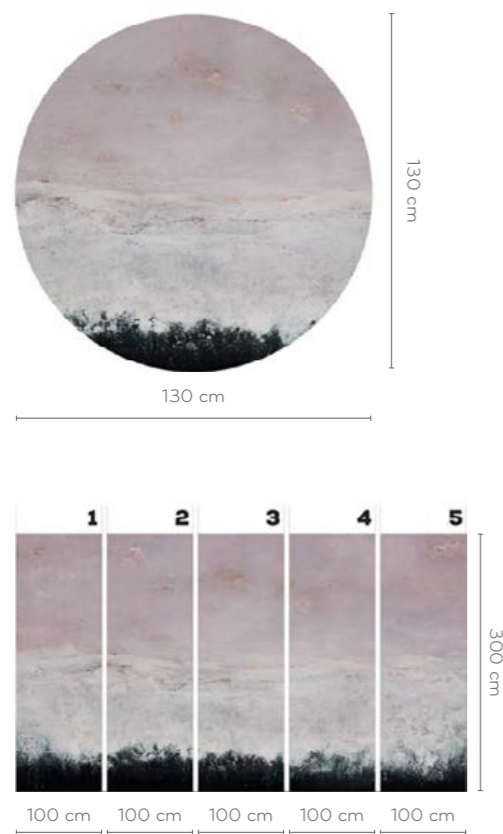

LYSA

wersje wzoru: koło | rolki | na wymiar
pattern options: circle | rolls | customized