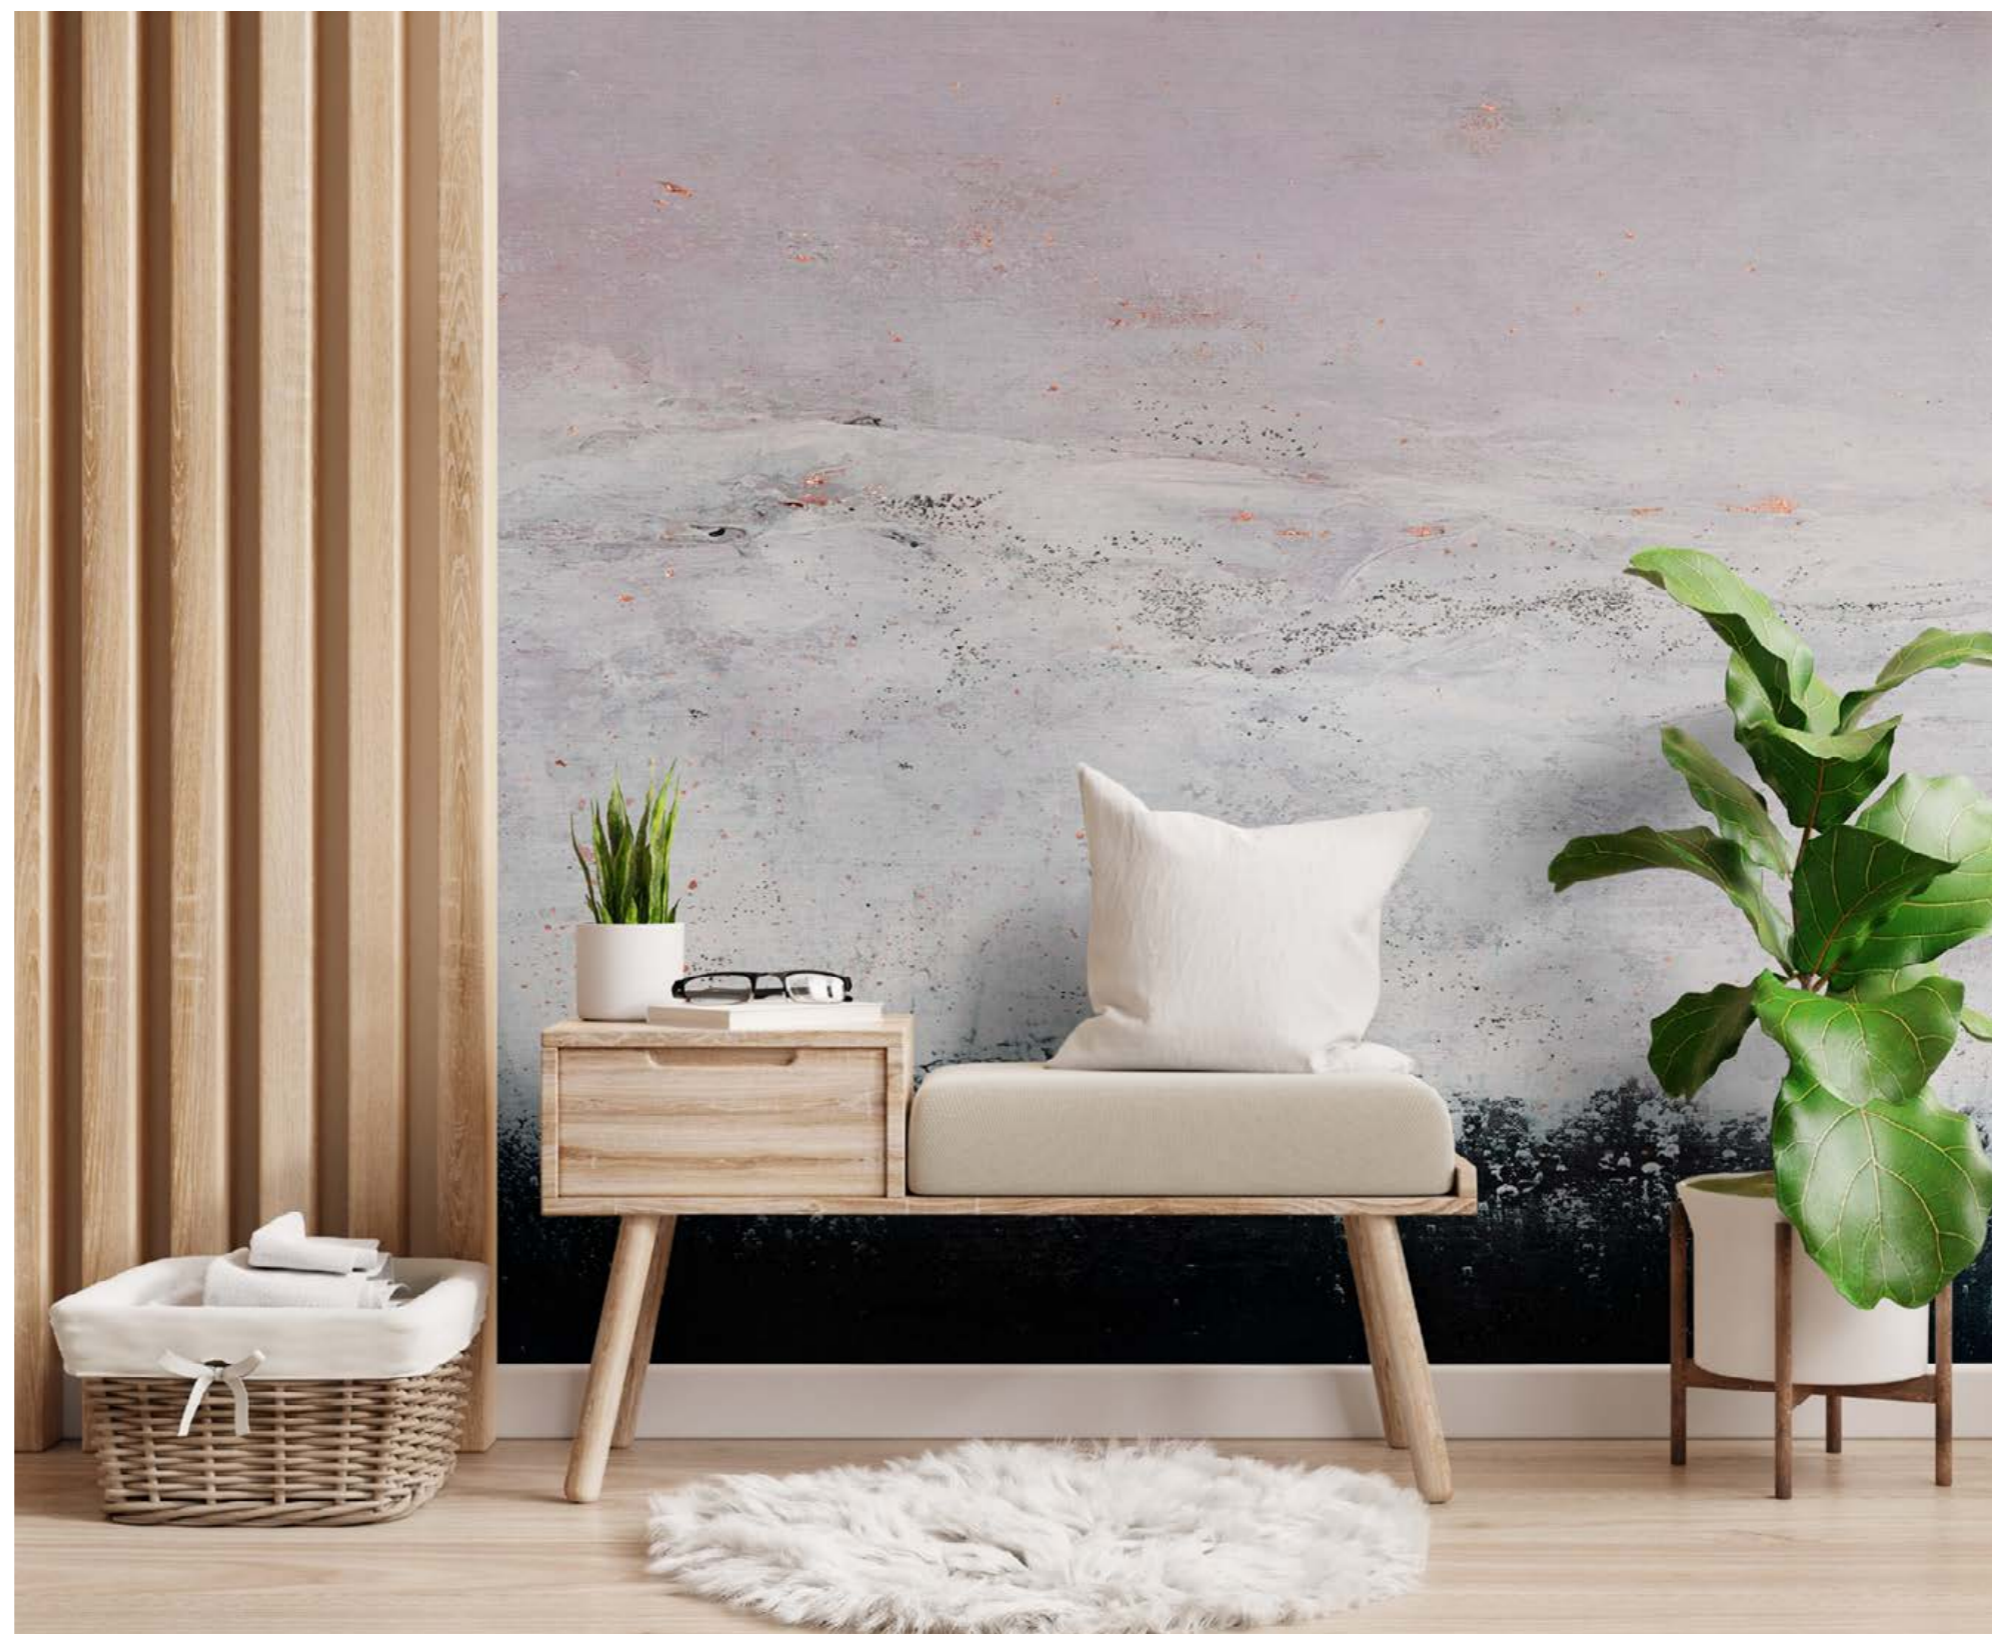

LYSA

wersje wzoru: koło | rolki | na wymiar
pattern options: circle | rolls | customized

Arte

SIECZYŃSKA

Bożena Sieczyńska

Trójmiejska artystka zafascynowana kobiecym pięknem oraz naturą. W jej twórczości dominują trzy tematy: szczęście, spokój oraz wolność. Wszystkie łączy monochromatyczna, beżowa gama kolorystyczna z charakterystycznym białym przetarciem. Jej prace prezentowane były na wystawach w Polsce, ale również w Paryżu czy Wenecji.