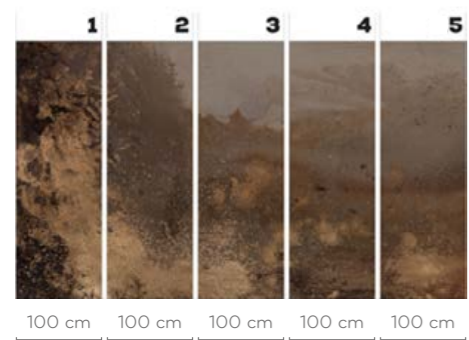

ETNA

wersje wzoru: koto | rolki | na wymiar
pattern options: circle | rolls | customized