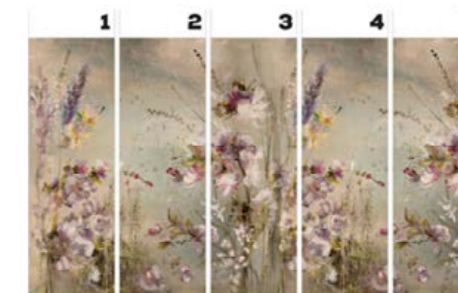

300 cm

100 cm 100 cm 100 cm 100 cm 100 cm

wersje wzoru: koło | rolki | na wymiar
pattern options: circle | rolls | customized