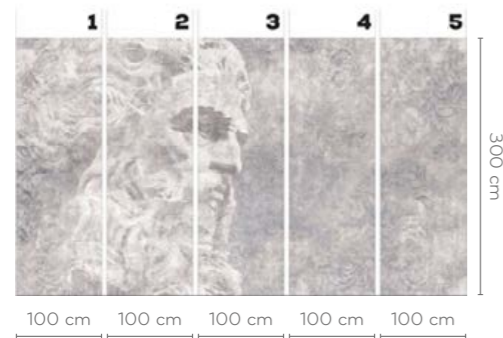

PLATON

wersje wzoru: koło | rolki | na wymiar
pattern options: circle | rolls | customized