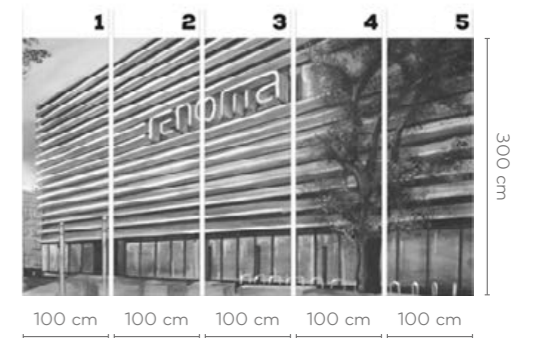

MALL B&W

wersje wzoru: koło | rolki | na wymiar
pattern options: circle | rolls | customized