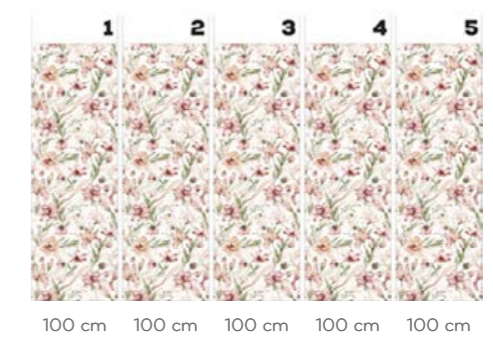

wersje wzoru: koło | rolki | na wymiar
 pattern options: circle | rolls | customized

LULU

wersje wzoru: koto | rolki | na wymiar
 pattern options: circle | rolls | customized

CELINE

wersje wzoru: koło | rolki | na wymiar
pattern options: circle | rolls | customized