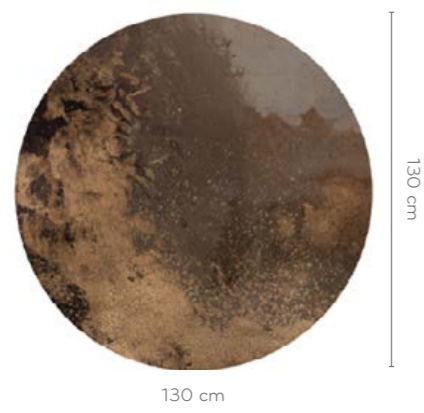

ETNA

wersje wzoru: koto | rolki | na wymiar
pattern options: circle | rolls | customized