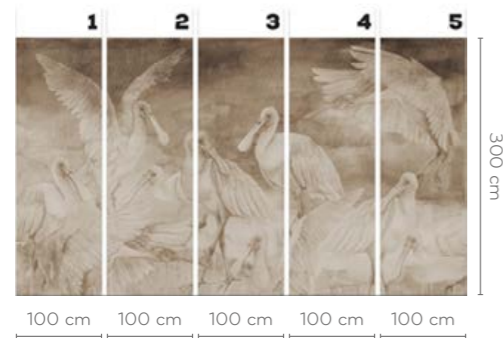

AJAJA BEIGE

wersje wzoru: koto | rolki | na wymiar
pattern options: circle | rolls | customized