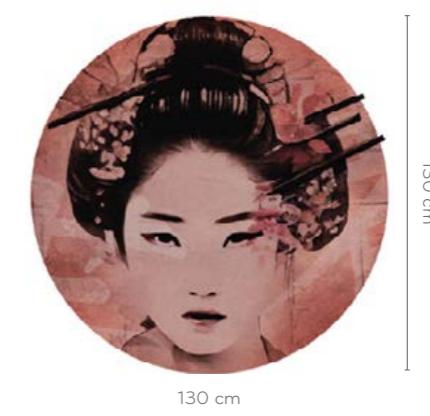

GEISHA

wersje wzoru: koło | rolki | na wymiar
pattern options: circle | rolls | customized