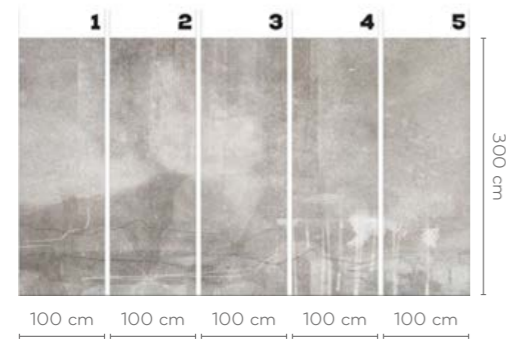

Instagram: [@muural_](#)

ANETUM

wersje wzoru: koło | rolki | na wymiar
pattern options: circle | rolls | customized

SONITUS

wersje wzoru: koło | rolki | na wymiar
pattern options: circle | rolls | customized