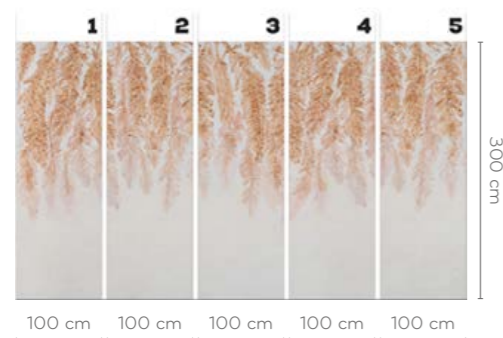

pracownia.annowa

SPUMANTE

wersje wzoru: koło | rolki | na wymiar
pattern options: circle | rolls | customized

PIUMA

wersje wzoru: koło | rolki | na wymiar
pattern options: circle | rolls | customized

CAMPO DI ERBE