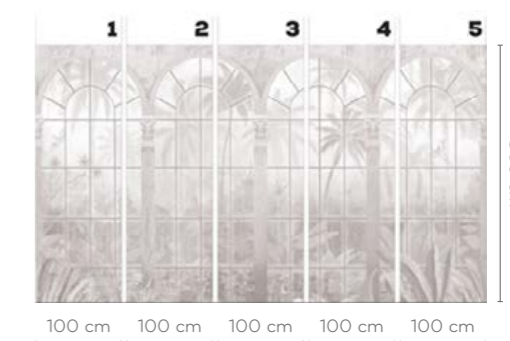

SERRA

wersje wzoru: koło | rolki | na wymiar
pattern options: circle | rolls | customized