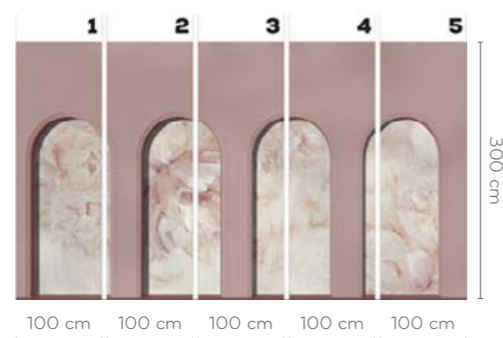

LIBRA PINK PROSECCO

wersje wzoru: koto | rolki | na wymiar
pattern options: circle | rolls | customized