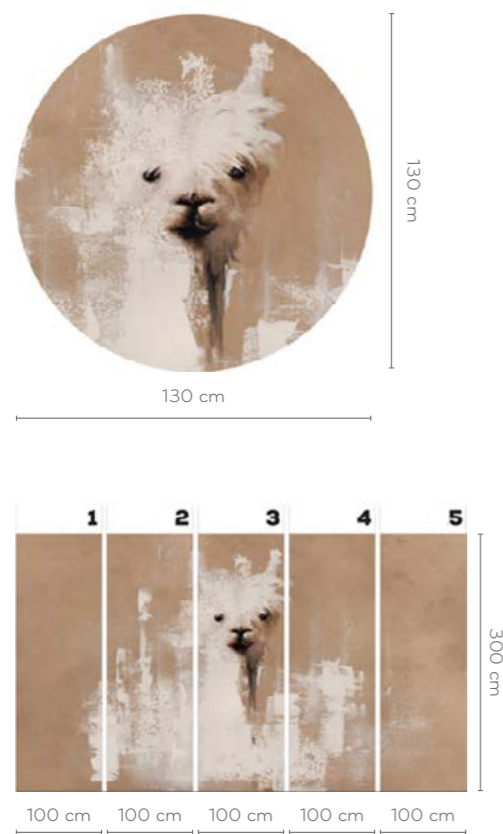

sieczynskart

CASTAGNA

wersje wzoru: koło | rolki | na wymiar
pattern options: circle | rolls | customized

LAMA

wersje wzoru: koto | rolki | na wymiar
pattern options: circle | rolls | customized

CAVALLO

wersje wzoru: koło | rolki | na wymiar
 pattern options: circle | rolls | customized