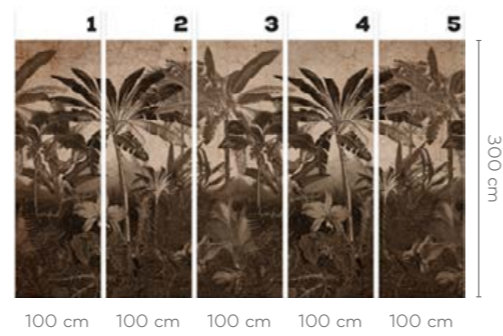

ROBINSON *RUST*

wersje wzoru: koło | rolki | na wymiar
pattern options: circle | rolls | customized