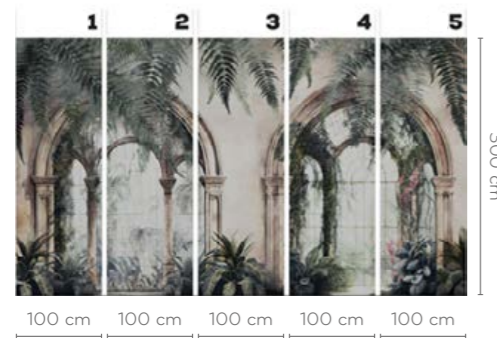

ARANCIERA

wersje wzoru: koło | rolki | na wymiar
pattern options: circle | rolls | customized