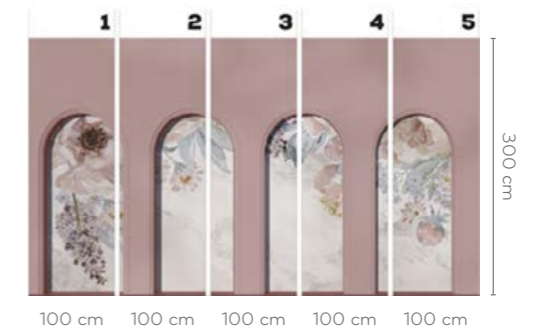

wersje wzoru: koło | rolki | na wymiar
pattern options: circle | rolls | customized 

LIBRA PINK
NETTARE

wersje wzoru: koło | rolki | na wymiar
pattern options: circle | rolls | customized 

LIBRA
MORTADELLA