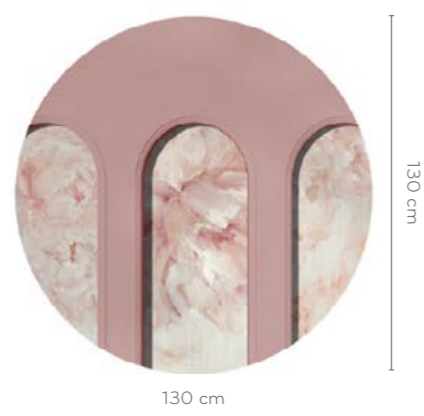

LIBRA PINK PROSECCO

wersje wzoru: koto | rolki | na wymiar
pattern options: circle | rolls | customized