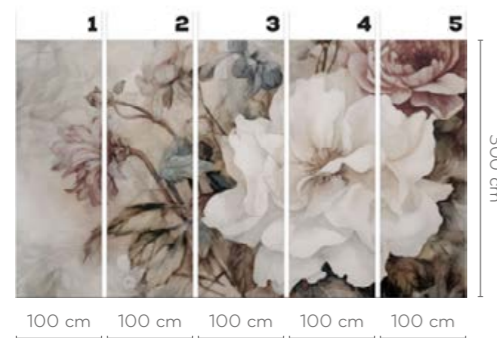

INNOCENTIA

wersje wzoru: koło | rolki | na wymiar
pattern options: circle | rolls | customized