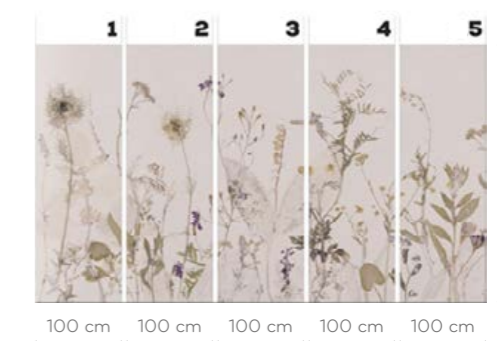

Arte

ANNOWA

Anna Kowalczyk

Ukończyła wrocławską ASP na wydziale wzornictwa. Pasjonuje się malarstwem farbami wodnymi, wykonuje obrazy oraz grafiki inspirowane naturą. Używa również elementów żywej natury do tworzenia swoich dzieł takich jak odciski liści, kwiatów lub pąków roślin. W wolnych chwilach tworzy rękodzieło – ręcznie malowaną porcelanę oraz prowadzi warsztaty malowania.

pracownia.annowa

SPUMANTE

wersje wzoru: koło | rolki | na wymiar
pattern options: circle | rolls | customized

PIUMA

wersje wzoru: koło | rolki | na wymiar
pattern options: circle | rolls | customized

CAMPO DI ERBE