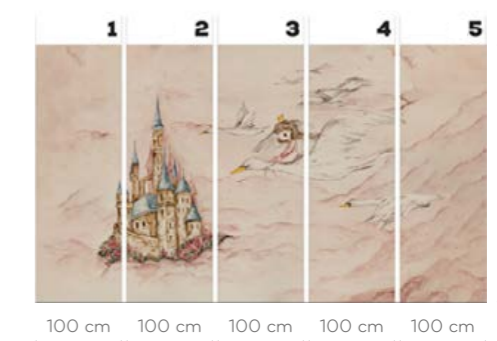

@pookysworld

FLUFFY

wersje wzoru: koło | rolki | na wymiar
pattern options: circle | rolls | customized

MALIBU

wersje wzoru: koło | rolki | na wymiar
pattern options: circle | rolls | customized

SWAN PRINCESS