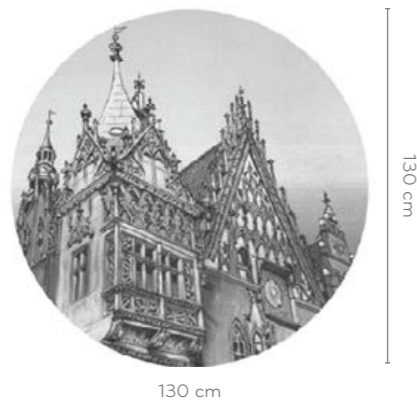

TOWN HALL *B&W*

130 cm

130 cm