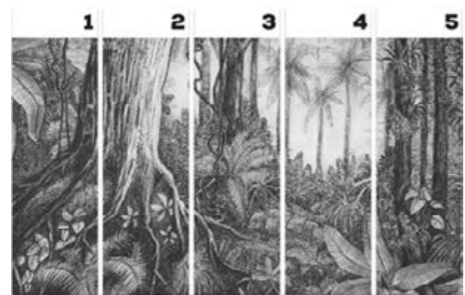

100 cm 100 cm 100 cm 100 cm 100 cm

300 cm

wersje wzoru: koło | rolki | na wymiar
pattern options: circle | rolls | customized