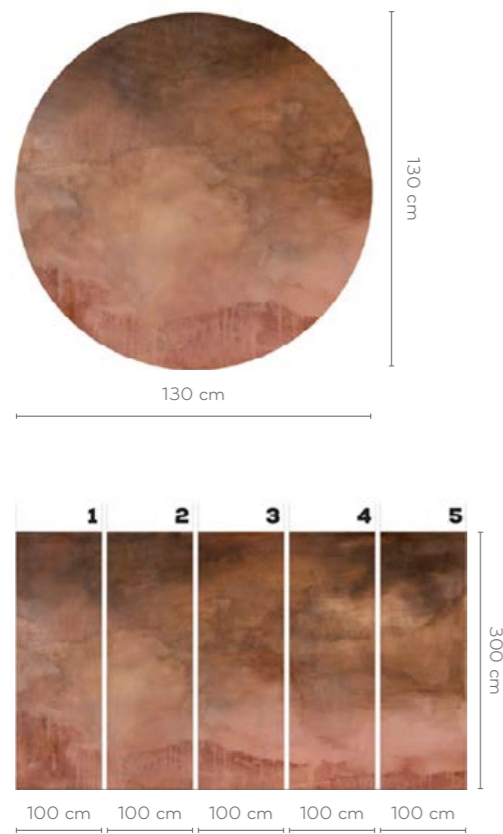

TEMPESTA

wersje wzoru: koło | rolki | na wymiar
pattern options: circle | rolls | customized