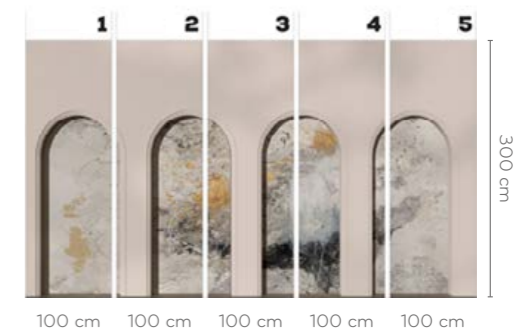

LIBRA BEIGE

FOG

wersje wzoru: koło | rolki | na wymiar
pattern options: circle | rolls | customized