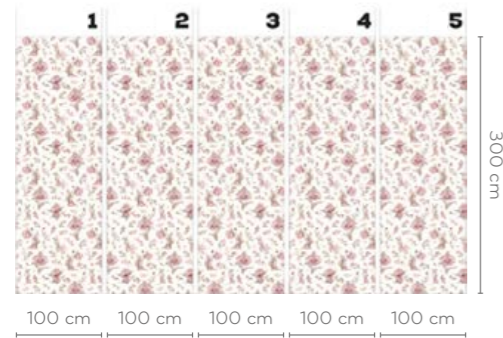

MIMI

wersje wzoru: koto | rolki | na wymiar
pattern options: circle | rolls | customized