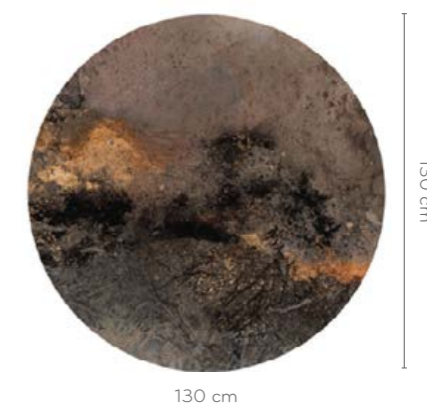

wersje wzoru: koło | rolki | na wymiar
pattern options: circle | rolls | customized