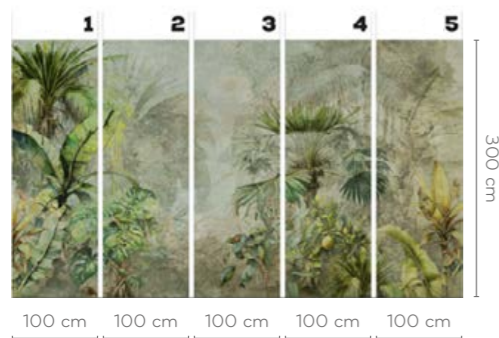

130 cm

300 cm

100 cm 100 cm 100 cm 100 cm 100 cm

wersje wzoru: koło | rolki | na wymiar
pattern options: circle | rolls | customized

SILVA

wersje wzoru: koło | rolki | na wymiar
pattern options: circle | rolls | customized

Arte

OSIŃSKA

Joanna Osińska

Najbliższe jest jej malarstwo, w którym w sposób abstrakcyjny nadaje nowe życie krajobrazom. Dobiera je intuicyjnie, przedstawiając ulubione miejsca, zachwyty zastanymi kompozycjami barwnymi oraz tym, co w przyrodzie najbardziej ulotne. Czasem obrazy te stają się snem o danym miejscu, które na przestrzeni płótna trudno już rozpoznać, a czasem może (i to by było piękne) stają się krajobrazem naszej duszy, jako tej, która skrywa w sobie niezliczoną ilość barw.