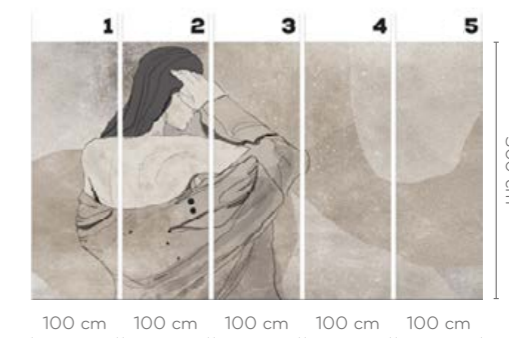

NOMEN FEMME

wersje wzoru: koło | rolki | na wymiar
pattern options: circle | rolls | customized