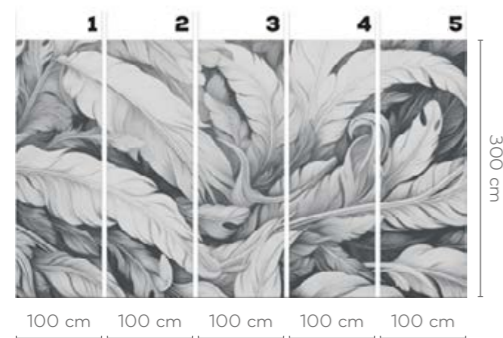

INVERSO

wersje wzoru: koło | rolki | na wymiar
pattern options: circle | rolls | customized