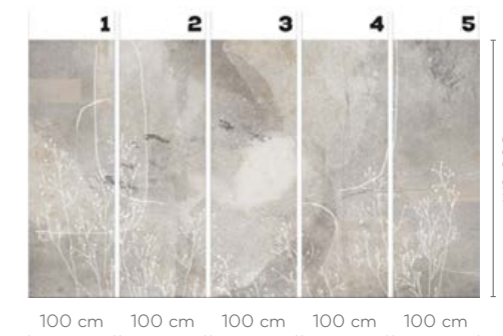

wersje wzoru: koło | rolki | na wymiar
pattern options: circle | rolls | customized