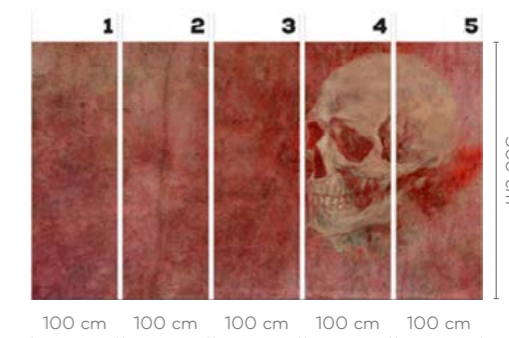

GHOST

wersje wzoru: koło | rolki | na wymiar
pattern options: circle | rolls | customized

Tapeta zaprojektowana przez Zespół Graficzny Wall Art, inspirowana oryginalnym dziełem stworzonym w formie koła.

Wallpaper designed by the Wall Art Graphic Team, inspired by an original work created in the form of a circle.