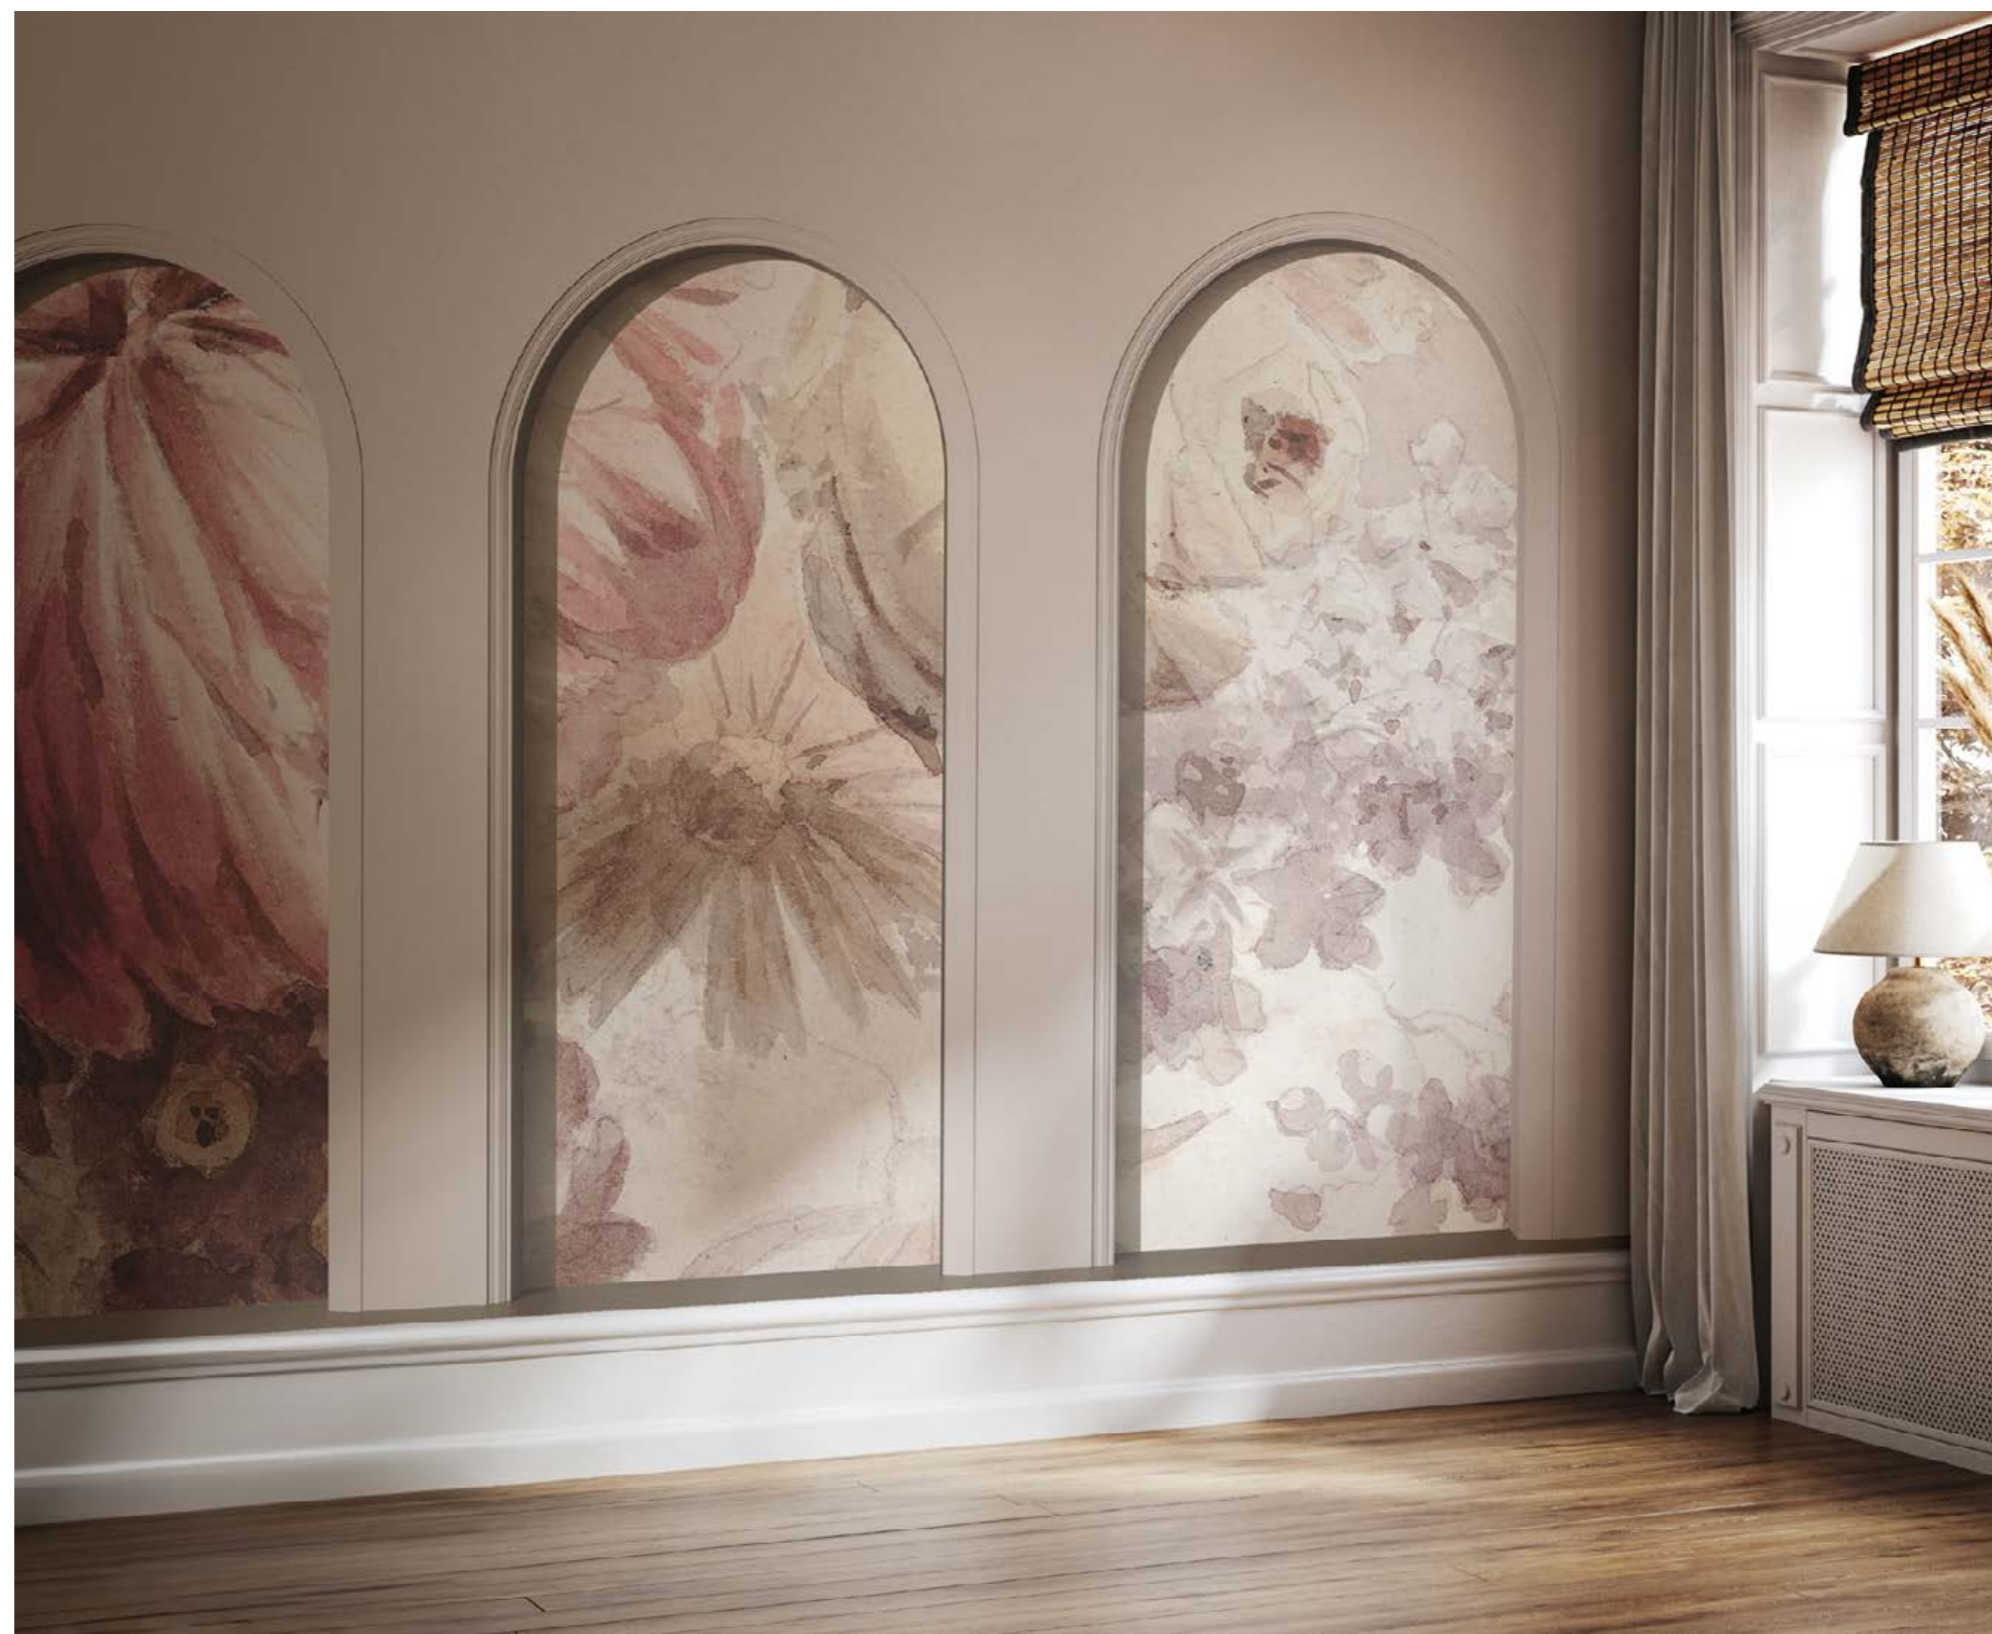

LIBRA LIGHT GREY
HARMONY ASH

wersje wzoru: koło | rolki | na wymiar
pattern options: circle | rolls | customized 

LIBRA BEIGE
HARMONY EARTH

wersje wzoru: koto | rolki | na wymiar
pattern options: circle | rolls | customized