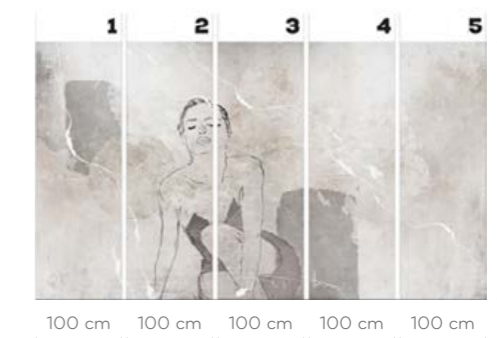

LAPILLIS

wersje wzoru: koto | rolki | na wymiar
pattern options: circle | rolls | customized

LAPILLIS *FEMME*

wersje wzoru: koło | rolki | na wymiar
 pattern options: circle | rolls | customized

Arte

LESZCZYŃSKA