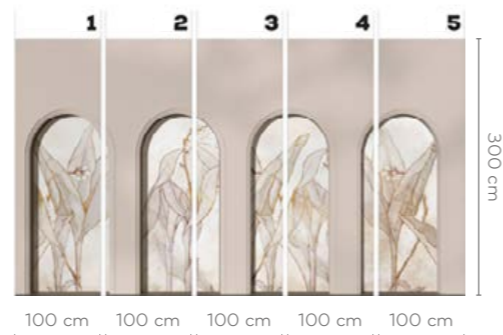

LIBRA BEIGE

LIRIO

wersje wzoru: koło | rolki | na wymiar
pattern options: circle | rolls | customized