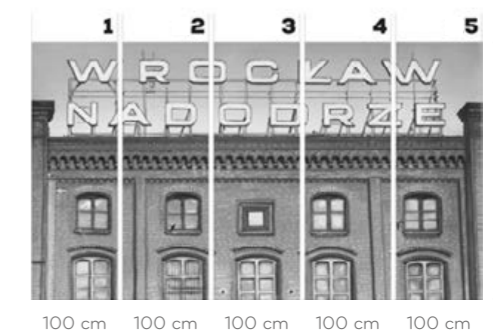

STATION *B&W*

wersje wzoru: koło | rolki | na wymiar
pattern options: circle | rolls | customized