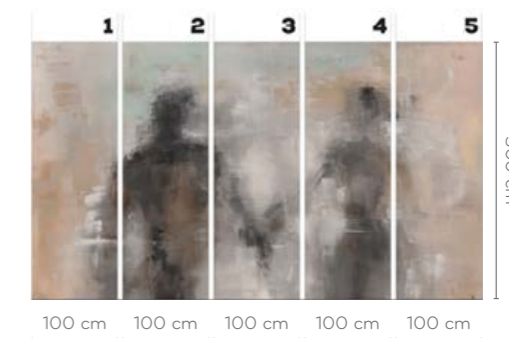

LOTTA

wersje wzoru: koło | rolki | na wymiar
 pattern options: circle | rolls | customized

BAJLA

wersje wzoru: koło | rolki | na wymiar
pattern options: circle | rolls | customized

FUMO

wersje wzoru: koło | rolki | na wymiar
 pattern options: circle | rolls | customized