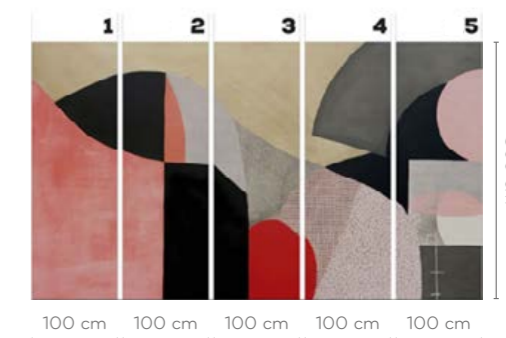

wersje wzoru: koło | rolki | na wymiar
pattern options: circle | rolls | customized