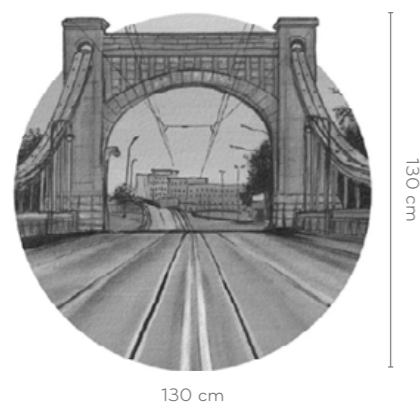

BRIDGE *B&W*

wersje wzoru: koło | rolki | na wymiar
pattern options: circle | rolls | customized