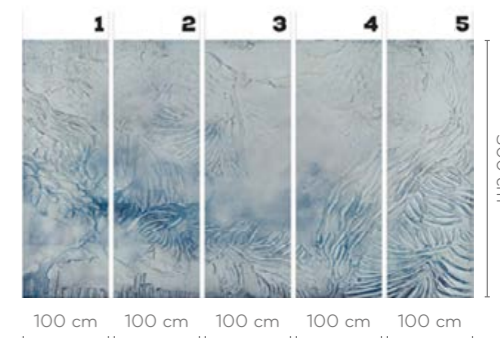

GARDA *BLUE*

wersje wzoru: koło | rolki | na wymiar
pattern options: circle | rolls | customized