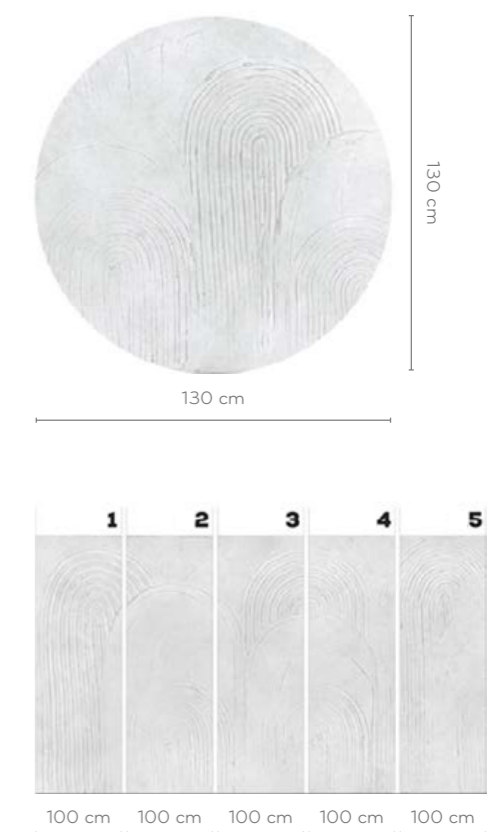

wersje wzoru: koło | rolki | na wymiar
 pattern options: circle | rolls | customized

ANTICCI

wersje wzoru: koto | rolki | na wymiar
pattern options: circle | rolls | customized

ARCHES

wersje wzoru: koło | rolki | na wymiar
 pattern options: circle | rolls | customized