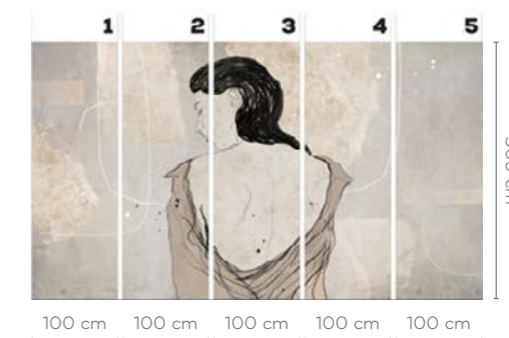

NOMEN FEMME

wersje wzoru: koło | rolki | na wymiar
 pattern options: circle | rolls | customized

MORIA

wersje wzoru: koło | rolki | na wymiar
pattern options: circle | rolls | customized

MORIA *FEMME*

wersje wzoru: koło | rolki | na wymiar
 pattern options: circle | rolls | customized