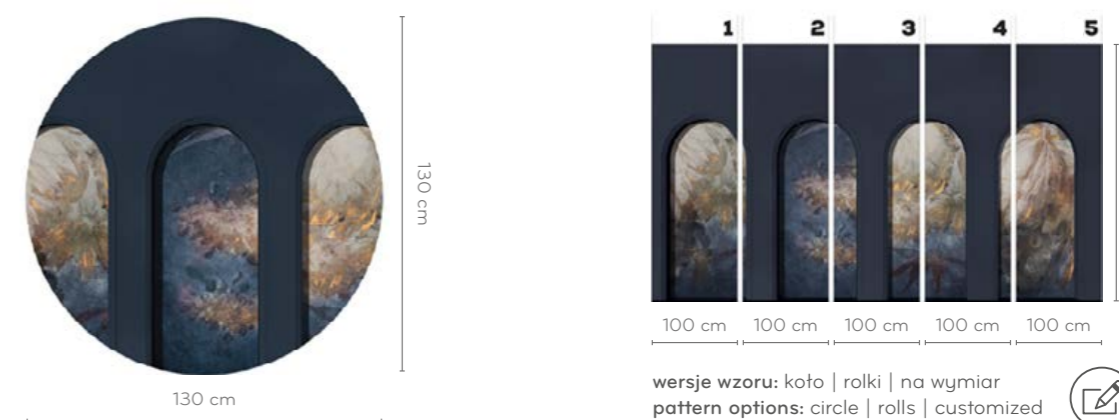

ROBINSON

LIBRA GRAPHITE

LIBRA GRAPHITE

HARMONY BLUE

LIBRA COFFEE

wersje wzoru: koto | rolki | na wymiar
pattern options: circle | rolls | customized 

LIBRA COFFEE *HOOD BEIGE*

wersje wzoru: koto | rolki | na wymiar
pattern options: circle | rolls | customized 