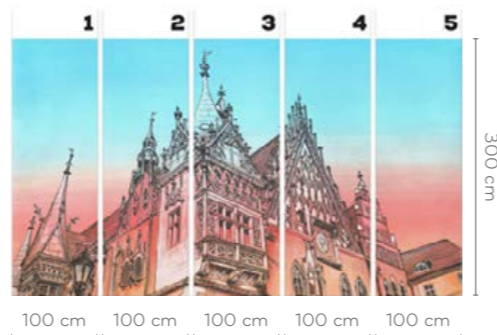

TOWN HALL

130 cm

130 cm

wersje wzoru: koło | rolki | na wymiar
pattern options: circle | rolls | customized

TOWN HALL *B&W*

130 cm

130 cm

wersje wzoru: koło | rolki | na wymiar
pattern options: circle | rolls | customized