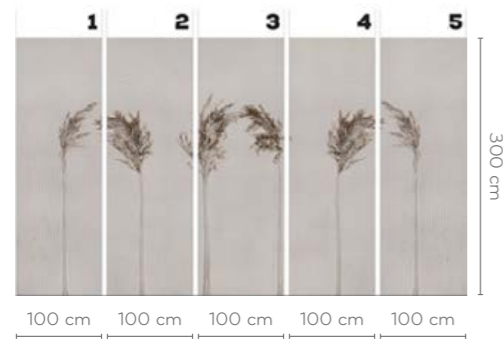

ANTICCI

wersje wzoru: koto | rolki | na wymiar
pattern options: circle | rolls | customized