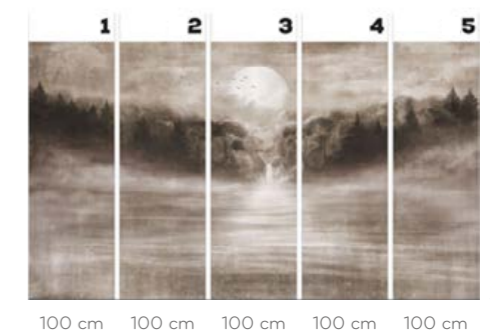

TRAMONTO

wersje wzoru: koło | rolki | na wymiar
pattern options: circle | rolls | customized