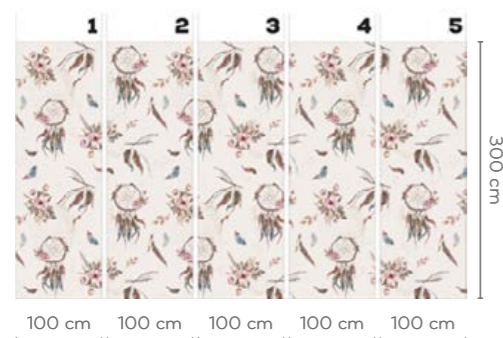

LULU

wersje wzoru: koto | rolki | na wymiar
pattern options: circle | rolls | customized