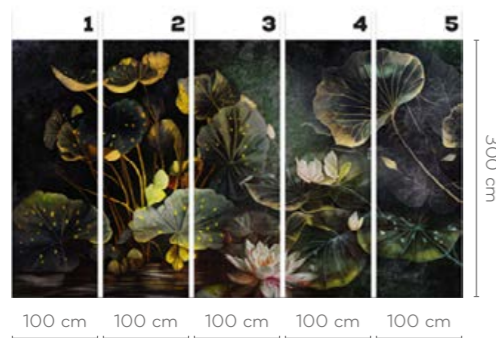

CLARA

wersje wzoru: koło | rolki | na wymiar
pattern options: circle | rolls | customized