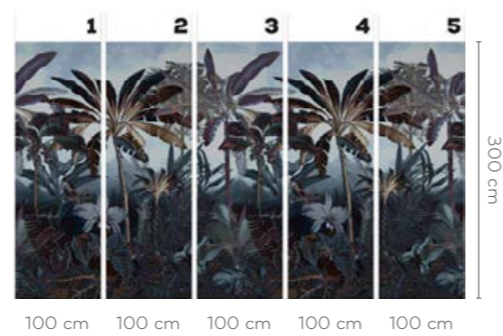

ROBINSON

wersje wzoru: koło | rolki | na wymiar
pattern options: circle | rolls | customized

ROBINSON *RUST*

wersje wzoru: koło | rolki | na wymiar
pattern options: circle | rolls | customized