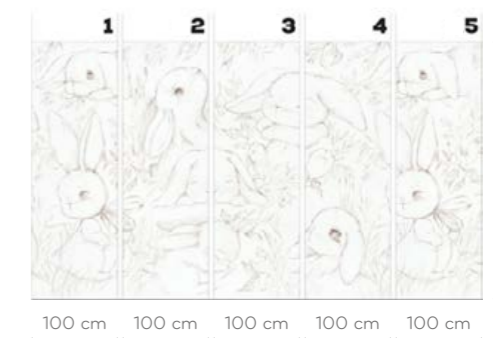

wersje wzoru: koło | rolki | na wymiar
pattern options: circle | rolls | customized