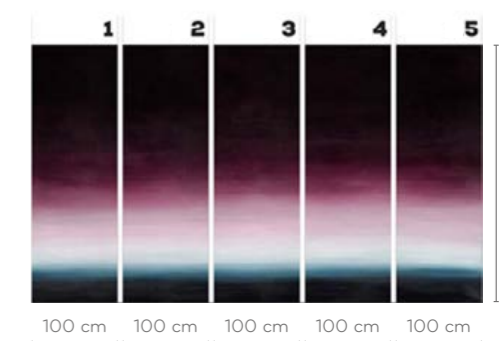

ROSSA

wersje wzoru: koło | rolki | na wymiar
pattern options: circle | rolls | customized