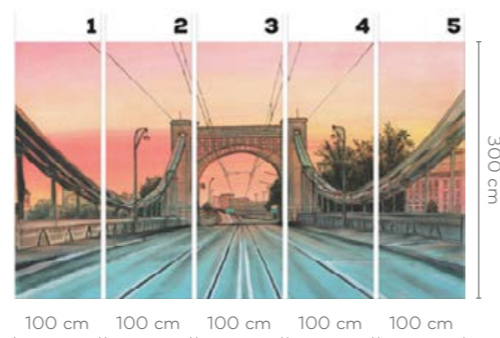

BRIDGE

wersje wzoru: koło | rolki | na wymiar
pattern options: circle | rolls | customized

BRIDGE *B&W*

wersje wzoru: koło | rolki | na wymiar
pattern options: circle | rolls | customized