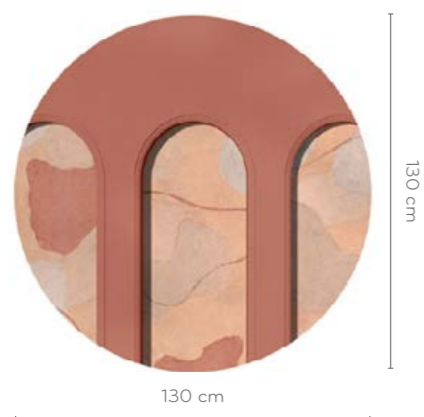

LIBRA
MORTADELLA