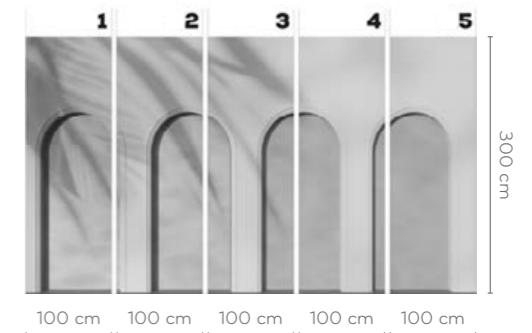

LIBRA LIGHT GREY

wersje wzoru: koło | rolki | na wymiar
pattern options: circle | rolls | customized