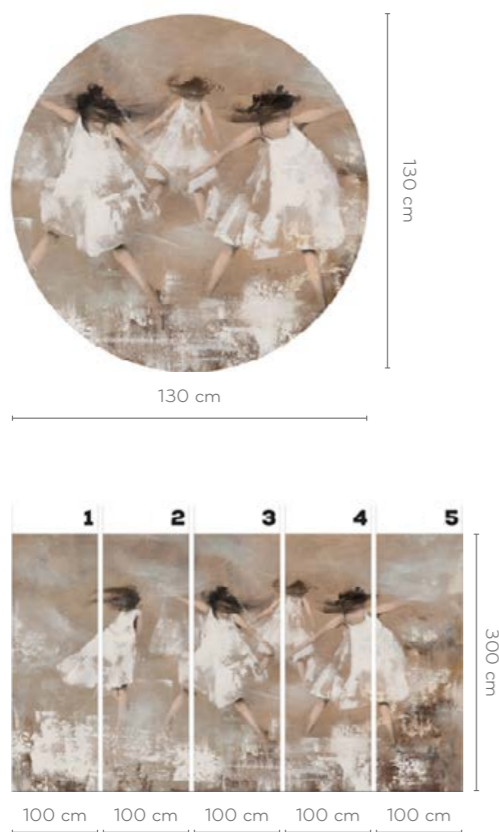

BAJLA

wersje wzoru: koło | rolki | na wymiar
pattern options: circle | rolls | customized