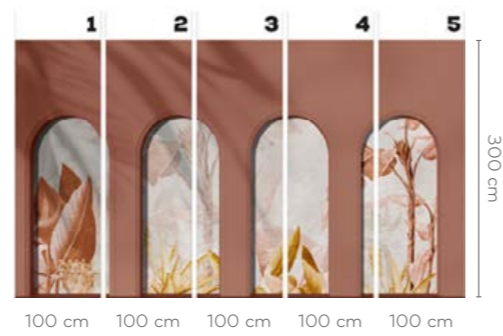

LIBRA
RAINFOREST RUST

wersje wzoru: koło | rolki | na wymiar
pattern options: circle | rolls | customized