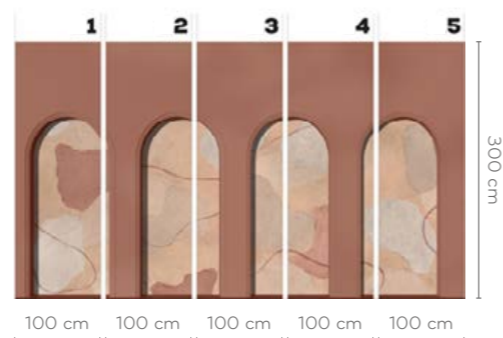

LIBRA
MORTADELLA