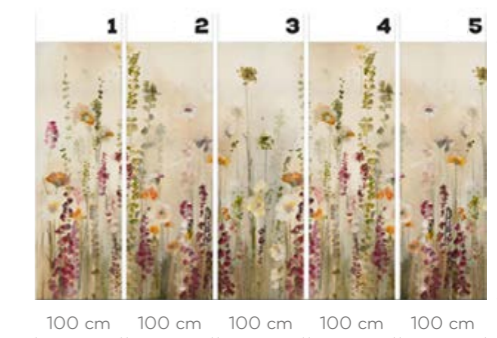

130 cm

130 cm

300 cm

100 cm 100 cm 100 cm 100 cm 100 cm

wersje wzoru: koło | rolki | na wymiar
pattern options: circle | rolls | customized

SEMIRAMIDE

wersje wzoru: koło | rolki | na wymiar
 pattern options: circle | rolls | customized

LILIUM

wersje wzoru: koło | rolki | na wymiar
pattern options: circle | rolls | customized

Arte

GAJDEROWICZ

Małgorzata Gajderowicz

Głównym źródłem jej twórczości jest inspiracja sztuką, przede wszystkim malarstwem i grafiką, choć również rzeźbą, architekturą, drukiem, czy szeroko pojmowanym wzornictwem. Przy czym bardzo mocno odznaczającym się tu elementem, są motywy klasycznej sztuki dalekowschodniej, zwłaszcza japońskiej.