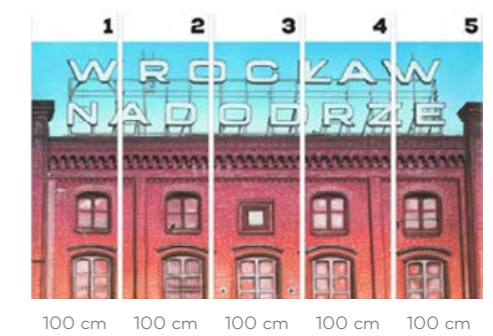

STATION

wersje wzoru: koło | rolki | na wymiar
pattern options: circle | rolls | customized