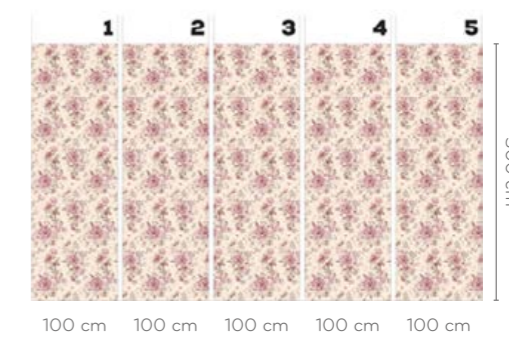

MIMI

wersje wzoru: koto | rolki | na wymiar
pattern options: circle | rolls | customized

MILLA

wersje wzoru: koło | rolki | na wymiar
 pattern options: circle | rolls | customized

ORSO

wersje wzoru: koto | rolki | na wymiar
pattern options: circle | rolls | customized