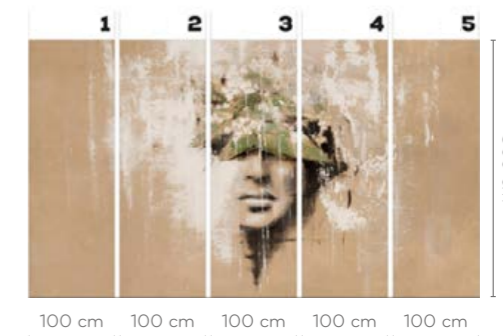

wersje wzoru: koło | rolki | na wymiar
pattern options: circle | rolls | customized