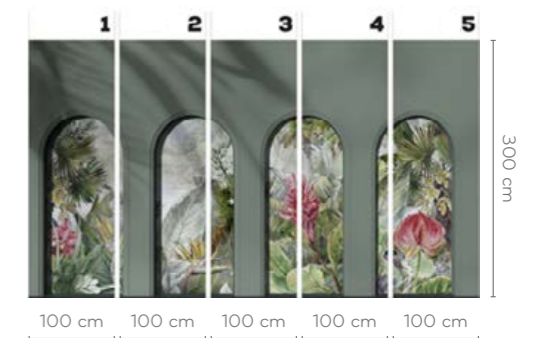

LIBRA SAGE WONDERLAND

wersje wzoru: koło | rolki | na wymiar
pattern options: circle | rolls | customized