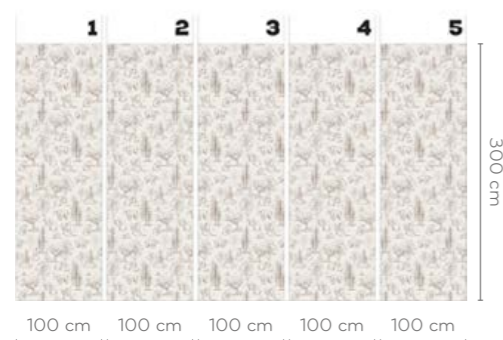

MIMI

wersje wzoru: koto | rolki | na wymiar
pattern options: circle | rolls | customized

MILLA

wersje wzoru: koło | rolki | na wymiar
 pattern options: circle | rolls | customized

ORSO

wersje wzoru: koto | rolki | na wymiar
pattern options: circle | rolls | customized