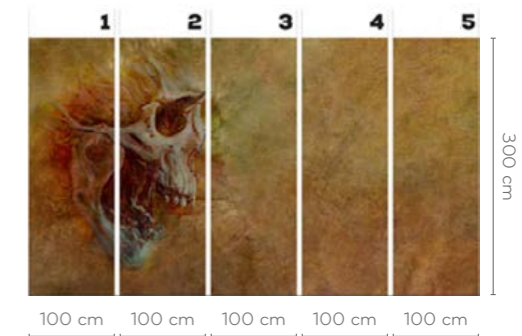

wersje wzoru: koło | rolki | na wymiar
pattern options: circle | rolls | customized

Tapeta zaprojektowana przez Zespół Graficzny Wall Art, inspirowana oryginalnym dziełem stworzonym w formie koła.

Wallpaper designed by the Wall Art Graphic Team, inspired by an original work created in the form of a circle.