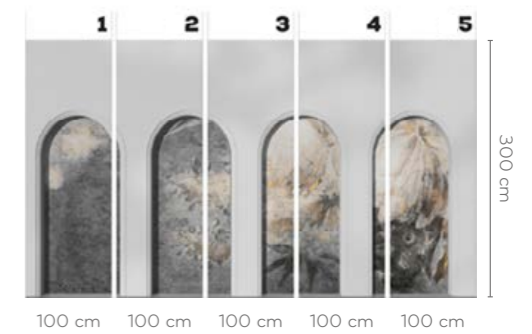

LIBRA LIGHT GREY
HARMONY ASH

wersje wzoru: koło | rolki | na wymiar
pattern options: circle | rolls | customized