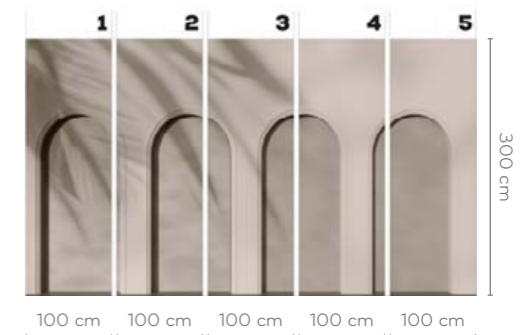

LIBRA BEIGE

LIRIO

wersje wzoru: koło | rolki | na wymiar
pattern options: circle | rolls | customized

LIBRA BEIGE

wersje wzoru: koło | rolki | na wymiar
pattern options: circle | rolls | customized

LIBRA BEIGE