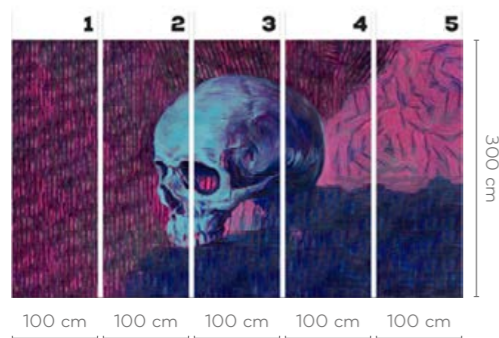

SOUL

wersje wzoru: koto | rolki | na wymiar
pattern options: circle | rolls | customized

Tapeta zaprojektowana przez Zespół Graficzny Wall Art, inspirowana oryginalnym dziełem stworzonym w formie kota.

Wallpaper designed by the Wall Art Graphic Team, inspired by an original work created in the form of a circle.