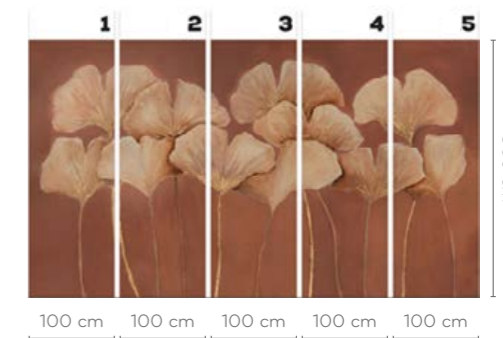

wersje wzoru: koło | rolki | na wymiar
pattern options: circle | rolls | customized