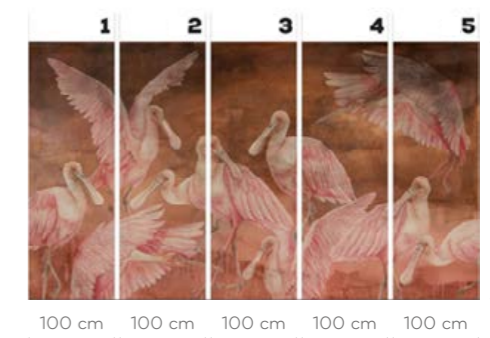

TEMPESTA AJAJA

wersje wzoru: koło | rolki | na wymiar
pattern options: circle | rolls | customized