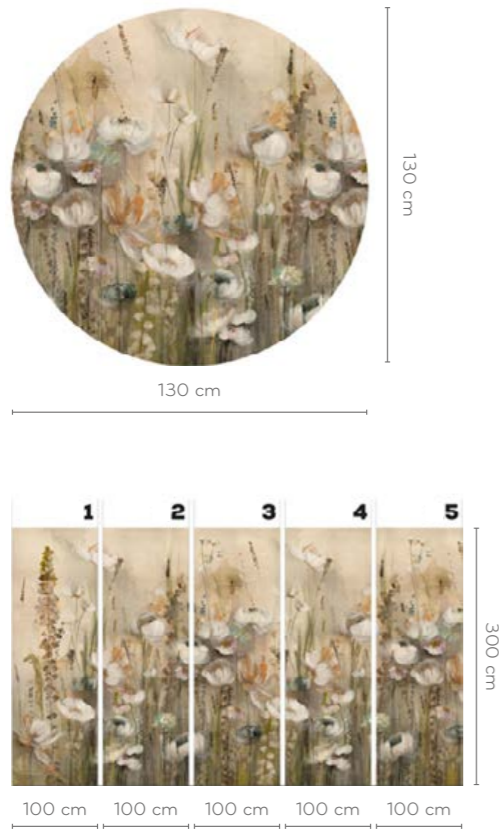

130 cm

130 cm

300 cm

100 cm 100 cm 100 cm 100 cm 100 cm

wersje wzoru: koło | rolki | na wymiar
pattern options: circle | rolls | customized

SEMIRAMIDE

wersje wzoru: koło | rolki | na wymiar
 pattern options: circle | rolls | customized

LILIUM

wersje wzoru: koło | rolki | na wymiar
pattern options: circle | rolls | customized

Arte

GAJDEROWICZ

Małgorzata Gajderowicz

Głównym źródłem jej twórczości jest inspiracja sztuką, przede wszystkim malarstwem i grafiką, choć również rzeźbą, architekturą, drukiem, czy szeroko pojmowanym wzornictwem. Przy czym bardzo mocno odznaczającym się tu elementem, są motywy klasycznej sztuki dalekowschodniej, zwłaszcza japońskiej.