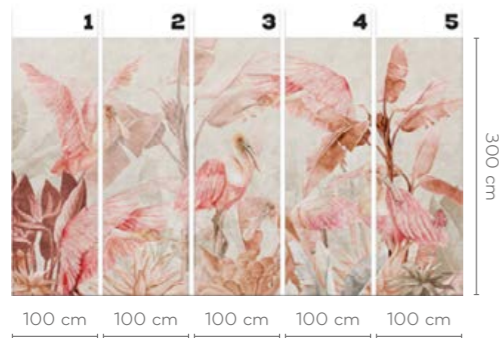

RAINFOREST
AJAJA *ROSSO*

wersje wzoru: koto | rolki | na wymiar
pattern options: circle | rolls | customized