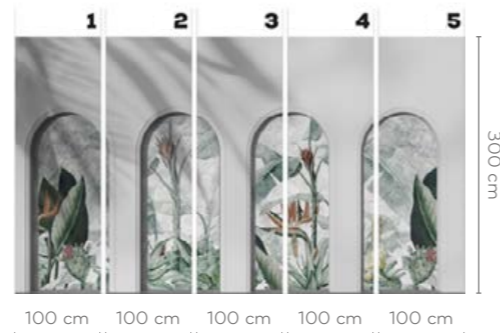

LIBRA LIGHT GREY
RAINFOREST

wersje wzoru: koło | rolki | na wymiar
pattern options: circle | rolls | customized