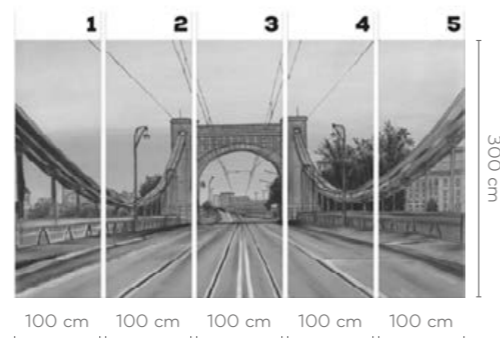

MALL B&W

wersje wzoru: koło | rolki | na wymiar
 pattern options: circle | rolls | customized

BRIDGE

wersje wzoru: koło | rolki | na wymiar
pattern options: circle | rolls | customized

BRIDGE *B&W*

wersje wzoru: koło | rolki | na wymiar
pattern options: circle | rolls | customized