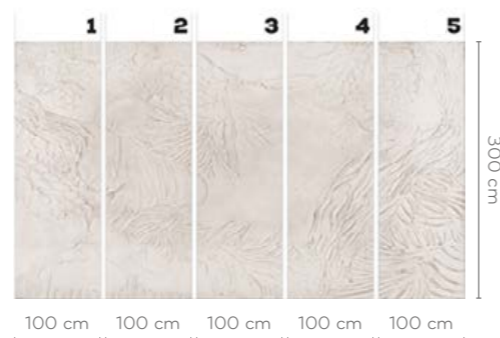

GARDA

wersje wzoru: koło | rolki | na wymiar
pattern options: circle | rolls | customized