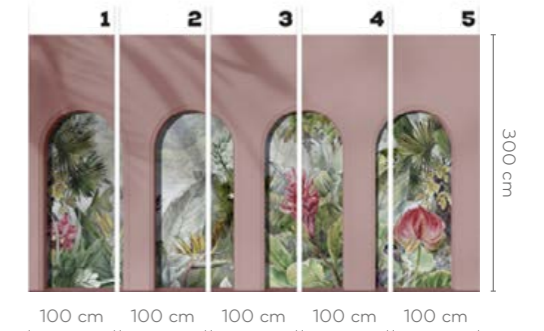

wersje wzoru: koło | rolki | na wymiar
pattern options: circle | rolls | customized 

LIBRA PINK
NETTARE

wersje wzoru: koło | rolki | na wymiar
pattern options: circle | rolls | customized 

LIBRA
MORTADELLA