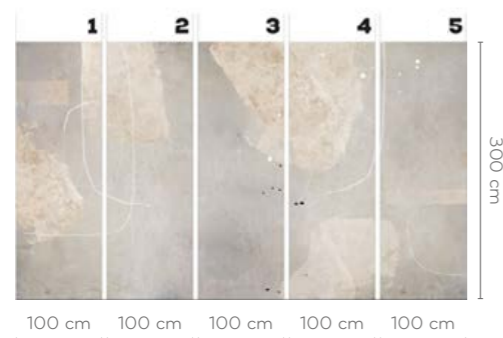

MORIA

wersje wzoru: koło | rolki | na wymiar
pattern options: circle | rolls | customized