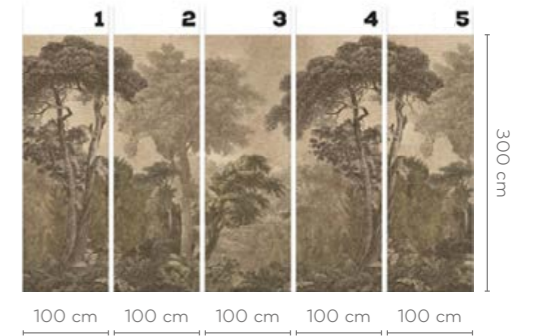

Wall Art

ORIGINALS

WONDERLAND

wersje wzoru: koło | rolki | na wymiar
pattern options: circle | rolls | customized

HOOD *LIGHT*

wersje wzoru: koło | rolki | na wymiar
 pattern options: circle | rolls | customized 