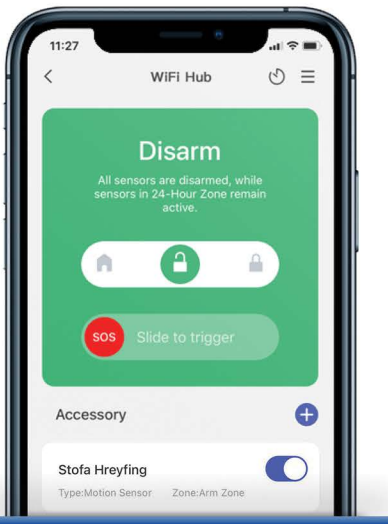

## Auðveld uppsetning

Öll okkar kerfi tengjast saman í Dreamcatcher Life appinu

1 Hleður niður Dreamcatcher Life Appinu

2 Kveiktu á vöru

3 Fylgir leiðbeiningum í gegn um appið

Dreamcatcher life

Stjórnaðu öllu úr einu appi  
Deildu kerfinu með fjölskyldunni

Plug 'n' play  
Sjálfkrafa tímastillingar

Allt að 50 skynjarar  
Áminningar um ólokaða hurð

Veldu skynjara til að stilla á  
viðvörðunartíma við inn-/útgang

## Öryggisstöðvar

WiFi

WiFi/4G