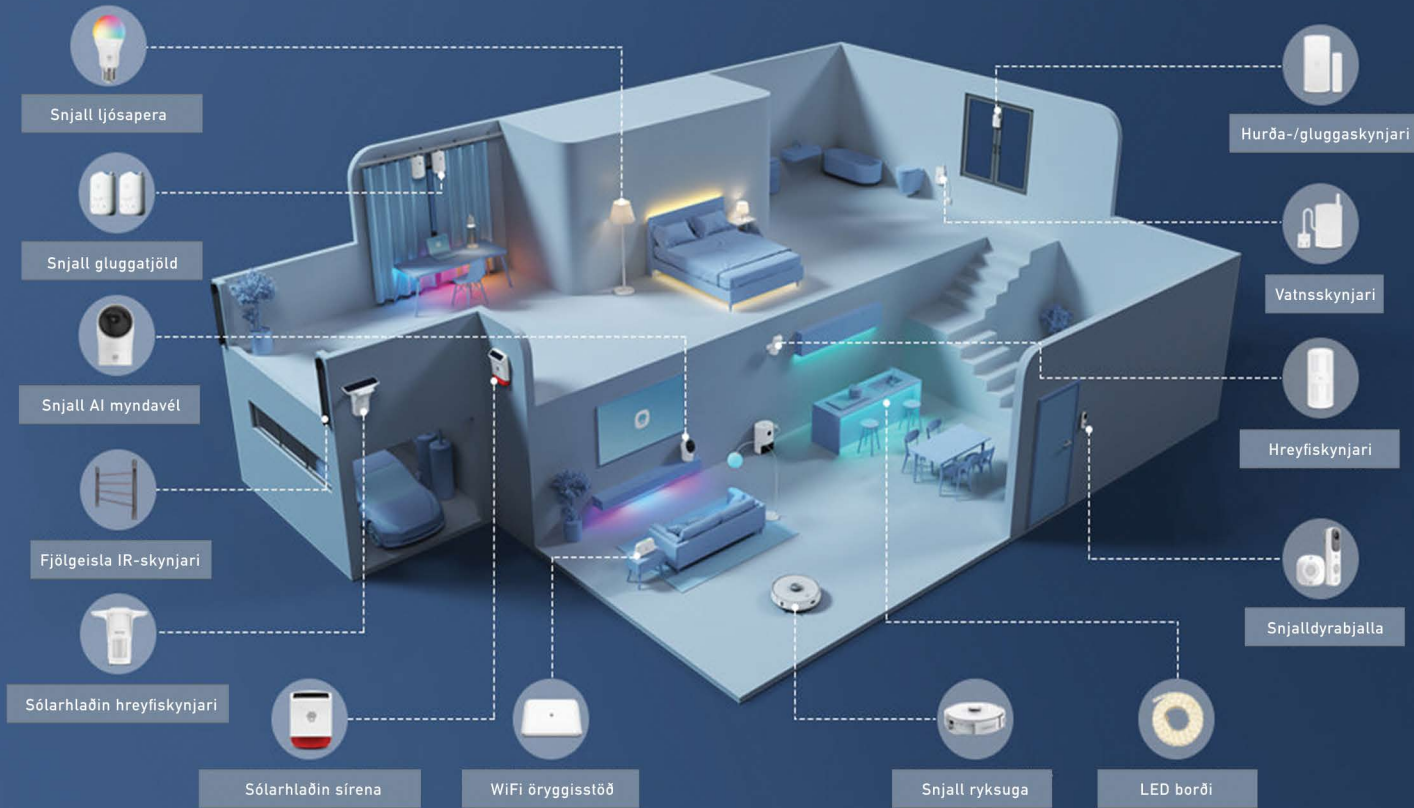

Snjallheimili og öryggi

CHUANGO®
Safe Home. Easy Security.

Sérhæft Öryggiskerfi frá Chuango á Íslandi

Einfaldari uppsetning. Meiri sveigjanleiki.
Notendavænt fyrir alla fjölskylduna.