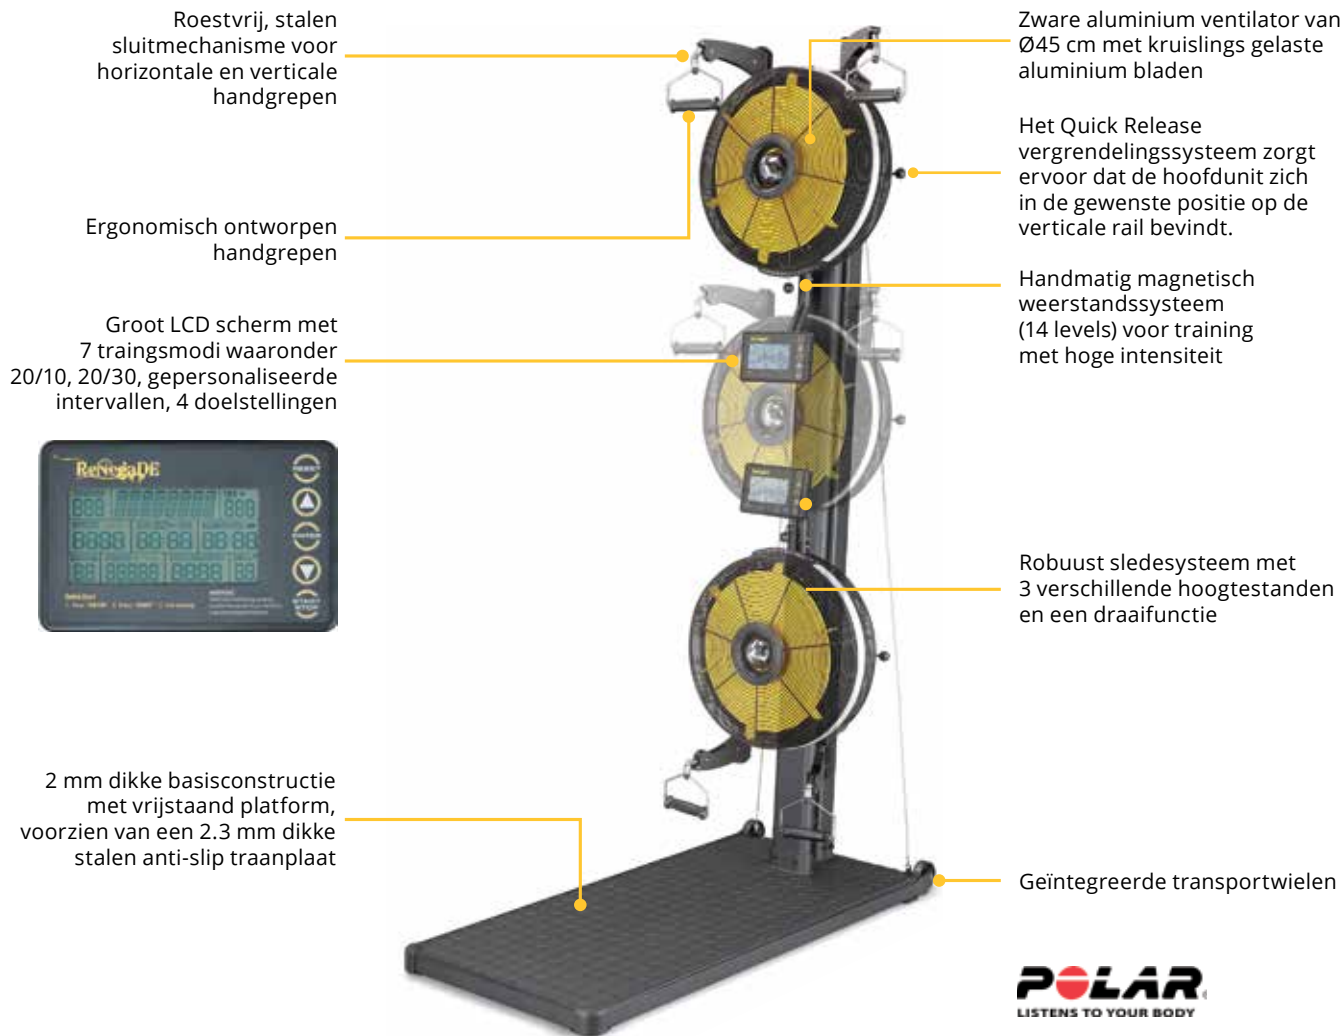

TECHNISCHE SPECIFICATIES

Dubbele robuuste 6203 afgedichte cartridge-lagers in de centrale as van de stalen ventilator voor moeiteloze rotatie.

Hoogwaardig intern aandrijfmechanisme met robuuste afgedichte cartridge-lagers in één richting. Minimaal onderhoud vereist.

Onderhoudsarme, eindeloze Poly-V dubbel geribde riemoverbrenging.

Onderhoudsarme, sterke aandrijftouwen voor een soepele werking en een lange levensduur.

Zelfnivellerend katrolsysteem met robuuste afgedichte cartridge-lagers en een breedte tussen 62 cm (max.) en 26 cm (min.).

2 mm dik vierkant buizenframe voor een stabiele constructie.

CONSOLE

Scherm:	Groot LCD-scherm met achtergrondverlichting
Feedback:	Tijd, slag/min., slag, afstand, calorieën, tijd/500m, watt, intensiteitsinstelling & hartslag
Programma's	8 trainingsmodi waaronder 20/10, 20/30, aangepaste intervallen, 4 doelinstellingen en hartslagregeling.
Hartslagmeting	Ingebouwde draadloze Polar hartslagontvanger
Stroomvoorziening	Console werkt op AA LR6 / 1,5V batterij (4 stuks)

AFMETINGEN

Toestel	D 38 x W 62 x H 214 cm
Verpakking	1: L 70 x B 58 x H 31 cm / 2: L 123 x B 70 x H 20 cm
Netto/brutogewicht	100.5 kg / 115 kg
Max. gebruikersgewicht	150 kg