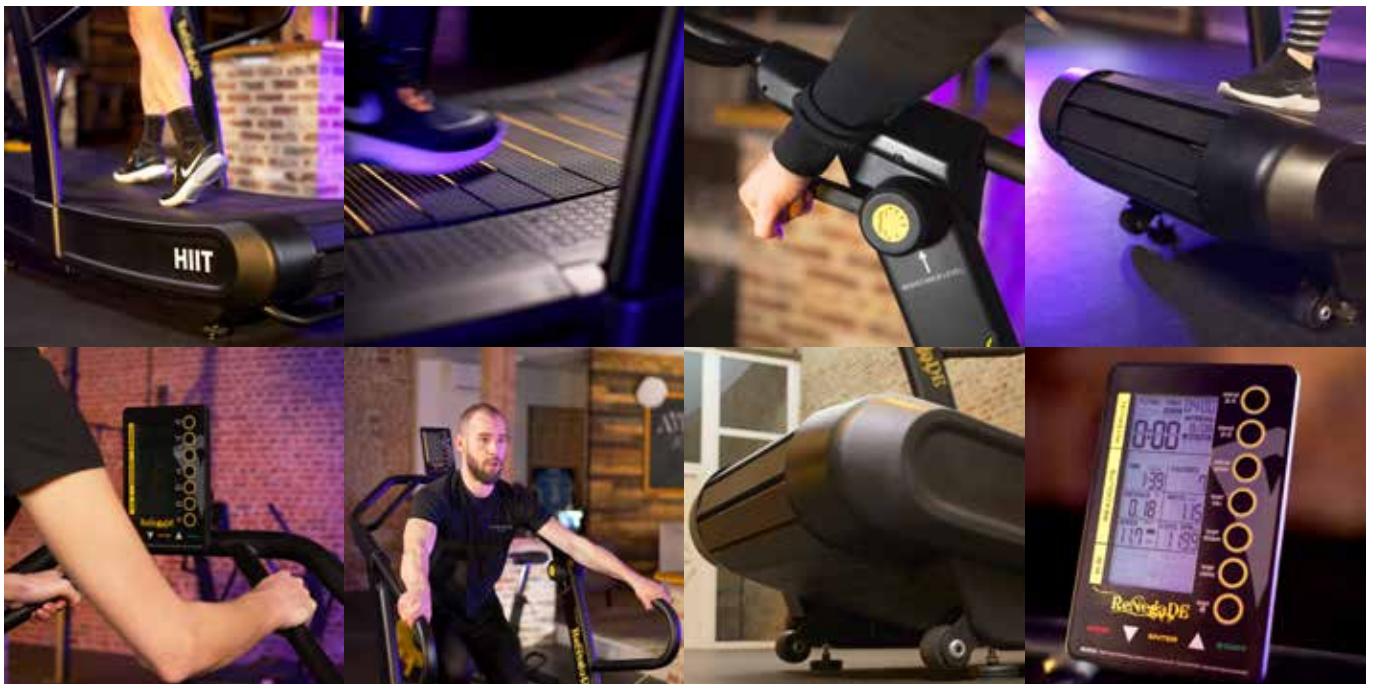

FITNESSTRADING
PREMIUM QUALITY - EXCELLENT SERVICE

Stadsheide 3 - 3500 Hasselt - België - Tel. +32 11 76 12 70