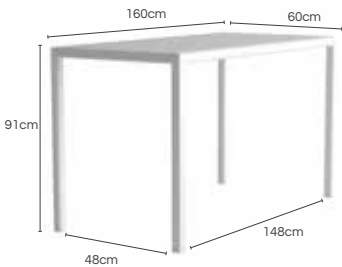

VICTUS STAND

L 160cm W 60cm H 91cm
 L 160cm W 80cm H 91cm

FRAME

GREY BROWN	ROUGE BEIGE	WHITE	CLOUD GREY	GRAPHITE	BEIGE
SAUMON ORANGE	TURQUOISE BLUE	SABBIA	DENIM BLUE	LIGHT GREY	DARK BROWN

HPL

BEIGE	WHITE	MENTHOL	GREY	STONE GREY	GRAPHITE
BLACK	WALNUT	BROWN WALNUT	CARRARA MAT	CARRARA	MESSINA
TICAL	ZIRCON	NOIR MAT	EMPERADOR		