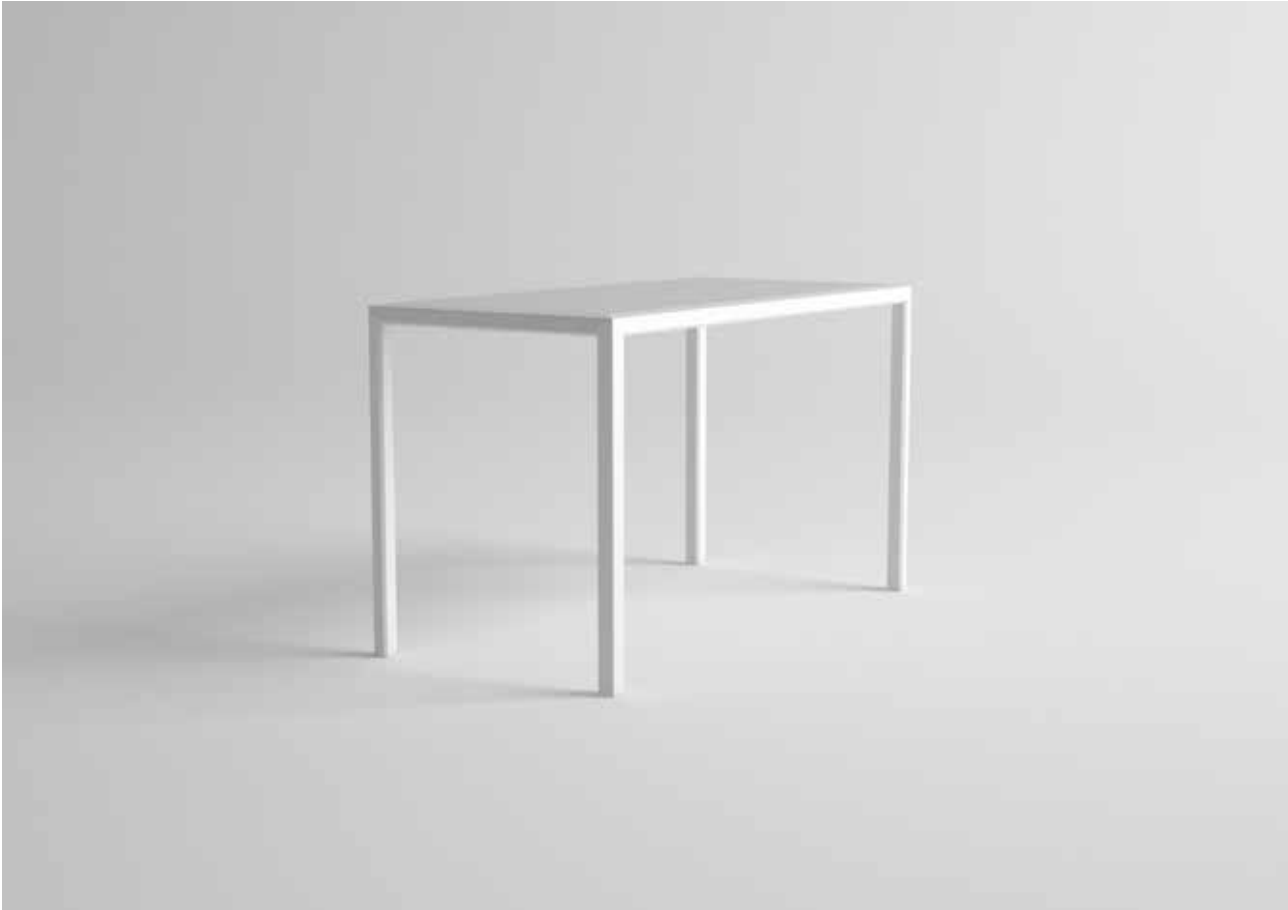

VICTUS STAND

L 160cm W 60cm H 91cm
 L 160cm W 80cm H 91cm

FRAME

GREY BROWN	ROUGE BEIGE	WHITE	CLOUD GREY	GRAPHITE	BEIGE
SAUMON ORANGE	TURQUOISE BLUE	SABBIA	DENIM BLUE	LIGHT GREY	DARK BROWN

HPL

BEIGE	WHITE	MENTHOL	GREY	STONE GREY	GRAPHITE
BLACK	WALNUT	BROWN WALNUT	CARRARA MAT	CARRARA	MESSINA
TICAL	ZIRCON	NOIR MAT	EMPERADOR		