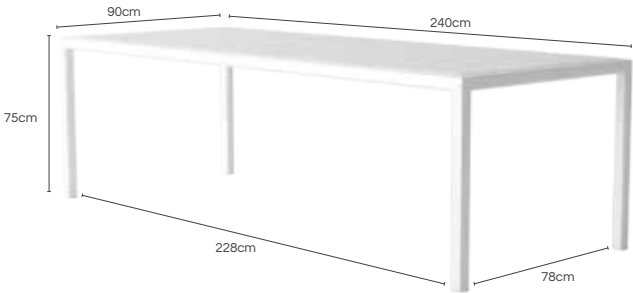

VICTUS DINING TABLE

- L 80cm W 80cm H 75cm
- L 90cm W 90cm H 75cm
- L 160cm W 80cm H 75cm
- L 200cm W 90cm H 75cm
- L 240cm W 90cm H 75cm

FRAME

HPL