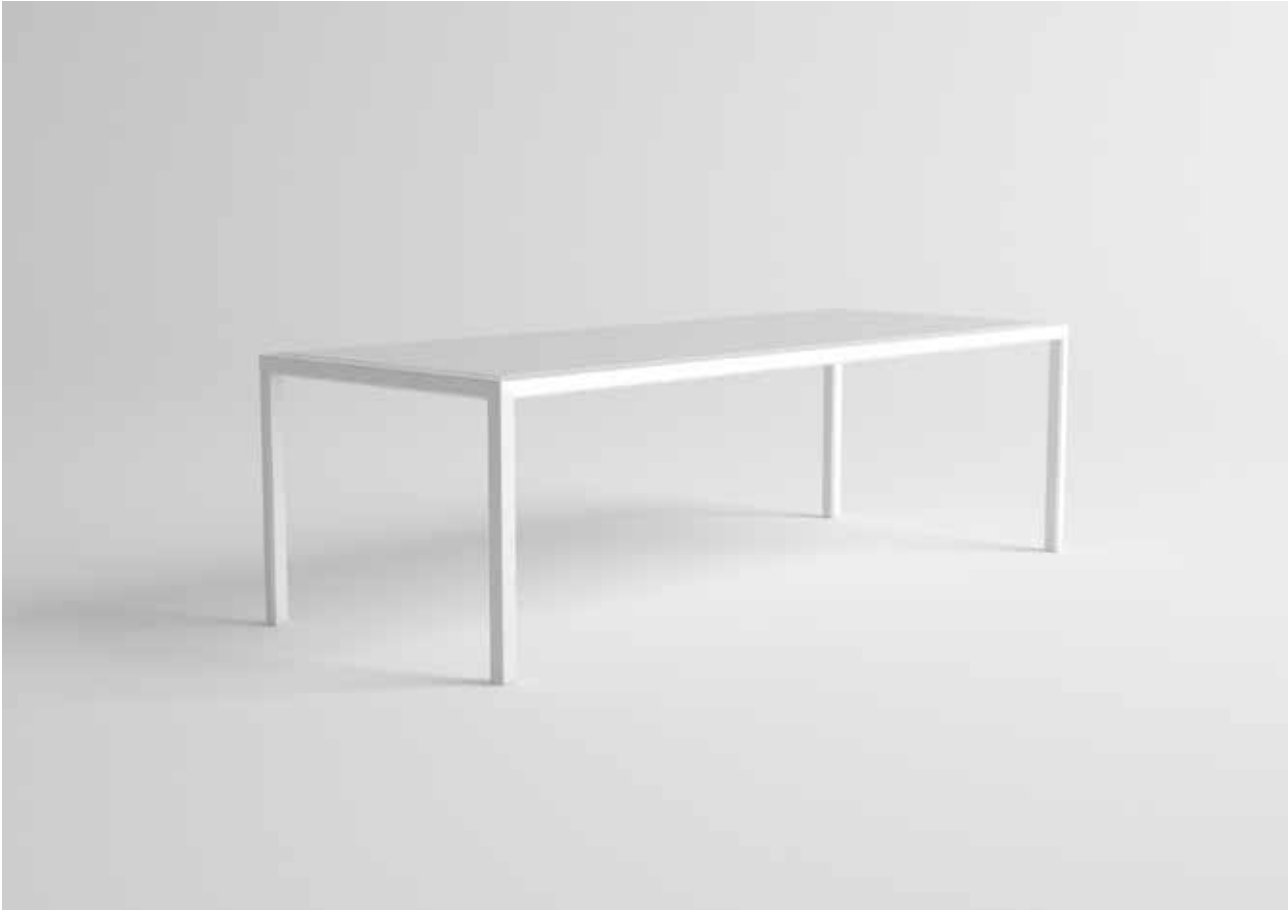

VICTUS DINING TABLE

- L 80cm W 80cm H 75cm
- L 90cm W 90cm H 75cm
- L 160cm W 80cm H 75cm
- L 200cm W 90cm H 75cm
- L 240cm W 90cm H 75cm

FRAME

HPL