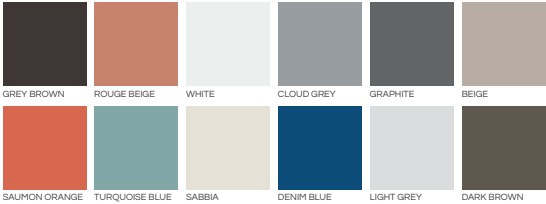

VICTUS DINING TABLE

- L 80cm W 80cm H 75cm
- L 90cm W 90cm H 75cm
- L 160cm W 80cm H 75cm
- L 200cm W 90cm H 75cm
- L 240cm W 90cm H 75cm

FRAME

HPL