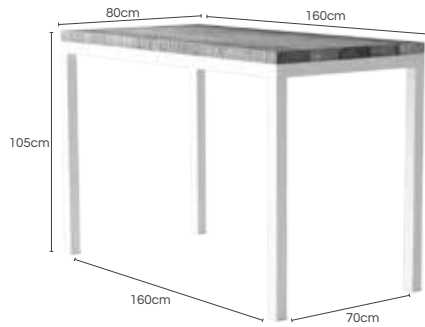

# ULTRA STAND

L 160cm W 80cm H 105cm